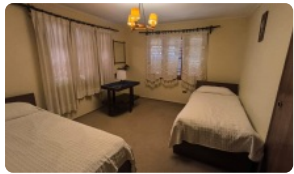

Se arrienda amplia casa con piscina en Olmué centro, año de corrido

UF 24,7 / $1.000.000

📍 Centro

🛏 5 dormitorios

🛏 0 dormitorios en suite

🚿 3 baños

🚗 5 estacionamientos

🏠 140 m² construidos

🌳 2000 m² terreno