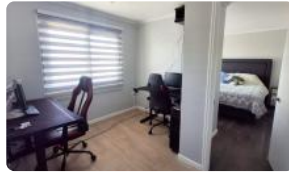

🌳 5100 m² terreno

Hermosa casa en parcela de 5100m2 en Condominio

Hermosa propiedad a excelente precio!. Ubicada en la Hacienda Loma Verde de Algarrobo, esta casa se encuentra dentro de un condominio cerrado con conserjería y accesos controlados. La propiedad ofrece tranquilidad y conectividad a solo 8 km de la playa, en una amplia parcela que brinda una experiencia residencial exclusiva y segura.

El diseño mediterráneo de la casa se destaca en sus 140 m² construidos sobre un terreno regular de 5.100 m². Cuenta con un amplio living comedor, cocina integrada, lo que permite ambientes funcionales y de fácil circulación. El área privada incluye tres dormitorios, el principal en suite con walk-in closet, y un espacio home office. La casa posee dos baños y un solo piso, lo que facilita el acceso y desplazamiento.