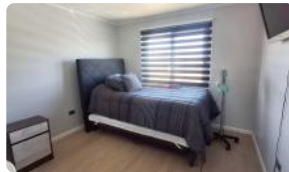

🌳 5100 m² terreno

Hermosa casa en parcela de 5100m2 en Condominio

Hermosa propiedad a excelente precio!. Ubicada en la Hacienda Loma Verde de Algarrobo, esta casa se encuentra dentro de un condominio cerrado con conserjería y accesos controlados. La propiedad ofrece tranquilidad y conectividad a solo 8 km de la playa, en una amplia parcela que brinda una experiencia residencial exclusiva y segura.

El diseño mediterráneo de la casa se destaca en sus 140 m² construidos sobre un terreno regular de 5.100 m². Cuenta con un amplio living comedor, cocina integrada, lo que permite ambientes funcionales y de fácil circulación. El área privada incluye tres dormitorios, el principal en suite con walk-in closet, y un espacio home office. La casa posee dos baños y un solo piso, lo que facilita el acceso y desplazamiento.