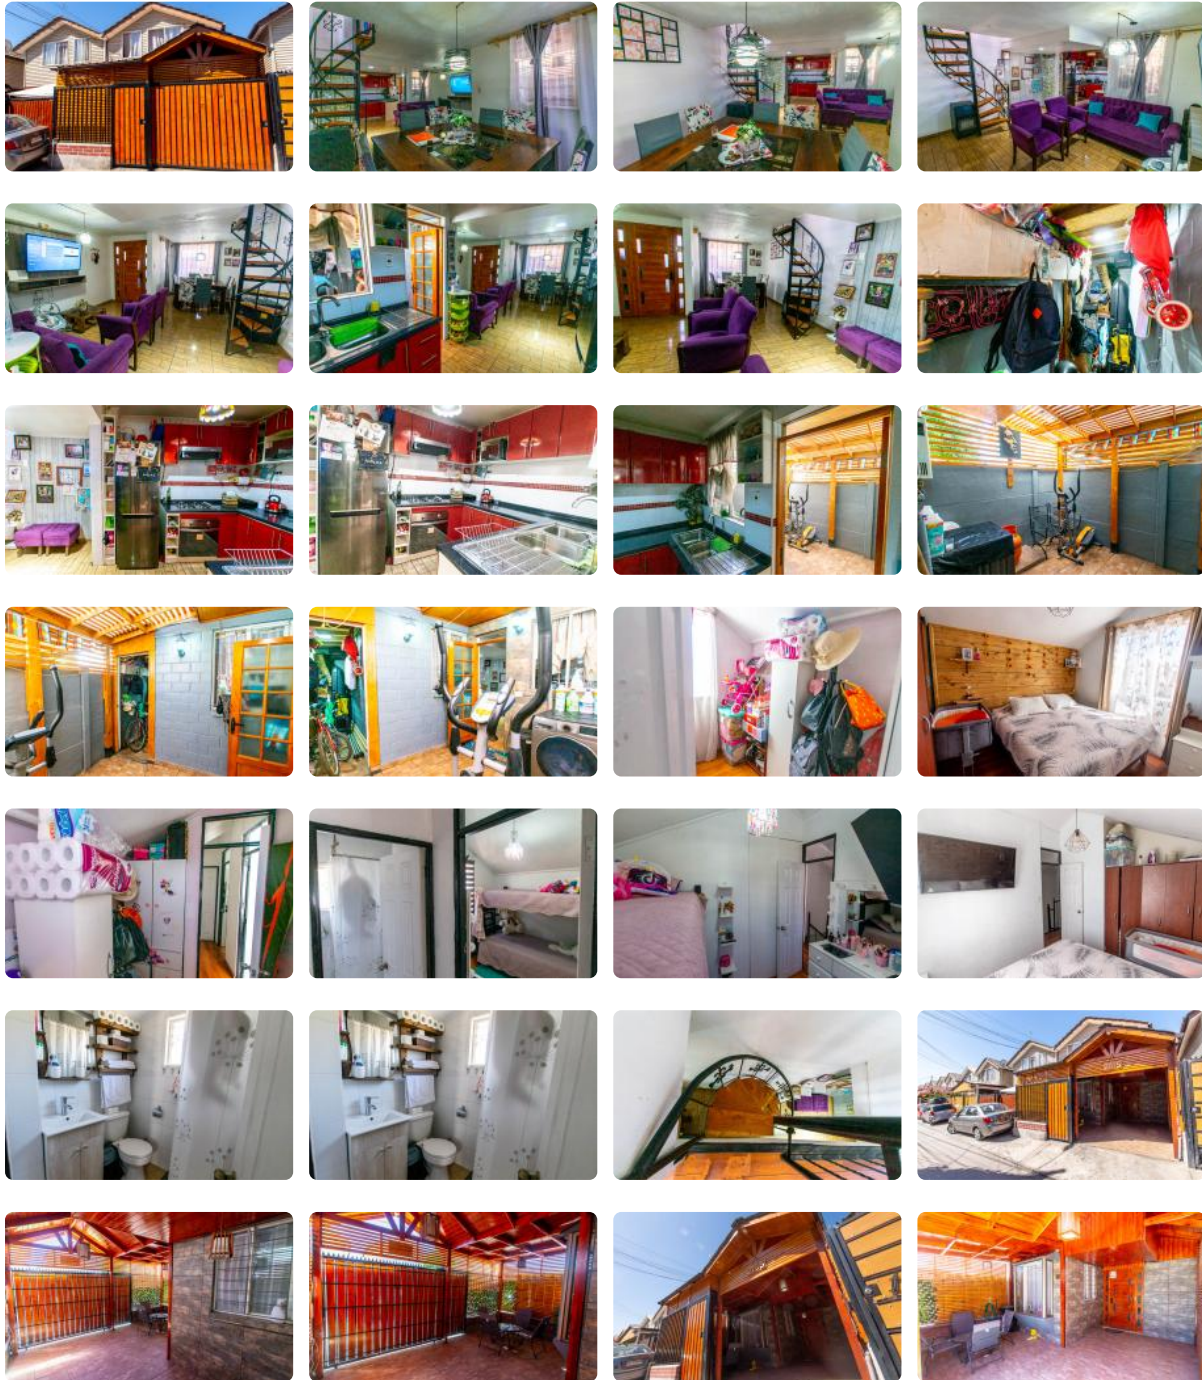

Se vende casa en Maipú Villa El Sol

UF 2.111,5 / \$85.000.000

📍 Villa El Sol

- 🛏 3 dormitorios
- 🛏 0 dormitorios en suite
- 🚿 2 baños
- 🚗 1 estacionamientos
- 🏠 65 m² construidos
- 🌳 100 m² terreno

GlobalBrokers

Se vende casa en Maipú Villa El Sol

Se vende casa en Maipú Villa El Sol

pizarro propiedades, corredor de propiedades Maipú ofrece en venta el hogar que siempre soñaste en el corazón de Maipú! Esta encantadora casa en Villa El Sol te ofrece la combinación perfecta de comodidad, seguridad y un precio inigualable.

Ubicada en el pasaje Liberia en Maipú, esta propiedad de 65 m² construidos en un terreno de 100 m² es ideal para familias que buscan un espacio acogedor y funcional. Cuenta con 3 dormitorios, 2 baños, un estacionamiento y una distribución inteligente en dos pisos que maximiza el espacio disponible. Construida en 2010, esta casa usada se encuentra en excelente estado y lista para ser habitada.