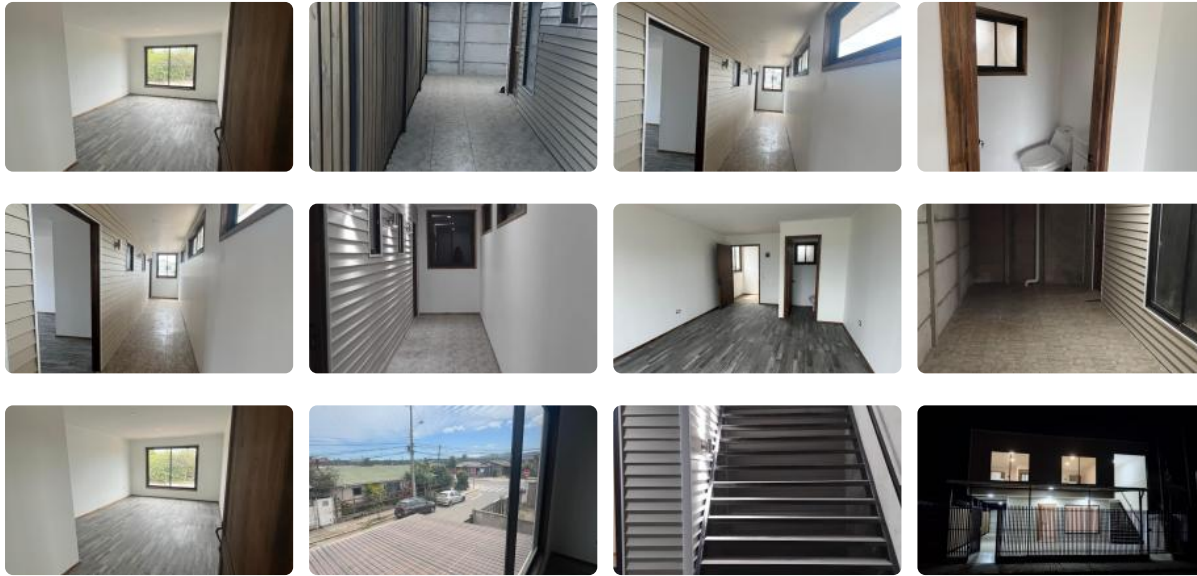

Se arrienda oficinas en Puchuncavi nuevas

UF 7,4 / \$300.000

📍 Poblacion cruz de llano

🚿 1 baños

🏠 30 m² construidos

¡Impulsa tu negocio en estas modernas oficinas a estrenar en Puchuncavi! Espacios ideales para profesionales y emprendedores que buscan una ubicación estratégica y funcional en la Población Cruz de Llano.

Desde \$300.000 mil oficinas disponibles también local comercial para comida idealmente.

Descubre estas impecables oficinas de arriendo, diseñadas para ofrecer un ambiente de trabajo eficiente y confortable. Con una superficie de 30 m², esta oficina nueva cuenta con 1 privado y 1 baño, ubicada en el segundo piso de un edificio moderno. Ideal para empresas que buscan un espacio listo para ocupar, con excelentes terminaciones y una distribución inteligente.