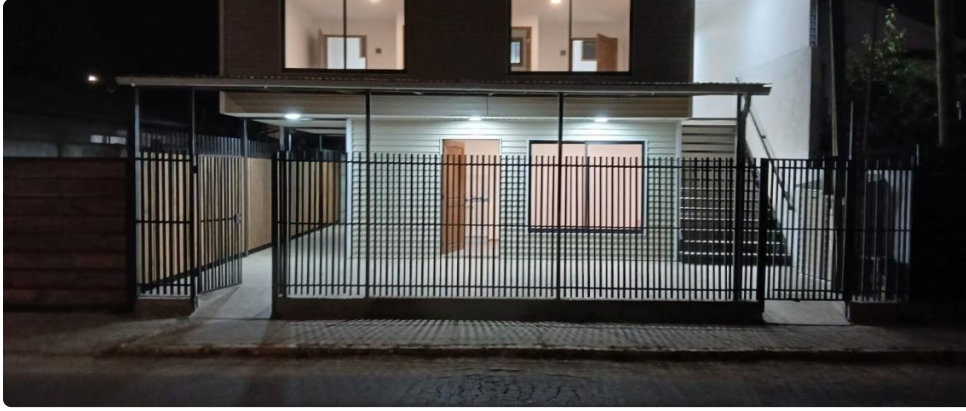

Arriendo locales comerciales Puchuncaví

UF 6,1 / \$250.000

📍 Población el Llano

🚿 5 baños

🚗 0 estacionamientos

🏠 200 m² construidos

Arriendo locales comerciales Puchuncaví

¡Oportunidad única para potenciar tu negocio en Puchuncaví! Descubre estos impecables locales comerciales nuevos, diseñados para brindar la máxima visibilidad y funcionalidad a tu emprendimiento.

Ideal para inversionistas y emprendedores visionarios, ofrecemos en arriendo comerciales espacios estratégicamente ubicados en Puchuncaví. Estos locales, distribuidos en 2 pisos, ofrecen un diseño moderno y adaptable a diversas necesidades comerciales. Están disponibles 3 locales u oficinas y 1 cuarto local pensado y diseñado para una cafetería o rubro comida. Cada local cuenta con baño independiente, proporcionando un entorno de trabajo cómodo y eficiente para tu equipo y clientes. Construidos en 2025, estos espacios cumplen con los más altos estándares de calidad y diseño.

Ubicados en el corazón de Puchuncaví, estos locales comerciales gozan de una conectividad excepcional con las principales vías de acceso, garantizando un flujo constante de clientes potenciales. La cercanía a comercios locales, servicios y áreas residenciales consolidadas, convierte a esta ubicación en un punto estratégico para el éxito de tu negocio.