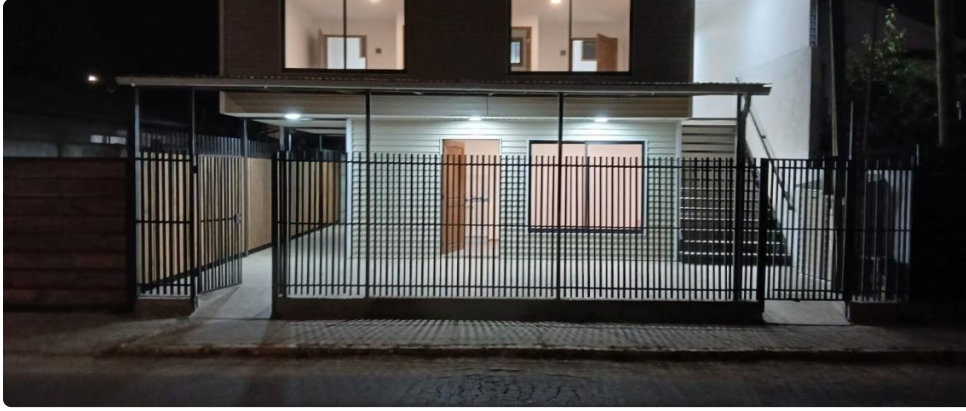

Arriendo locales comerciales Puchuncaví

UF 7,4 / \$300.000

📍 Población el Llano

🚽 5 baños

🚗 0 estacionamientos

🏠 200 m² construidos

Arriendo locales comerciales Puchuncaví

¡Oportunidad única para potenciar tu negocio en Puchuncaví! Descubre estos impecables locales comerciales nuevos, diseñados para brindar la máxima visibilidad y funcionalidad a tu emprendimiento.

Ideal para inversionistas y emprendedores visionarios, ofrecemos en arriendo comerciales espacios estratégicamente ubicados en Puchuncaví. Estos locales, distribuidos en 2 pisos, ofrecen un diseño moderno y adaptable a diversas necesidades comerciales. Están disponibles 3 locales u oficinas y 1 cuarto local pensado y diseñado para una cafetería o rubro comida. Cada local cuenta con baño independiente, proporcionando un entorno de trabajo cómodo y eficiente para tu equipo y clientes. Construidos en 2025, estos espacios cumplen con los más altos estándares de calidad y diseño.

Ubicados en el corazón de Puchuncaví, estos locales comerciales gozan de una conectividad excepcional con las principales vías de acceso, garantizando un flujo constante de clientes potenciales. La cercanía a comercios locales, servicios y áreas residenciales consolidadas, convierte a esta ubicación en un punto estratégico para el éxito de tu negocio.