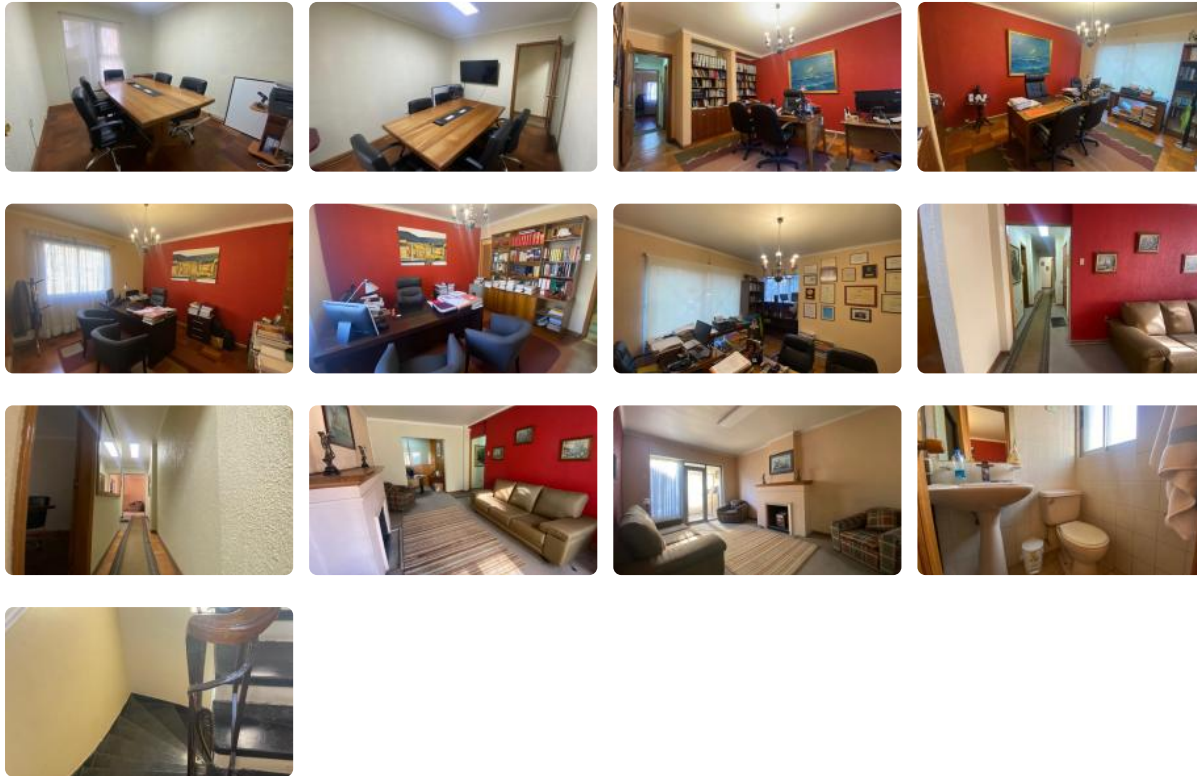

Arriendo oficina Concepcion con estacionamiento

UF 6.623,7 / \$270.000.000

📍 Diagonal

🚻 3 baños

🚗 1 estacionamientos

🏠 140 m² construidos

🏠 140 m² terreno

\$270.000.000 Venta (valor conversable) oficina de 140 M2 ; segundo piso completo

ubicada en Diagonal Pedro Aguirre Cerda ,sector privilegiado y estratégico de Concepcion. Cercano a Tribunales de Justicia, Universidades , Conservador de Bienes Raices , buena conectividad .

Cuenta con recepción, amplia sala de espera , 5 oficinas , sala de reuniones , kitchen , 3 baños, estacionamiento y bodega .

NO paga gastos comunes

Contacto 9 7527 1606

MURANO PROPIEDADES

Gastos comunes aproximados: \$0

Arriendo oficina Concepcion con estacionamiento

Más características

Barrio:

Metro (15 min)
Colegios (10 min)
Supermercado (5 min)
Clínicas (15 min)
Ciclovía (10 min)
Comercio (5 min)
Comisaría (10 min)
Estación de servicios (15 min)
Locomoción colectiva (5 min)
Parques (8 min)

- ✓ Cocina
- ✓ Luz eléctrica
- ✓ Lobby

- ✓ Recepción
- ✓ Sala de juntas
- ✓ Área de comedor