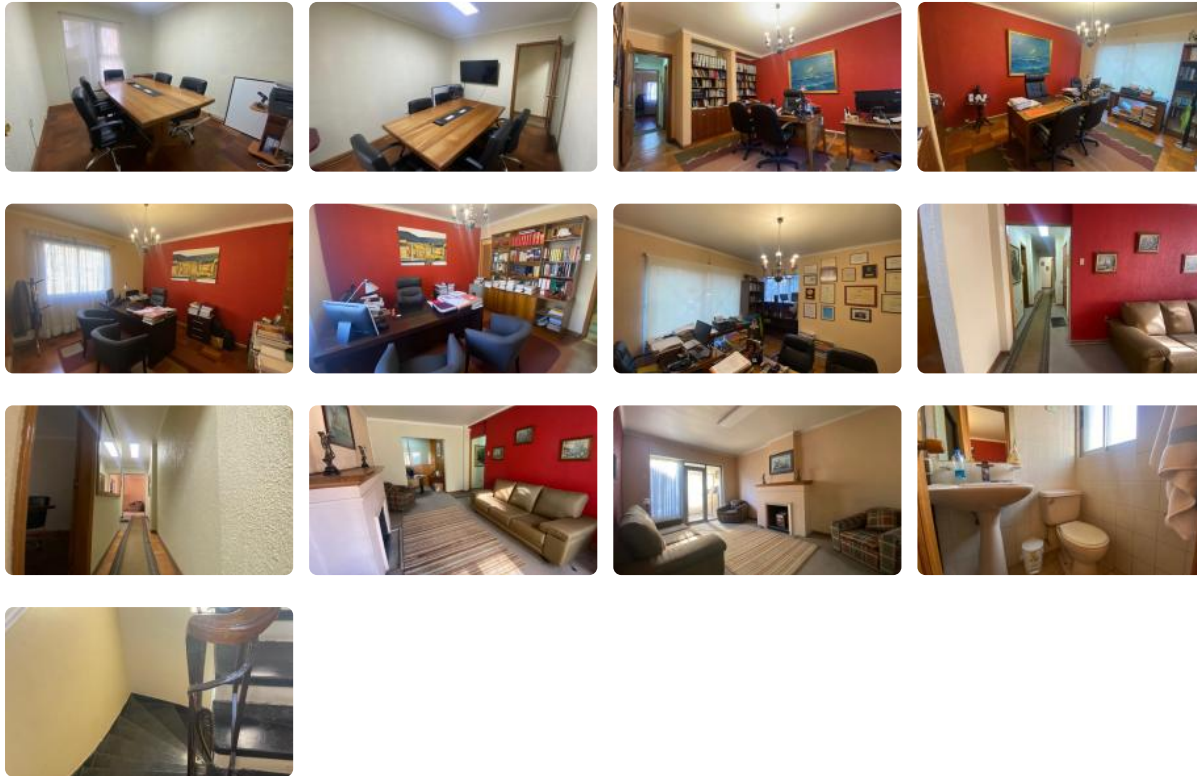

Arriendo oficina Concepcion con estacionamiento

UF 6.741,1 / \$270.000.000

📍 Diagonal

🚻 3 baños

🚗 1 estacionamientos

🏠 140 m² construidos

🏠 140 m² terreno

\$270.000.000 Venta (valor conversable) oficina de 140 M2 ; segundo piso completo

ubicada en Diagonal Pedro Aguirre Cerda ,sector privilegiado y estratégico de Concepcion. Cercano a Tribunales de Justicia, Universidades , Conservador de Bienes Raices , buena conectividad .

Cuenta con recepción, amplia sala de espera , 5 oficinas , sala de reuniones , kitchen , 3 baños, estacionamiento y bodega .

NO paga gastos comunes

Contacto 9 7527 1606

MURANO PROPIEDADES

Gastos comunes aproximados: \$0

Arriendo oficina Concepcion con estacionamiento

Más características

Barrio:

Metro (15 min)
Colegios (10 min)
Supermercado (5 min)
Clínicas (15 min)
Ciclovía (10 min)
Comercio (5 min)
Comisaría (10 min)
Estación de servicios (15 min)
Locomoción colectiva (5 min)
Parques (8 min)

- ✓ Cocina
- ✓ Luz eléctrica
- ✓ Lobby
- ✓ Recepción
- ✓ Sala de juntas
- ✓ Área de comedor

- ✓ Recepción
- ✓ Sala de juntas
- ✓ Área de comedor
- ✓ Cocina
- ✓ Luz eléctrica
- ✓ Lobby