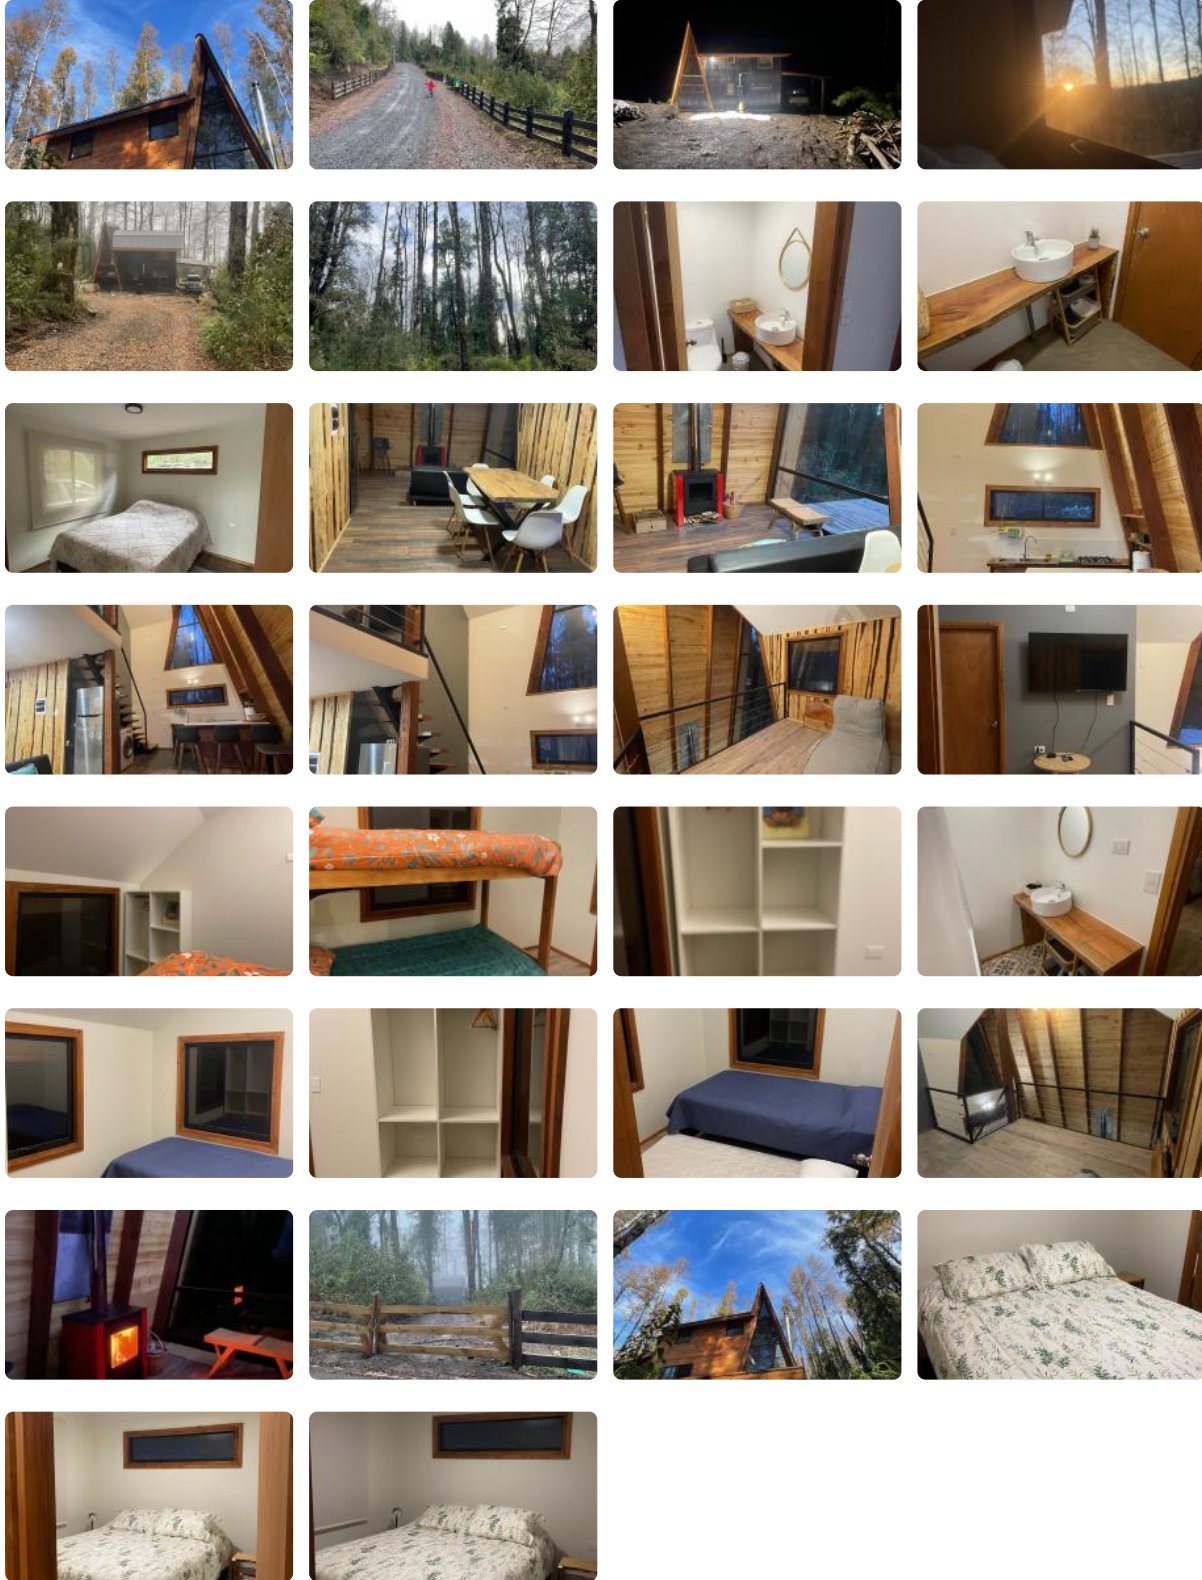

# CABAÑA EN PUCON

UF 19,7 / \$800.000

📍 LOS NEVADOS

- 🛏 3 dormitorios
- 🛏 1 dormitorios en suite
- 🚿 2 baños
- 🚗 3 estacionamientos
- 🏠 87 m<sup>2</sup> construidos
- 🌳 6000 m<sup>2</sup> terreno

# CABAÑA EN PUCON

# CABAÑA EN PUCON

Un ambiente rústico, hecho con madera nativa del sur de Chile, con nobleza y calidez del roble.

Disfruta de los sonidos naturales del bosque y las aves, cabaña cercana a los mejores lugares turísticos de Pucón. La propiedad se encuentra ubicada en la etapa 4 de los Nevados de Pucón. Se recomienda vehículo 4x4, o tracción integrada, dado que existen pendientes en el camino, aun cuando suben vehículos 4x2.