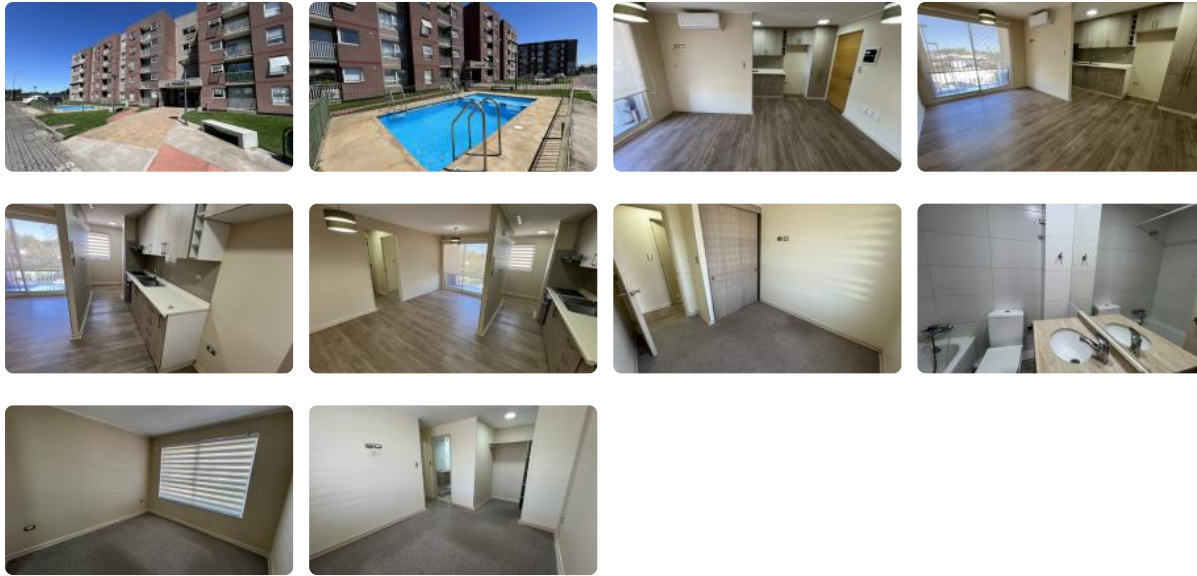

Arriendo hermoso departamento, a pasos del nuevo hospital

UF 11,3 / \$460.000

📍 Los Copihues

🛏️ 2 dormitorios

🛏️ 1 dormitorios en suite

🚿 2 baños

🚗 1 estacionamientos

🏠 60 m² construidos

Descubre el confort y la comodidad que siempre soñaste en este impecable departamento, ubicado estratégicamente a pasos del nuevo hospital de Chillán. Disfruta de una vida tranquila y conectada, con accesibilidad inigualable y un entorno vibrante. Este hermoso departamento de arriendo, situado en la comuna de Chillán, sector Los Copihues, ofrece 60 m² de construcción distribuidos inteligentemente para maximizar el espacio y la funcionalidad. Cuenta con 2 dormitorios, incluyendo un dormitorio en suite para mayor privacidad, y 2 baños completos. Además, dispone de 1 estacionamiento exclusivo para tu comodidad. Ubicado en el tercer piso, sin ascensor, este departamento usado se encuentra en excelentes condiciones y listo para ser habitado de inmediato. Diseñado para familias de hasta 4 integrantes, este hogar ofrece un ambiente cálido y acogedor. Entre sus características destacadas, la seguridad 24 horas brinda tranquilidad y protección a sus residentes. El entorno de este departamento es inmejorable. Su cercanía al nuevo hospital garantiza acceso rápido a servicios de salud de primer nivel. Además, la ubicación en el sector Los Copihues te conecta con una amplia gama de comercios, servicios y áreas verdes, facilitando tu día a día. La conectividad es otro punto fuerte, con fácil acceso a transporte público y principales vías de la ciudad, permitiéndote desplazarte con facilidad a cualquier destino. No pierdas la oportunidad de vivir en este departamento excepcional. Contáctanos hoy mismo para agendar una visita y descubrir todo lo que este hogar tiene para ofrecerte. ¡Tu nuevo comienzo te espera!