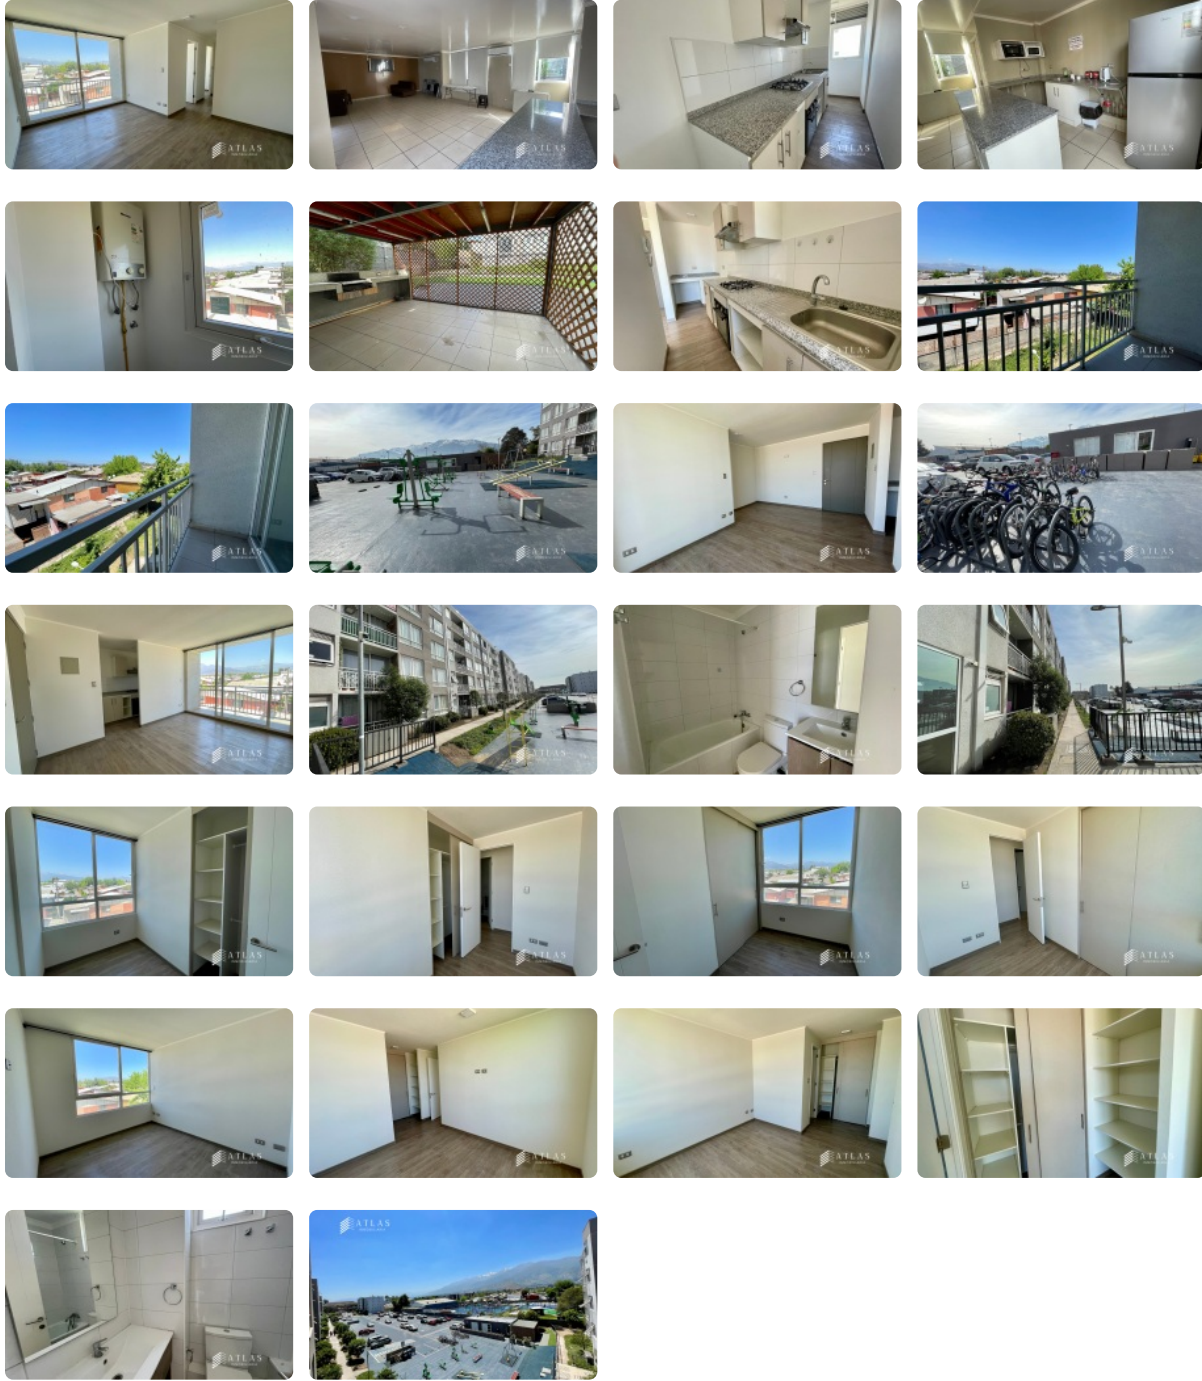

ESPECTACULAR DEPARTAMENTO 3D EN ARRIENDO CENTRICO SECTOR LA FLORIDA

UF 12,7 / \$510.000

📍 LA FLORIDA

🛏 3 dormitorios

🛏 1 dormitorios en suite

🚿 -25 baños

🚗 1 estacionamientos

🏠 59 m² construidos

🌿 3 m² terraza

ESPECTACULAR DEPARTAMENTO 3D EN ARRIENDO CENTRICO SECTOR LA FLORIDA

ESPECTACULAR DEPARTAMENTO 3D EN ARRIENDO CENTRICO SECTOR LA FLORIDA

Descubre la comodidad y el estilo de vida que mereces en este **espectacular departamento de 3 dormitorios**, ubicado en el corazón de La Florida. Disfruta de una ubicación privilegiada, cercano a todo lo que necesitas para una vida plena, con un precio inigualable.

Este moderno departamento, **ideal para familias o profesionales**, cuenta con 59 m² construidos, distribuidos inteligentemente para maximizar el espacio y la funcionalidad. Dispone de 3 dormitorios, incluyendo un dormitorio en suite, 2 baños completos y un estacionamiento exclusivo. Ubicado en el tercer piso de una torre de 5 pisos, construida en 2016, este departamento ofrece un ambiente fresco y renovado, con una orientación que favorece la luminosidad natural.

Entre sus características destacadas, encontrarás una cocina equipada, un living-comedor acogedor y una terraza de 3 m², perfecta para disfrutar del aire libre. El edificio cuenta con **seguridad 24 horas**, brindándote la tranquilidad que buscas para ti y tu familia. Además, los gastos comunes son de tan solo \$65.000, lo que lo convierte en una opción aún más atractiva.