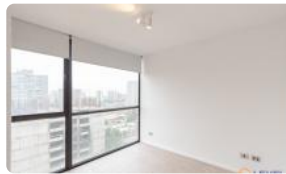

PROMOCION ¡¡¡ 50 % DESCUENTO EL PRIMER MES¡¡ FUENZALIDA URREJOLA

UF 7,5 / \$301.900

📍 FUENZALIDA URREJOLA

🛏 1 dormitorios

🚿 1 baños

🏠 34 m² construidos

¡Oportunidad única! Disfrute de un 50% de descuento en el primer mes de arriendo en este moderno departamento a estrenar. Ubicado en un sector privilegiado de La Cisterna, este inmueble ofrece una excelente calidad de vida con acceso a todo lo que necesita.

Este impecable departamento de 1 dormitorio y 1 baño, con 34 m² construidos, es ideal para solteros, parejas jóvenes o inversionistas. Su diseño funcional y moderno maximiza el espacio, creando un ambiente acogedor y confortable. El departamento se encuentra en un edificio nuevo, con terminaciones de alta calidad y un diseño contemporáneo. Los gastos comunes son de \$72.000 CLP.