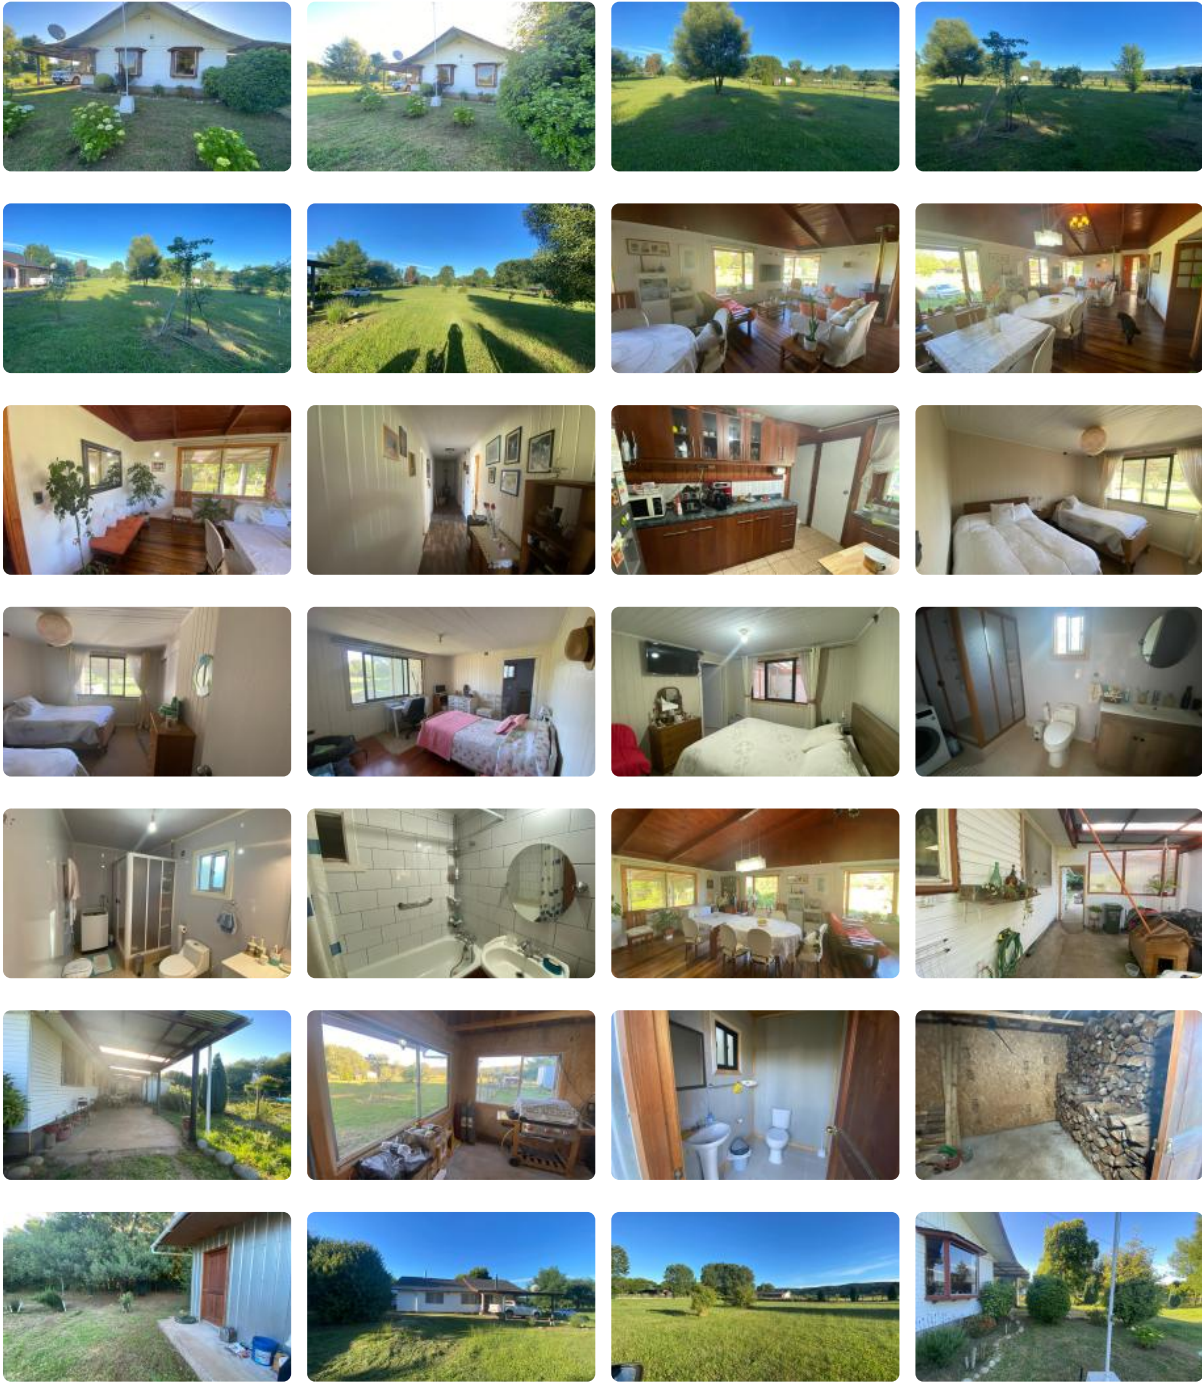

# VENDE PARCELA CON CASA SECTOR CIRUELOS VALDIVIA

UF 5.761,4 / \$230.000.000

📍 Mariquina

🚗 3 dormitorios

🚗 2 dormitorios en suite

🚗 3 baños

🚗 3 estacionamientos

🚗 130 m<sup>2</sup> construidos

# VENDE PARCELA CON CASA SECTOR CIRUELOS VALDIVIA

Descubre la tranquilidad y el confort de vivir en una parcela de ensueño, donde la naturaleza se fusiona con la comodidad de un hogar moderno. Esta propiedad ofrece un espacio ideal para crear recuerdos inolvidables en un entorno seguro y rodeado de belleza natural, con un acceso controlado que garantiza tu privacidad y bienestar.

Ubicada en el prestigioso sector de Ciruelos, en la comuna de Mariquina, esta parcela de 5000 m<sup>2</sup> te brinda la oportunidad de disfrutar de amplios espacios al aire libre y una casa de 136 m<sup>2</sup> construidos, diseñada para el máximo confort.

No pierdas la oportunidad de adquirir esta hermosa parcela con casa en Ciruelos, Valdivia. Contáctanos hoy mismo para agendar una visita y descubrir todo lo que esta propiedad tiene para ofrecerte. ¡Tu nuevo hogar te espera!