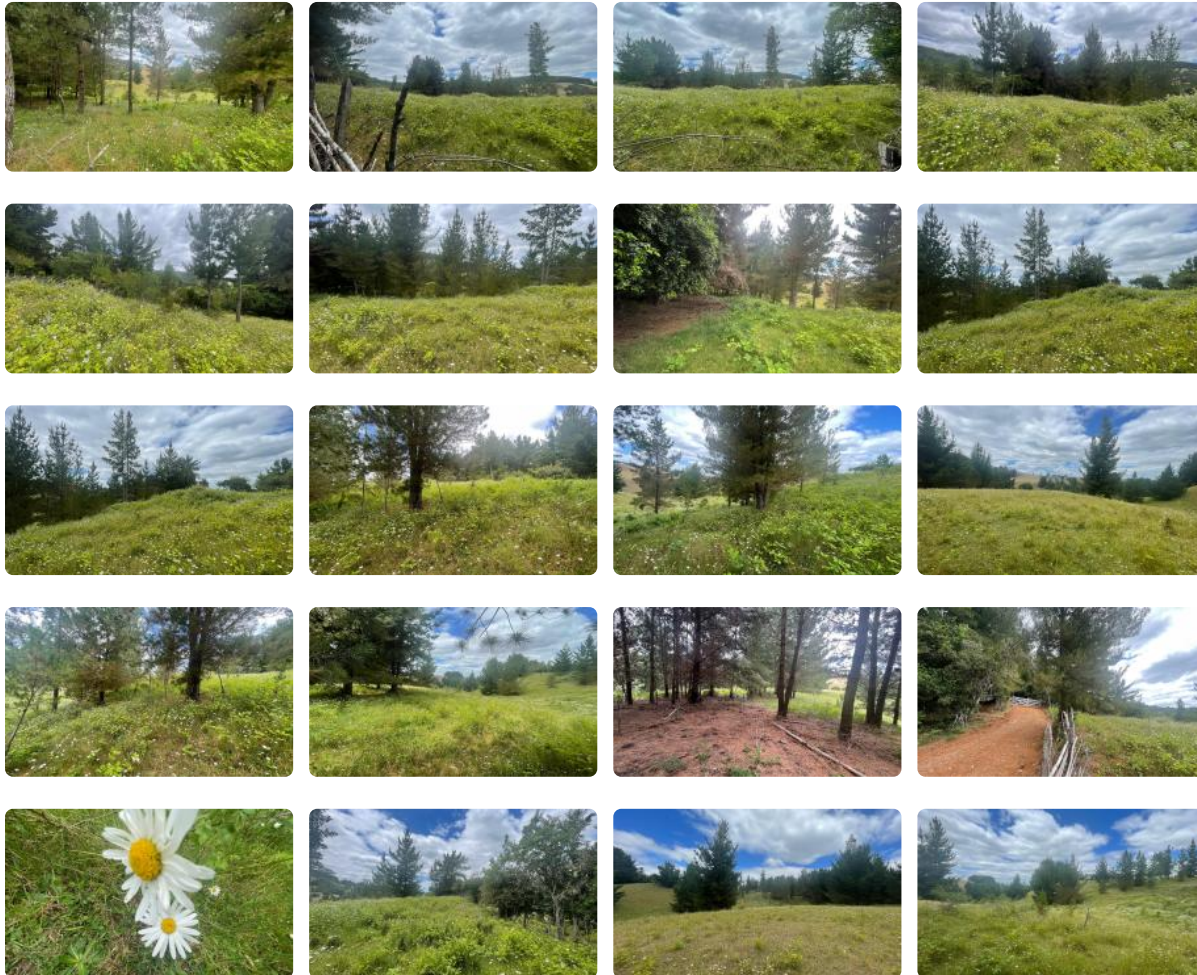

VENTA DE 4,49 HECTAREAS DE TERRENO HUILLINCO LA UNION

UF 1.881,9 / \$76.330.000

📍 LA UNION

📏 44900 m² terreno

Forma del terreno: **Irregular**

VENTA DE 4,49 HECTAREAS DE TERRENO HUILLINCO LA UNION

¡Oportunidad única de inversión en la Región de Los Ríos! Adquiere un extenso terreno en Huillinco, La Unión, con un precio competitivo y un entorno natural privilegiado. Este terreno de 4,49 hectáreas ofrece un sinfín de posibilidades para desarrollar tu proyecto soñado, ya sea agrícola, ganadero o de vivienda. Este terreno de 44.900 m² se encuentra estratégicamente ubicado en Huillinco, a tan solo 15 minutos de la ciudad de La Unión. Su ubicación privilegiada te brinda la tranquilidad del campo con la cercanía a todos los servicios esenciales que necesitas. Ideal para quienes buscan escapar del bullicio de la ciudad y conectar con la naturaleza.

El terreno se encuentra en Huillinco, La Unión, y ofrece fácil acceso a caminos principales. Su extensión permite desarrollar diversos proyectos, desde la construcción de viviendas hasta la implementación de actividades agrícolas o ganaderas. La zona se caracteriza por su belleza natural, con bosques nativos y estero que divide el loteo.

La ubicación estratégica de este terreno te permite disfrutar de la tranquilidad del campo sin renunciar a la comodidad de la ciudad. La Unión se encuentra a pocos minutos de distancia y ofrece una amplia gama de servicios, incluyendo supermercados, colegios, hospitales y centros comerciales. Además, la región cuenta con una excelente conectividad vial, lo que facilita el acceso a otras ciudades y atractivos turísticos.