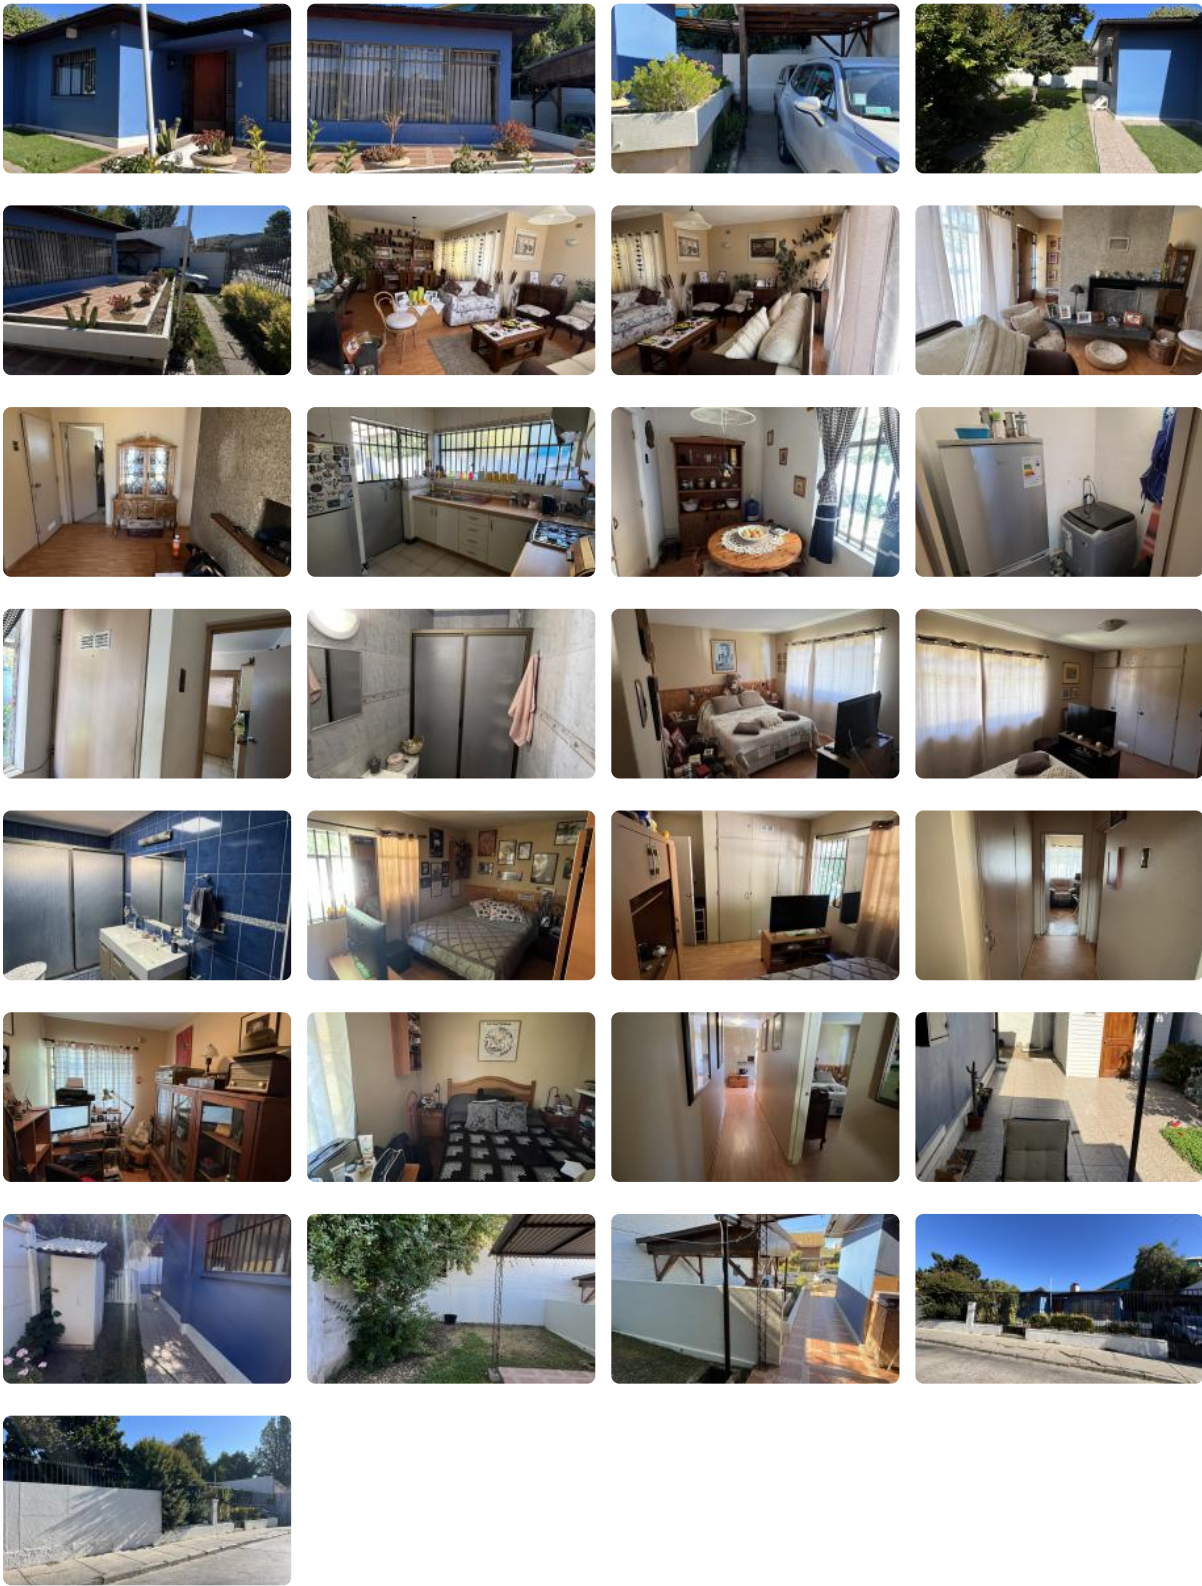

VENDO HERMOSA CASA EN EL CENTRO DE QUILPUÉ

UF 9.323 / \$375.157.520

📍 QUIPUÉ CENTRO

🛏️ 3 dormitorios

🛏️ 0 dormitorios en suite

🚿 2 baños

🚗 2 estacionamientos

🏠 172 m² construidos

🌳 466 m² terreno

VENDO HERMOSA CASA EN EL CENTRO DE QUILPUÉ

VENDO HERMOSA CASA EN EL CENTRO DE QUILPUÉ

Oportunidad única para adquirir una espaciosa casa en el corazón de Quilpué, ideal para familias que buscan comodidad, seguridad y cercanía a todos los servicios. Disfrute de la vida urbana en un entorno tranquilo y residencial.

Esta hermosa casa esta ubicada estratégicamente en Quilpué Centro, ofrece 172 m² construidos sobre un generoso terreno de 466 m². Cuenta con 3 dormitorios, 2 baños y 2 estacionamientos, perfecta para una familia que necesita espacio y confort. Construida en 1995, la propiedad ha sido mantenida conservando su encanto original y ofreciendo un ambiente acogedor.