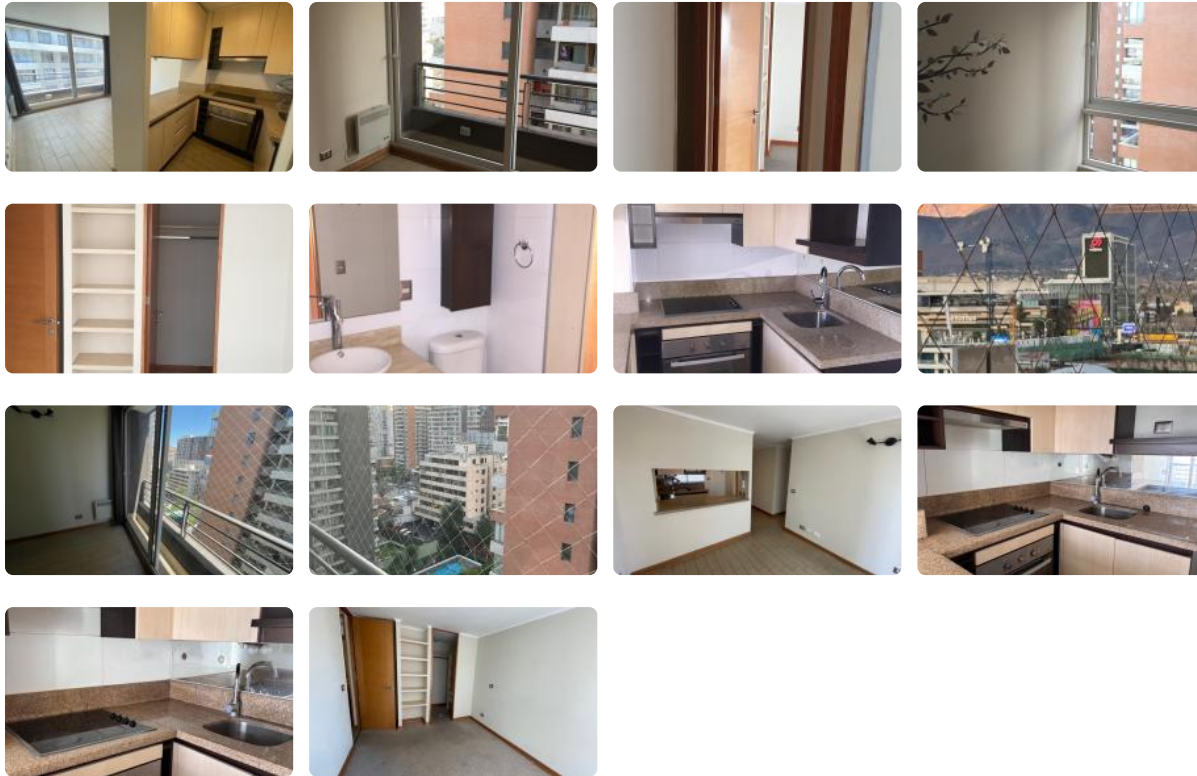

Departamento lado metro P Egaña, 2 dorm 1 baño estacionamiento.

UF 3.380 / \$135.200.000

📍 Plaza Egaña

🛏 2 dormitorios

🛏 0 dormitorios en suite

🚿 1 baños

🚗 1 estacionamientos

🏠 43 m² construidos

🌿 1 m² terraza

Encuentra tu nuevo hogar en el corazón de Ñuñoa, a pasos del Metro Plaza Egaña, con este impecable departamento que combina comodidad, ubicación privilegiada y un precio excepcional. Ideal para quienes buscan independencia, inversión o un punto estratégico en la ciudad, esta propiedad ofrece la mejor conectividad y acceso a todos los servicios que necesitas. Este funcional departamento de 43 m² cuenta con 2 dormitorios, 1 baño y un estacionamiento, perfecto para una vida cómoda y sin complicaciones. Ubicado en el piso 11 de un edificio de 16 pisos construido en 2015, este departamento ofrece una distribución inteligente de sus espacios. Disfruta de una cocina integrada, living comedor luminoso y un balcón de 1 m² que proporciona un espacio adicional para relajarte. El edificio cuenta con seguridad las 24 horas, garantizando tu tranquilidad y la de tu familia. Además, los gastos comunes son de \$130.000 y las contribuciones ascienden a \$60.000. La ubicación es inmejorable: a pasos del Metro Plaza Egaña, con excelente conectividad a través de transporte público y acceso rápido a importantes vías de la ciudad. Disfruta de la cercanía a centros comerciales, supermercados, restaurantes, colegios y áreas verdes. Este departamento es una oportunidad única para vivir en una de las zonas más demandadas de Ñuñoa. No pierdas la oportunidad de conocer tu próximo hogar. ¡Contáctanos hoy mismo para agendar una visita y descubrir todo lo que este departamento tiene para ofrecerte!

Departamento lado metro P Egaña, 2 dorm 1 baño estacionamiento.

Gastos comunes aproximados: \$130.000

Contribuciones aproximadas: \$30.000

Más características

Orientación: **Norte**

Pisos: **16**

Año construcción: