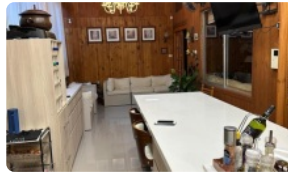

Descubre un refugio de ensueño a los pies del majestuoso Cerro La Campana, donde la tranquilidad se fusiona con la comodidad y el lujo. Esta espectacular propiedad en Olmué ofrece una oportunidad única de vivir rodeado de naturaleza, sin renunciar a las comodidades de la vida moderna, ideal para familias que buscan un escape de la ciudad o una inversión con gran potencial.

Esta encantadora parcela de 4447 m² alberga una casa principal de 150 m² cuidadosamente diseñada, que ofrece 3 amplios dormitorios, incluyendo una suite principal, y 2 baños completos. Además, la propiedad cuenta con una acogedora cabaña independiente, perfecta para huéspedes o para generar ingresos adicionales. Disfrute de momentos inolvidables en la piscina temperada, ideal para relajarse durante todo el año. El estacionamiento techado con capacidad para 3 vehículos asegura la comodidad para usted y sus visitas.

Entre las características destacadas, encontrará un acceso consolidado de tierra, que mantiene la privacidad y el encanto rústico de la propiedad, pero a solo 1 km del asfalto. La propiedad está especialmente diseñada para familias, garantizando un ambiente seguro y tranquilo. Imagínese disfrutando de tardes soleadas en la piscina, organizando asados con amigos y familiares, o simplemente relajándose en el jardín mientras admira las impresionantes vistas del entorno natural.

Ubicada en el consolidado sector de La Campana en Olmué, esta propiedad ofrece un equilibrio perfecto entre la serenidad del campo y la cercanía a servicios esenciales. A pocos minutos encontrará supermercados, colegios, centros de salud y una amplia variedad de restaurantes y actividades recreativas. La excelente conectividad le permitirá acceder fácilmente a las principales ciudades de la región, como Santiago y Valparaíso.

No pierda la oportunidad de adquirir este paraíso terrenal. Contáctenos hoy mismo para agendar una visita y descubrir todo lo que esta propiedad tiene para ofrecer. ¡Su nuevo hogar lo espera!

Más características