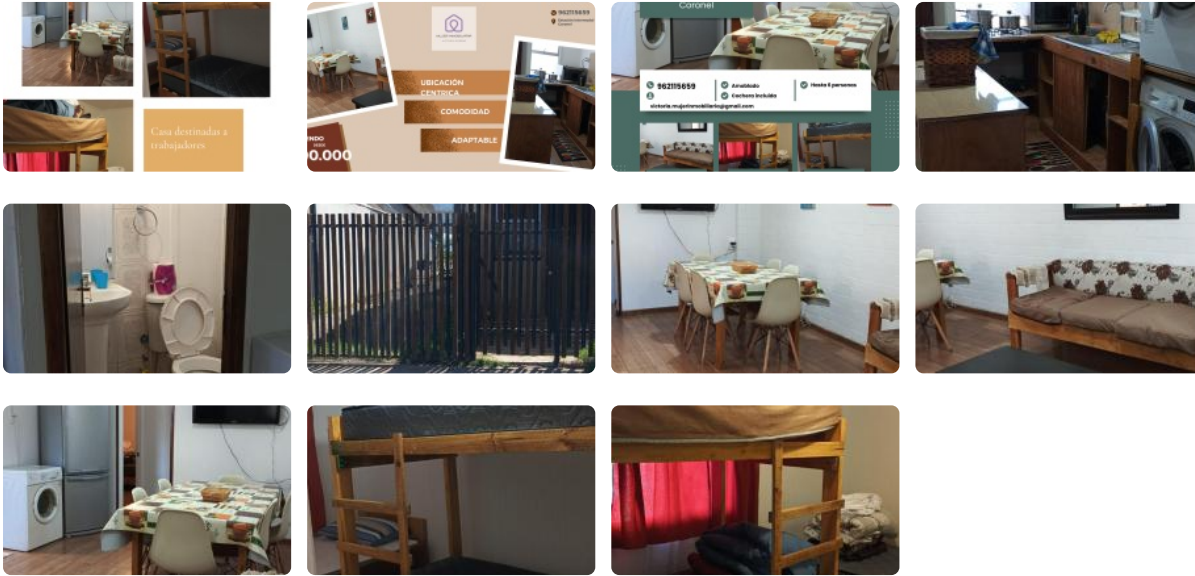

# arriendo casa pension Coronel

Casa destinadas a  
trabajadores

UF 15 / \$600.000

📍 corcovado

🛏 3 dormitorios

🚿 1 baños

🚗 1 estacionamientos

🏠 45 m<sup>2</sup> construidos

🌳 60 m<sup>2</sup> terreno

¡Oportunidad única de arriendo en Coronel! Ideal para trabajadores que buscan comodidad y tranquilidad en un entorno seguro y accesible.

Descubre esta encantadora casa amoblada, perfecta para quienes buscan una solución habitacional funcional y lista para habitar. Ubicada en el sector Corcovado de Coronel, esta propiedad ofrece una excelente conectividad y cercanía a servicios esenciales.

Esta acogedora casa cuenta con 45 m<sup>2</sup> construidos en un terreno de 60 m<sup>2</sup>, optimizando cada espacio para brindar el máximo confort. Dispone de 3 dormitorios, ideales para acomodar a trabajadores o una familia pequeña. Cuenta con 1 baño completo. Además, posee un estacionamiento para un vehículo, brindando seguridad y comodidad.

Esta casa ofrece todo lo necesario para una estancia cómoda y práctica. El amoblado facilita comenzar a disfrutar del hogar de inmediato. El entorno tranquilo y la ubicación estratégica la convierten en una opción ideal para aquellos que buscan un lugar seguro y bien conectado en Coronel. El sector Corcovado ofrece acceso a comercio local, transporte público y se encuentra a poca distancia de importantes centros laborales y de servicios.