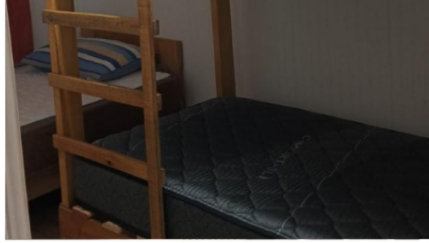

# arriendo casa pension Coronel

Casa destinadas a  
trabajadores

UF 15 / \$600.000

📍 corcovado

🛏 3 dormitorios

🚿 1 baños

🚗 1 estacionamientos

🏠 45 m<sup>2</sup> construidos

Esta acogedora casa cuenta con 45 m<sup>2</sup> construidos en un terreno de 60 m<sup>2</sup>, optimizando cada espacio para brindar el máximo confort. Dispone de 3 dormitorios, ideales para acomodar a trabajadores o una familia pequeña. Cuenta con 1 baño completo. Además, posee un estacionamiento para un vehículo, brindando seguridad y comodidad.