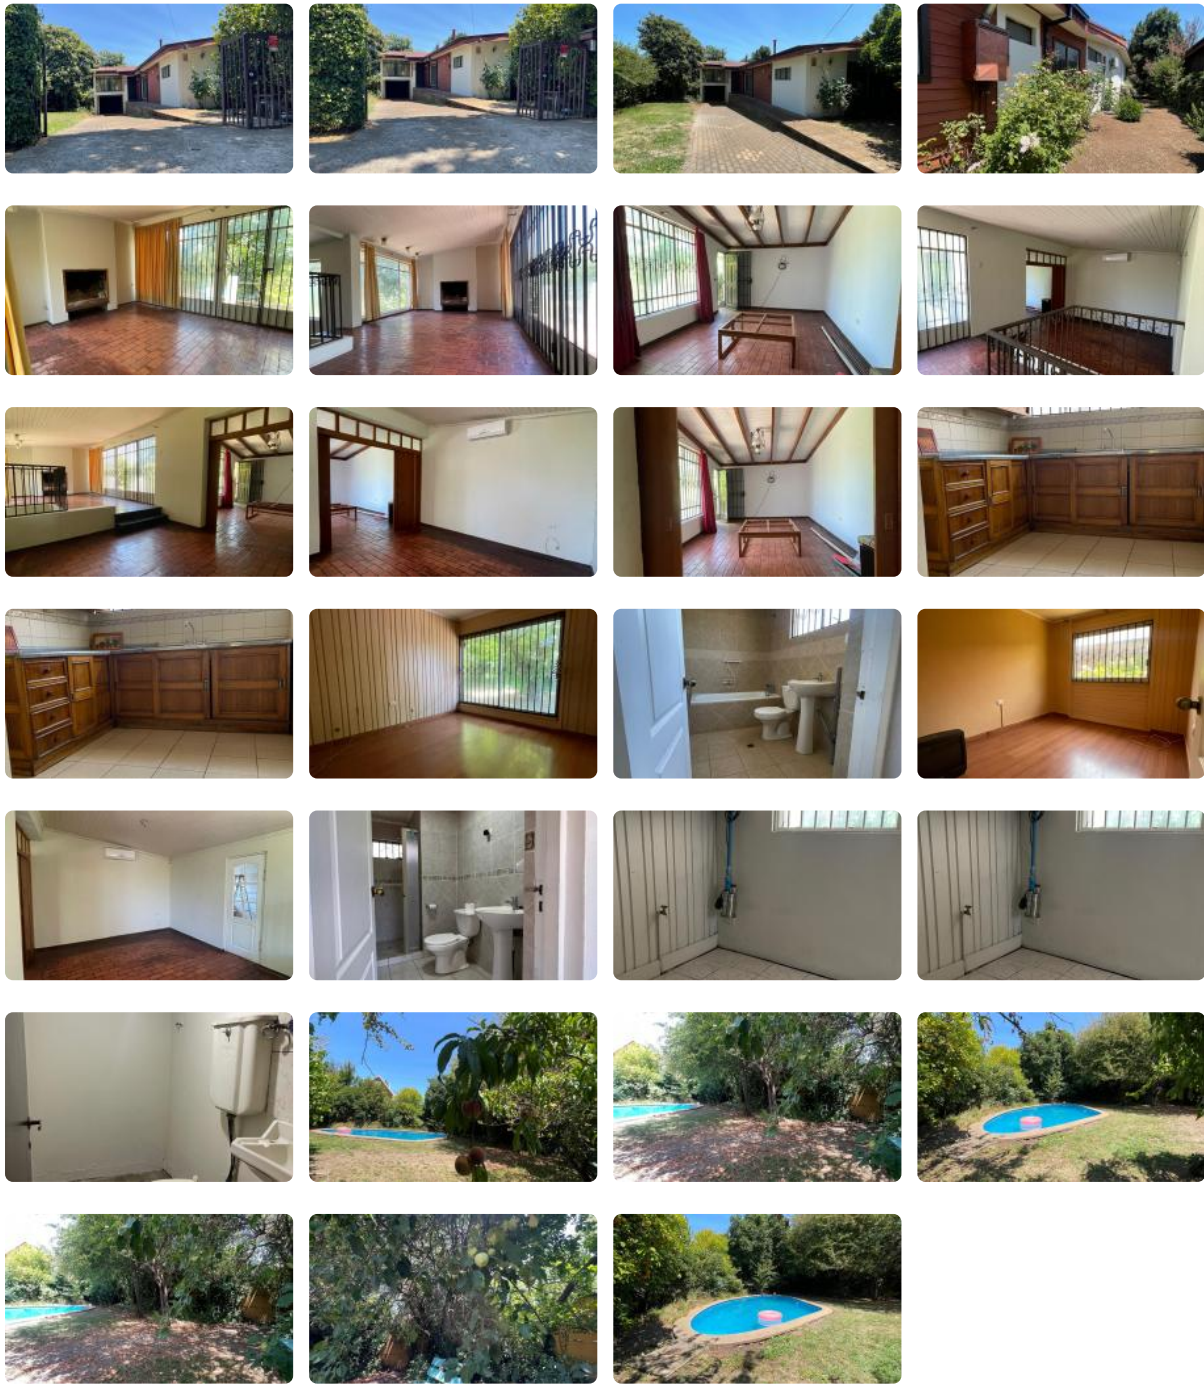

SE ARRIENDA CASA

UF 25 / \$1.000.000

📍 AVENIDA GABRIELA MISTRAL

- 🛏 4 dormitorios
- 🛏 0 dormitorios en suite
- 🚿 3 baños
- 🚗 3 estacionamientos
- 🏠 160 m² construidos
- 🌳 891 m² terreno

SE ARRIENDA CASA

SE ARRIENDA CASA

Descubra el hogar ideal para su familia en esta espaciosa casa con piscina, ubicada en un tranquilo sector de Los Ángeles. Disfrute de amplios espacios, comodidad y una excelente conectividad, todo en un solo lugar.

Esta magnífica casa en arriendo ofrece una superficie construida de 160 m² emplazada en un terreno de 891 m², ideal para quienes buscan amplitud y contacto con la naturaleza. Cuenta con 4 dormitorios uno en suite y 3 baño, estacionamientos para 3 vehículos, asegurando comodidad para todos los residentes.