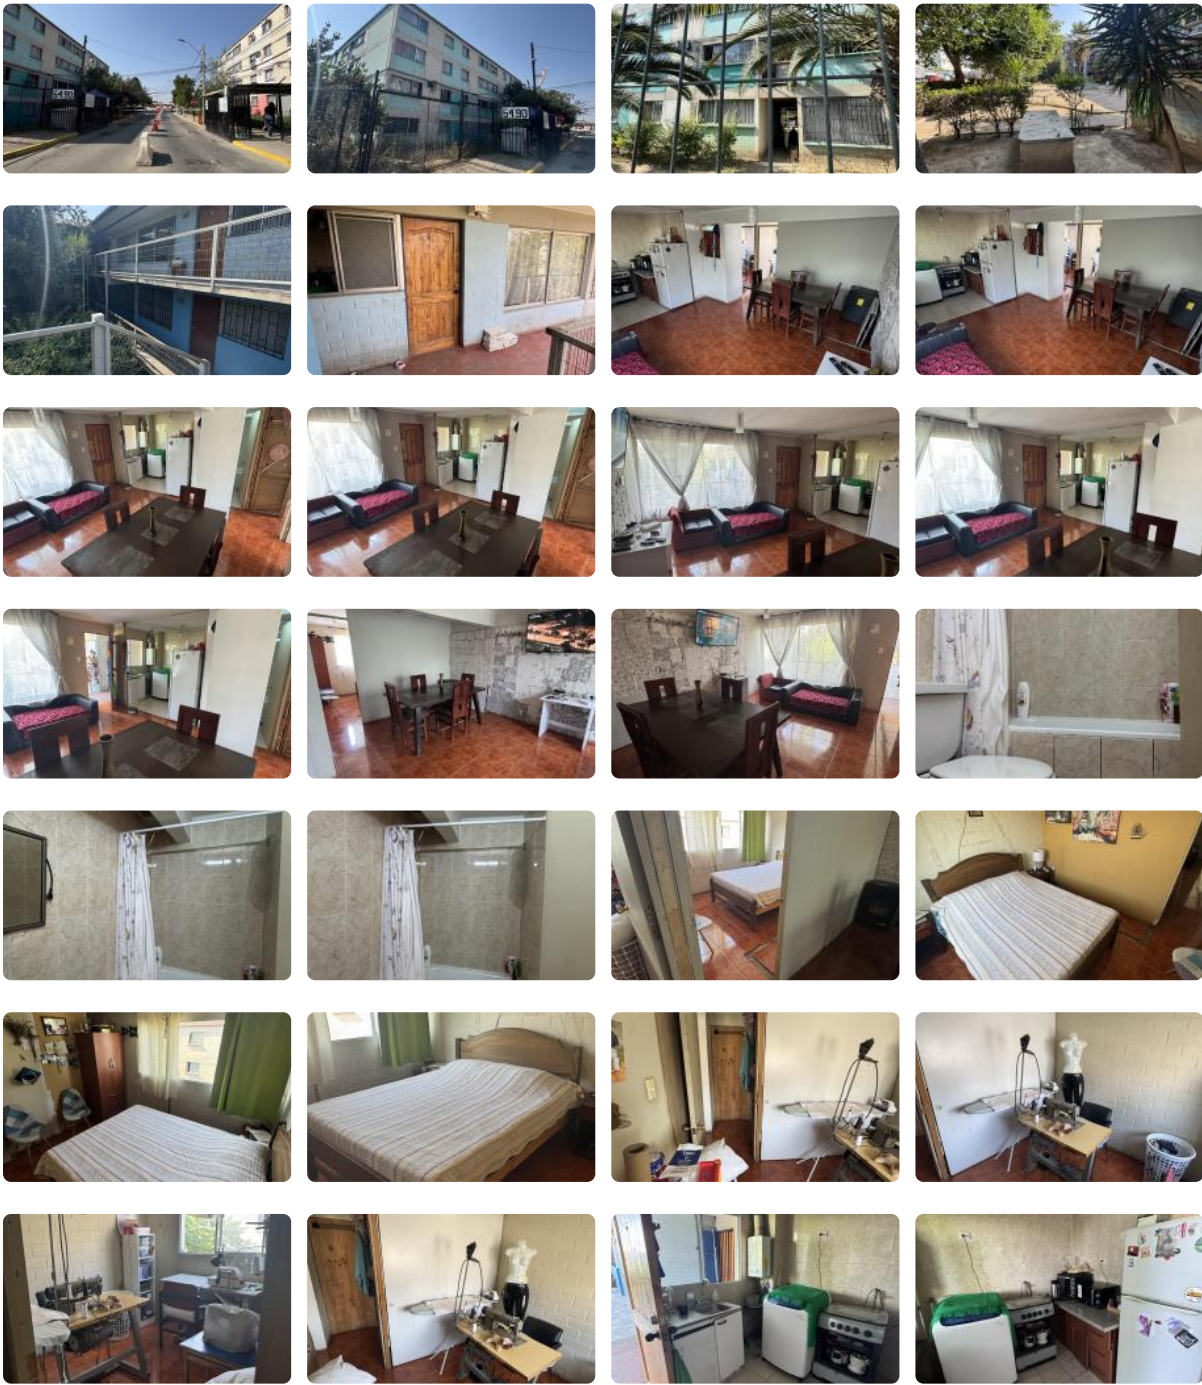

Se vende departamento en condominio cerca de metro las torres peñalolen

UF 1.447,1 / \$58.000.000

📍 Peñalolen

🛏 3 dormitorios

🚿 1 baños

🏠 48 m² construidos

Se vende departamento en condominio cerca de metro las torres peñalolen

Se vende departamento en condominio cerca de metro las torres peñalolen

¡Tu oportunidad de vivir en Peñalolén te espera! Disfruta de la comodidad, la seguridad y la excelente ubicación de este departamento con precio competitivo, ideal para familias o inversionistas.

Este acogedor departamento, ubicado en un consolidado condominio de Peñalolén, ofrece 48 m² perfectamente distribuidos en 3 dormitorios y 1 baño. Situado en el piso 4 de un edificio de 4 pisos construido en 2007, este departamento usado presenta una excelente oportunidad para quienes buscan un hogar listo para habitar o una inversión con potencial de renta. El condominio cuenta con 8 departamentos por piso, asegurando un ambiente tranquilo y familiar.