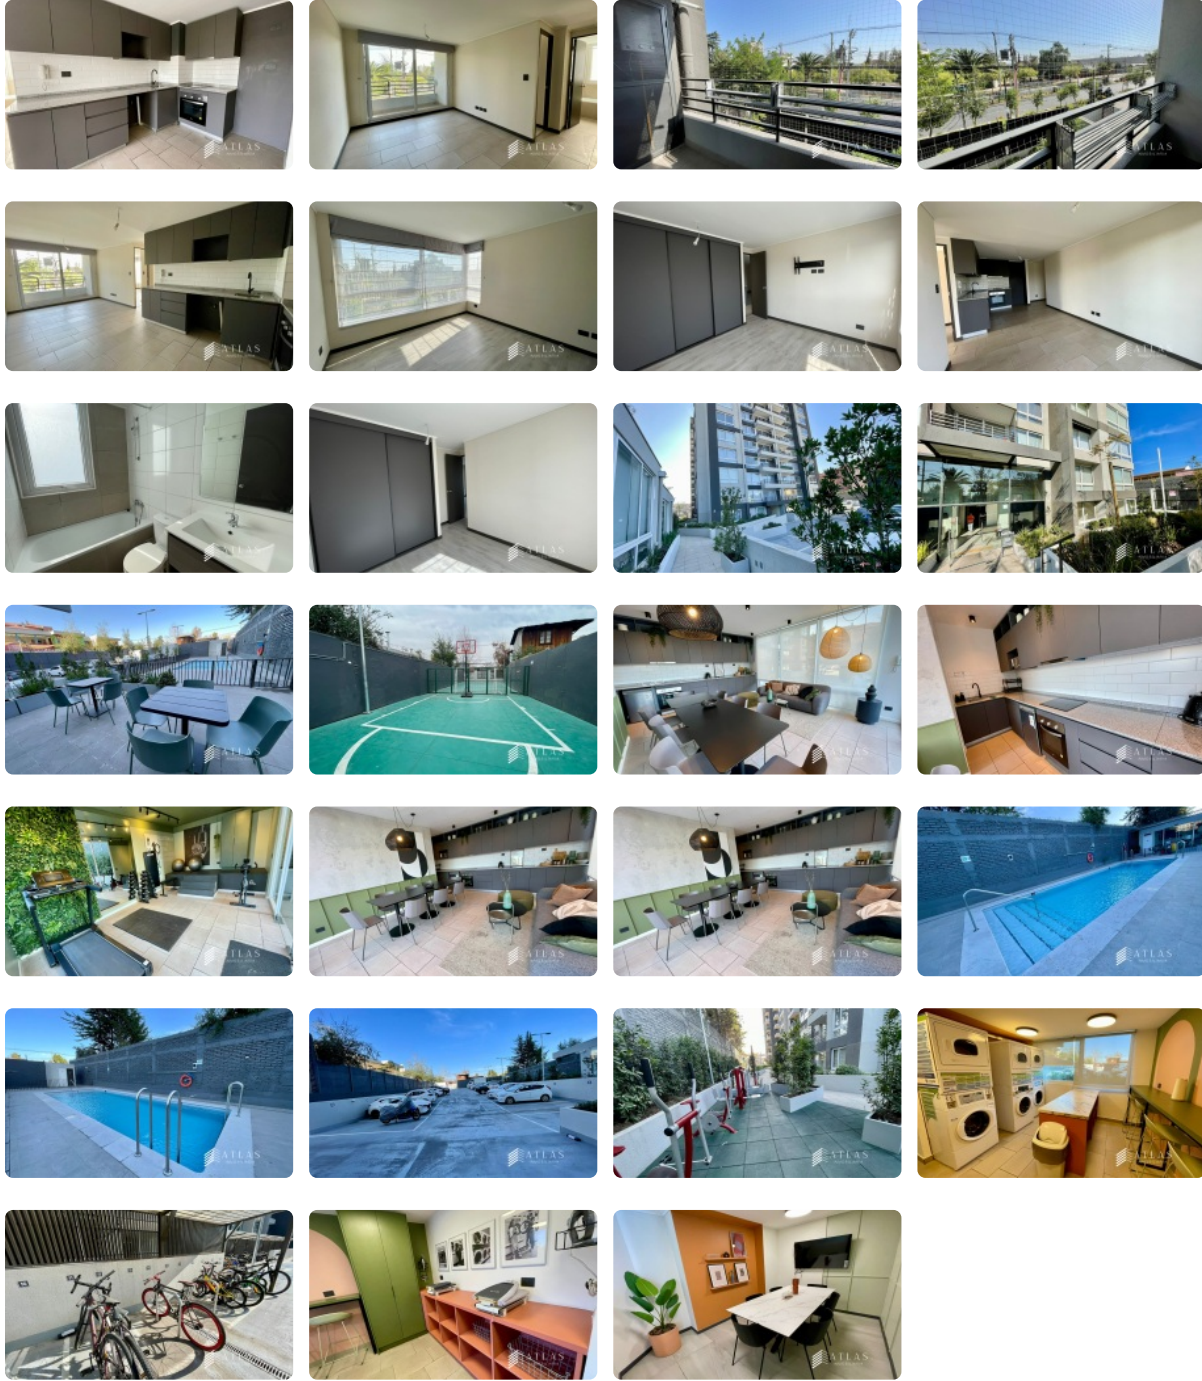

# ESPECTACULAR DPTO 2 DORM C/ESTACIONAMIENTO - INTERMODAL LA CISTERNA

UF 11 / \$450.000

- 📍 la cisterna
- 🛏️ 2 dormitorios
- 🛏️ 1 dormitorios en suite
- 🚿 1 baños
- 🚗 1 estacionamientos
- 🏠 56 m<sup>2</sup> construidos
- 🌿 2 m<sup>2</sup> terraza

# ESPECTACULAR DPTO 2 DORM C/ESTACIONAMIENTO - INTERMODAL LA CISTERNA

¡No pierdas la oportunidad de vivir en un departamento moderno y funcional, con una ubicación estratégica que te conecta con toda la ciudad! Este arriendo imperdible te ofrece comodidad, seguridad y acceso inmediato a todo lo que necesitas. Descubre este moderno departamento de 2 dormitorios y 1 baño, ideal para quienes buscan un hogar práctico y bien ubicado en La Cisterna. Con una superficie de 45 m<sup>2</sup>, este departamento cuenta con 2 dormitorios y 1 baño completo. Además, dispone de 1 estacionamiento y 1 bodega, brindándote espacio adicional para almacenamiento. La seguridad está garantizada las 24 horas, ofreciéndote tranquilidad y protección. Este departamento es perfecto para quienes valoran la conectividad y la cercanía a servicios esenciales. Su ubicación privilegiada te permite acceder fácilmente al Metro La Cisterna facilitando tus desplazamientos por la ciudad. Disfruta de la comodidad de tener supermercados, colegios, centros de salud y áreas verdes a pocos minutos de tu hogar. No dejes pasar esta oportunidad única de arrendar un departamento en una ubicación inmejorable. ¡Contáctanos hoy mismo para agendar una visita y conocer tu próximo hogar! Este departamento en arriendo en La Cisterna te espera para brindarte la calidad de vida que mereces. ¡Llama ahora y asegura tu futuro hogar!