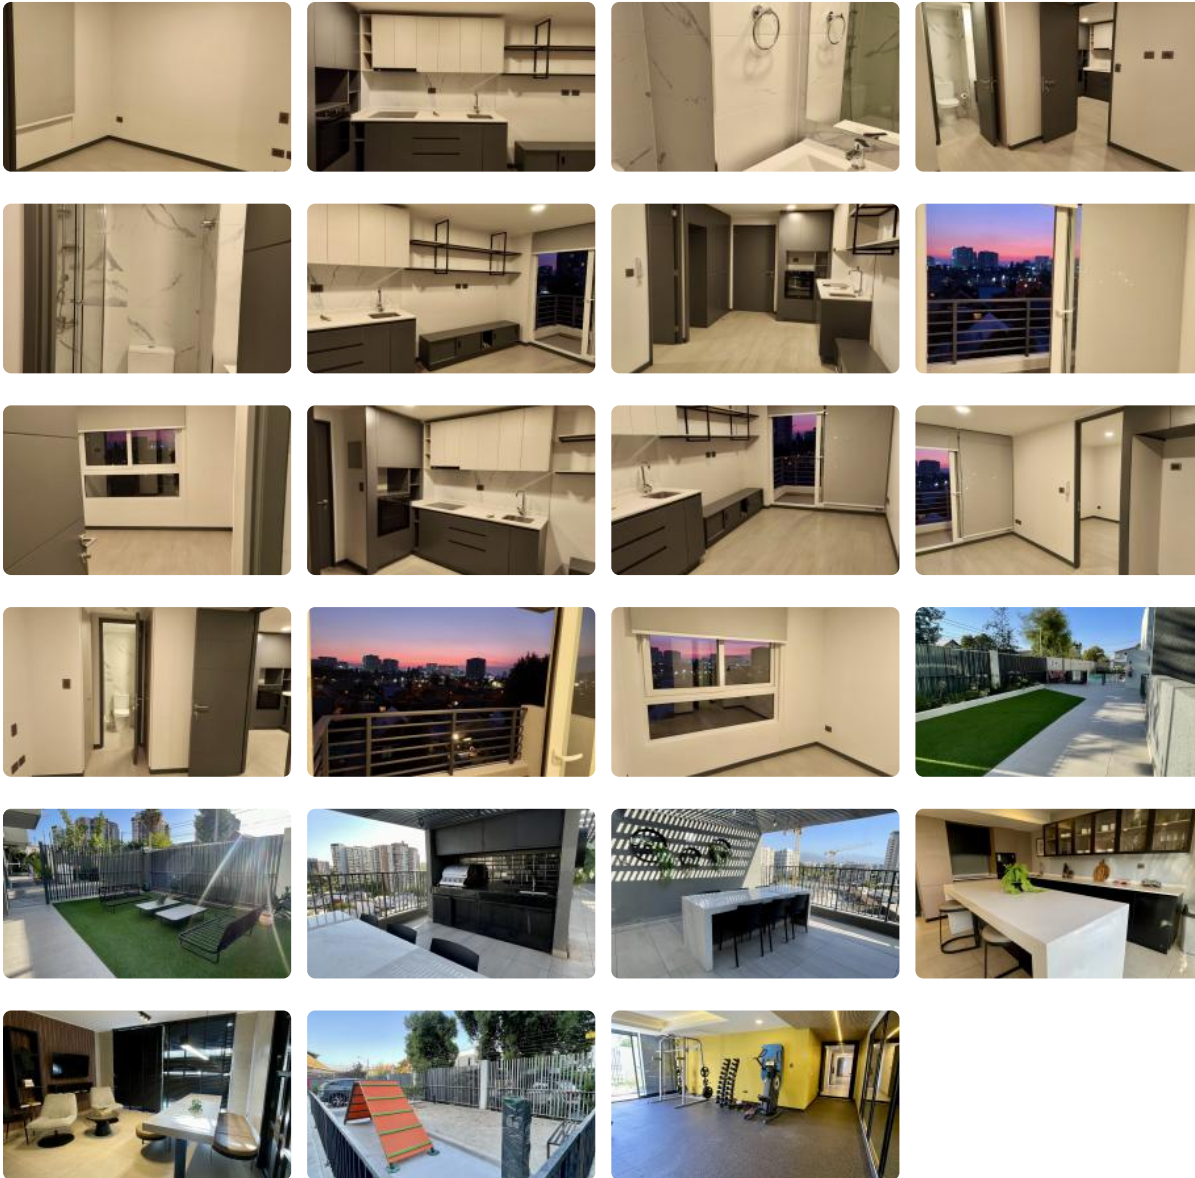

Arriendo espectacular dpto 1D1B+B mall plaza vespuccio

UF 7,5 / \$300.000

- 📍 Mall plaza vespuccio
- 🛏 1 dormitorios
- 🛏 1 dormitorios en suite
- 🚿 1 baños
- 🚗 0 estacionamientos
- 🏠 34 m² construidos

Arriendo espectacular dpto 1D1B+B mall plaza vespucio

PROMOCION 300.000 CLP LOS PRIMEROS 3 MESES, LUEGO 350.000

1 DORMITORIO 1 BAÑO + GRAN TERRAZA + BODEGA

Descubre tu nuevo hogar en el corazón de La Florida, un departamento seminuevo con una ubicación privilegiada junto al Mall Plaza Vespucio y conectividad inigualable a través del Metro Vicuña Mackenna. Disfruta de la comodidad y el estilo de vida moderno en este arriendo único, con excelente luz natural y terminaciones de alta calidad.

Cuenta con dormitorio en suite para mayor privacidad. Ubicado en el sexto piso de un edificio de moderna construcción (año 2025), este departamento te brinda la tranquilidad y el confort que buscas.

Disfruta de la seguridad que ofrece el servicio de conserjería las 24 horas, y cuenta con una bodega para almacenamiento adicional.

Clínicas (18 min)

Ciclovía (3 min)

Comercio (5 min)

Comisaría (15 min)

Estación de servicios (7 min)

Locomoción colectiva (2 min)

Parques (10 min)

- ✓ Balcón
- ✓ Closets
- ✓ Cocina
- ✓ Dormitorio en suite
- ✓ Living
- ✓ Piscina
- ✓ Terraza
- ✓ Ascensor
- ✓ Estacionamiento de visitas
- ✓ Gimnasio
- ✓ Salón de eventos
- ✓ Áreas verdes
- ✓ Conserjería
- ✓ Agua potable
- ✓ Caldera
- ✓ Conexión para Lavarropas
- ✓ Cowork
- ✓ Admite mascotas
- ✓ Azotea
- ✓ Lavandería
- ✓ Rampa para silla de ruedas
- ✓ Recepción
- ✓ Salón de usos múltiples
- ✓ Balcón
- ✓ Closets
- ✓ Cocina
- ✓ Dormitorio en suite
- ✓ Living
- ✓ Piscina
- ✓ Terraza
- ✓ Ascensor
- ✓ Estacionamiento de visitas
- ✓ Gimnasio
- ✓ Salón de eventos
- ✓ Áreas verdes