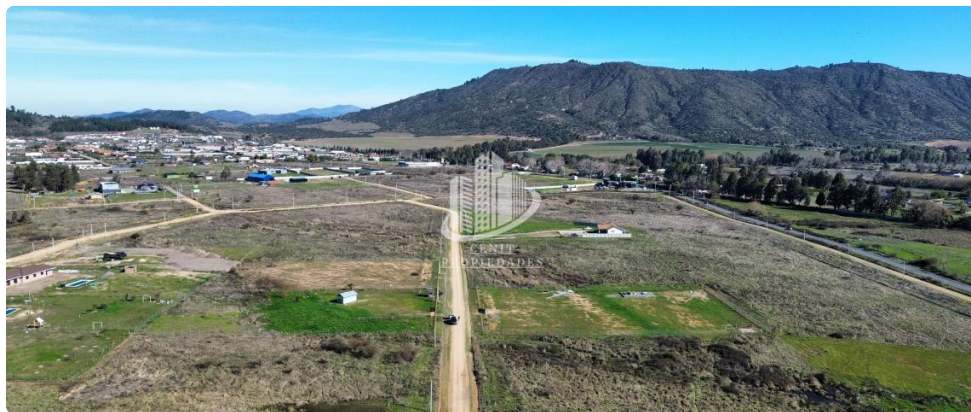

PARCELAS EN VENTA MAULE, 8 MINUTOS DE TALCA

UF 1.107,2 / \$45.000.000

📍 8 MINUTOS DE TALCA, MAULE

📏 5000 m² terreno

Forma del terreno: **Plano**

PARCELAS EN VENTA MAULE, 8 MINUTOS DE TALCA

Se Venden Hermosas Parcelas en Maule – A Solo 8 Minutos de Talca

Una oportunidad única para quienes buscan vivir rodeados de naturaleza, pero con excelente conectividad. Este exclusivo loteo privado se encuentra ubicado al sur-poniente de Talca, en un entorno tranquilo, seguro y de alto potencial de desarrollo.

Ubicación Estratégica:

- A solo 8 minutos de Talca
- 8 minutos de carretera 5 Sur
- 4 minutos de Maule urbano
- 15 minutos de San Javier
- 2 horas 25 minutos de Santiago

Características de las Parcelas:

- Superficie: 5.000 m² por parcela
- Loteo privado con amplios caminos interiores completamente terminados
- Rodeadas de naturaleza y con hermosas vistas panorámicas
- Luz eléctrica en casi la totalidad del loteo
- Factibilidad de agua mediante pozo (napas a unos 12 metros de profundidad)