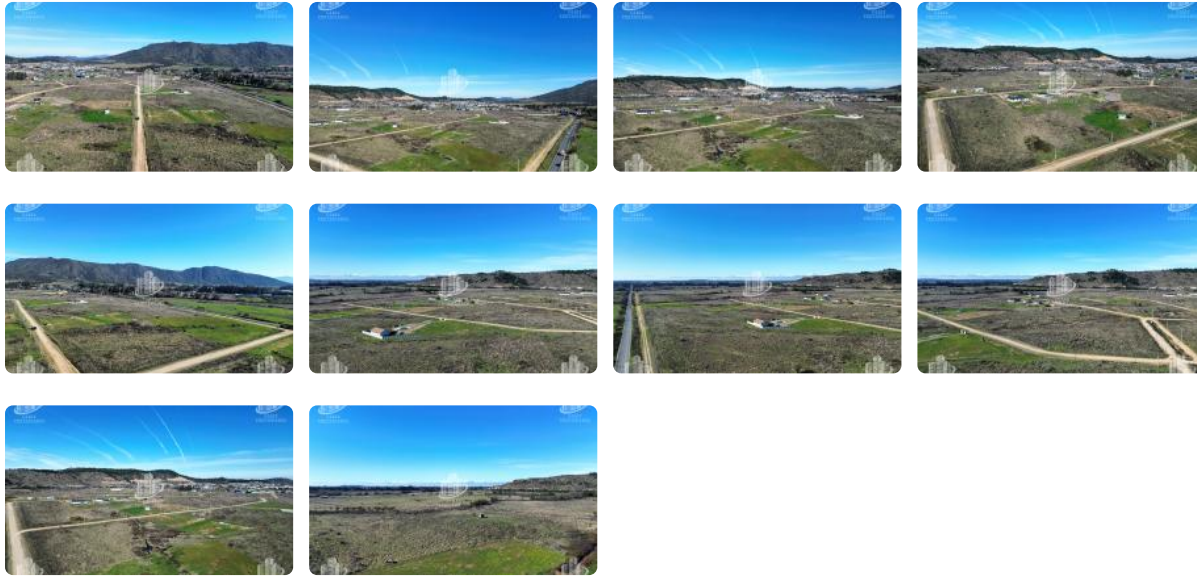

PARCELAS EN VENTA MAULE, 8 MINUTOS DE TALCA

UF 1.129,5 / \$45.000.000

📍 8 MINUTOS DE TALCA, MAULE

📏 5000 m² terreno

Forma del terreno: **Plano**

PARCELAS EN VENTA MAULE, 8 MINUTOS DE TALCA

Se Venden Hermosas Parcelas en Maule – A Solo 8 Minutos de Talca

Una oportunidad única para quienes buscan vivir rodeados de naturaleza, pero con excelente conectividad. Este exclusivo loteo privado se encuentra ubicado al sur-poniente de Talca, en un entorno tranquilo, seguro y de alto potencial de desarrollo.

Ubicación Estratégica:

- A solo 8 minutos de Talca
- 8 minutos de carretera 5 Sur
- 4 minutos de Maule urbano
- 15 minutos de San Javier
- 2 horas 25 minutos de Santiago

Características de las Parcelas:

- Superficie: 5.000 m² por parcela
- Loteo privado con amplios caminos interiores completamente terminados
- Rodeadas de naturaleza y con hermosas vistas panorámicas
- Luz eléctrica en casi la totalidad del loteo
- Factibilidad de agua mediante pozo (napas a unos 12 metros de profundidad)