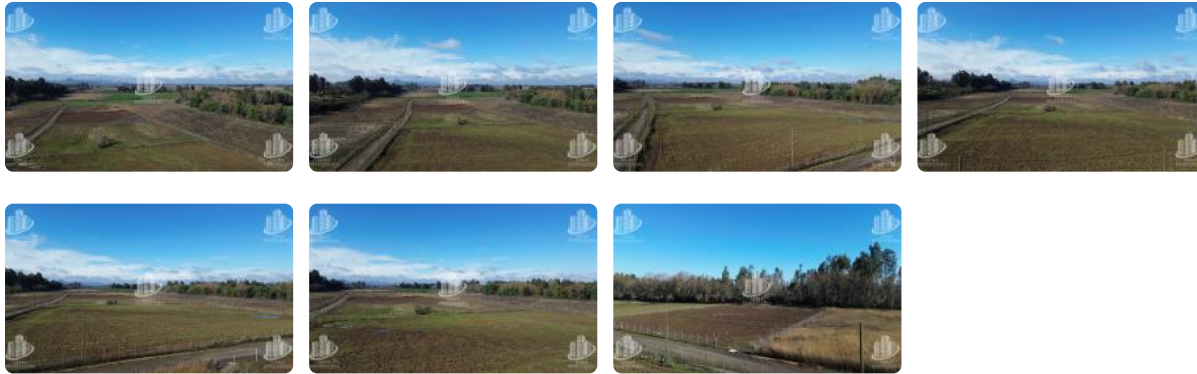

PARCELA EN VENTA EN PELARCO

1HA

UF 1.882,5 / \$75.000.000

📍 3 MINUTOS PLAZA DE PELARCO

🏠 10000 m² terreno

Forma del terreno: **Plano**

¡Oportunidad Única! Hermosa Parcela de 10.000m² en Venta en Pelarco

Ubicación Privilegiada, en loteo privado, a tan solo 3 minutos de la Plaza de Pelarco, 20 minutos de Talca y 15 minutos de San Rafael y carretera 5 Sur. Un entorno natural y tranquilo, ideal para quienes buscan paz y comodidad cerca de la ciudad.

Características de la Propiedad

- Superficie: 10.000 m² (93 metros de frente y 122 metros de fondo)
- Empalme de energía eléctrica: Listo para uso inmediato
- Agua: Acciones de agua a través de canal de riego cercano y factibilidad de pozo a solo 11 metros de profundidad.
- Cierre perimetral: Garantiza seguridad y privacidad.
- Accesibilidad: Pavimento a solo 800 metros de la propiedad, facilitando el acceso a la carretera 5 sur.

El Entorno Perfecto

- Rodeada de naturaleza y con una hermosa vista, esta parcela es ideal para construir tu primera o segunda vivienda. La cercanía con Talca y la facilidad de acceso a la carretera 5 sur hacen que sea una ubicación estratégica para quienes buscan vivir tranquilos pero cerca de todo.

Precio: \$75.000.000 (negociable) + 2% de honorarios de corretaje (+ iva)

Contáctanos para agendar una visita! (9/4/1/5/1/9/7/7/7 / 9 4 1 5 1 9 7 7 7)

PARCELA EN VENTA EN PELARCO

1HA

Más características

✓ Luz eléctrica