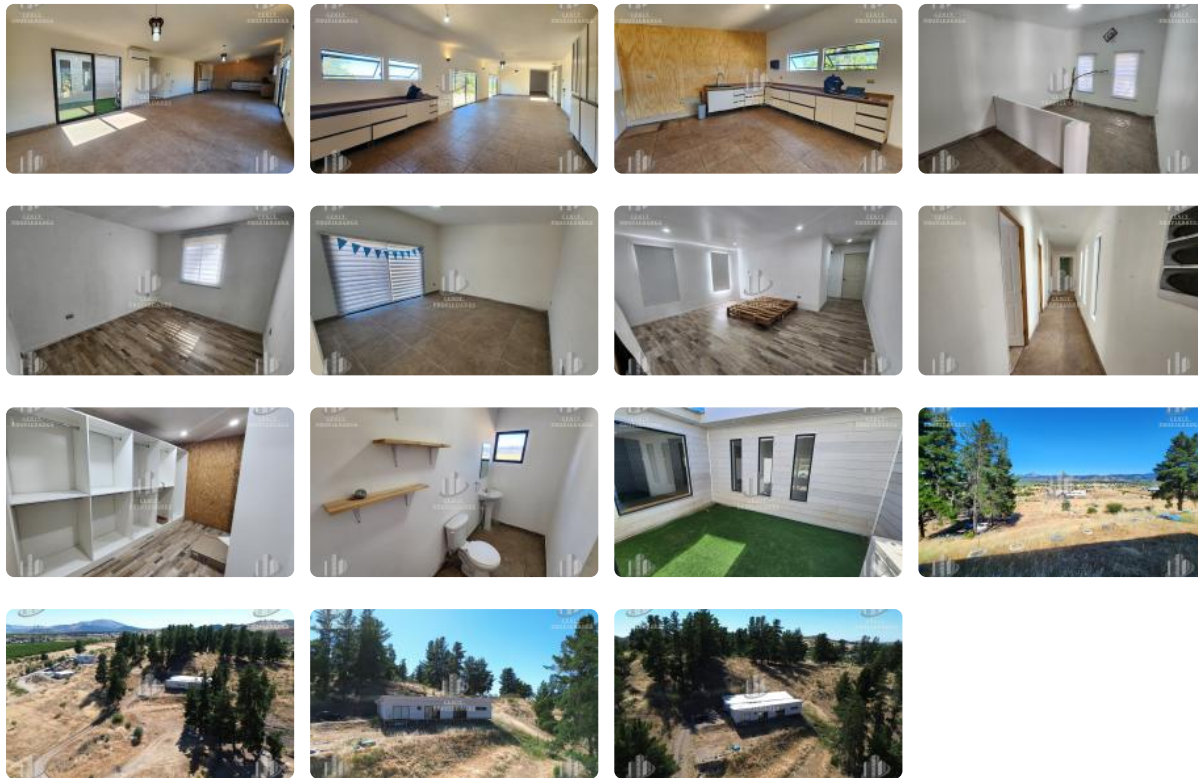

# ARRIENDO CASA EN PARCELA PENCAHUE, 12 MINUTOS DE TALCA

UF 14,9 / \$600.000

📍 PENCAHUE, 12 MINUTOS DE TALCA

🛏 3 dormitorios

🚿 3 baños

🏠 235 m<sup>2</sup> construidos

🌳 5000 m<sup>2</sup> terreno

## SE ARRIENDA HERMOSA PARCELA CON CASA EN PENCAHUE

Excelente conectividad | Entorno privado | Ideal habitacional o comercial

Vive rodeado de tranquilidad y naturaleza, sin perder la cercanía con la ciudad. Esta propiedad se encuentra en loteo privado con acceso controlado, ideal para quienes buscan comodidad, espacio y ubicación estratégica.

Terreno de 5.800 m<sup>2</sup>

Ubicación privilegiada:

- 5 minutos de Péncahue urbano
- 12 minutos de Talca
- 20 minutos de la Ruta 5 Sur

Casa moderna de 235 m<sup>2</sup> construidos (paneles SIP)

Amplia, luminosa y funcional, perfecta tanto para vivienda como para oficinas:

# ARRIENDO CASA EN PARCELA PENCAHUE, 12 MINUTOS DE TALCA

✓ Baño de visitas

✓ Bodega

✓ Cocina

✓ Comedor

✓ Dormitorio en suite

✓ Home Office

✓ Living