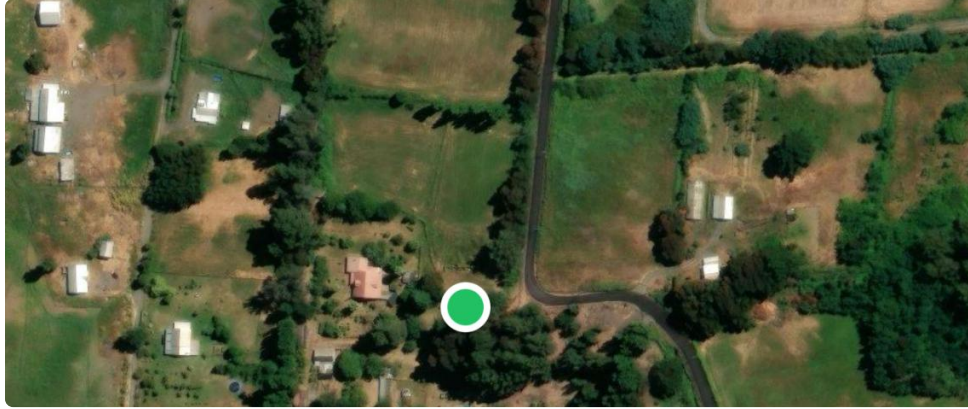

venta hacienda de 5,1 hectáreas los angeles.

UF 12.562 / \$504.653.226

📍 ruta nahuelbuta

📏 50100 m² terreno

📏 500 m² frente

📏 500 m² fondo

Forma del terreno: **Plano**

venta hacienda de 5,1 hectáreas los angeles.

Presentamos una magnífica hacienda en venta, con una superficie total de 5,1 hectáreas (50.100 m²). Este terreno usado, ubicado en la pintoresca ruta Nahuelbuta, camino a Nacimiento, en la comuna de Los Ángeles, Chile, ofrece un lienzo perfecto para inversionistas visionarios.

Con 500 metros de frente y 500 metros de fondo, la propiedad brinda una extensa área para desarrollar un proyecto turístico, agrícola o residencial. Imagine un complejo de cabañas, un centro de eventos al aire libre, o una exclusiva parcela de agrado. Las posibilidades son infinitas.

Cuenta con construcciones existentes y regularizadas, este terreno se destaca por su ubicación estratégica y su enorme potencial de valorización. La zona es conocida por su belleza natural, su tranquilidad y su proximidad a la ciudad de Los Ángeles, lo que garantiza un equilibrio perfecto entre la vida rural y la comodidad urbana.