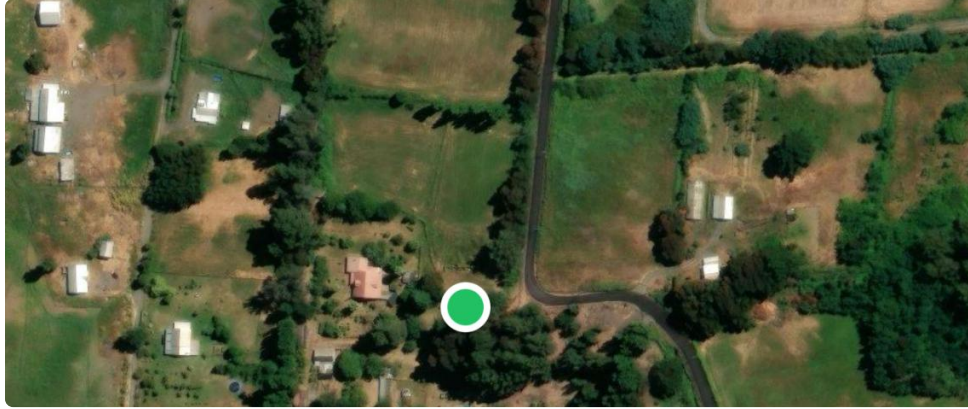

# venta hacienda de 5,1 hectáreas los angeles.

UF 12.562 / \$512.366.294

📍 ruta nahuelbuta

📏 50100 m<sup>2</sup> terreno

📏 500 m<sup>2</sup> frente

📏 500 m<sup>2</sup> fondo

Forma del terreno: **Plano**

Presentamos una magnífica hacienda en venta, con una superficie total de 5,1 hectáreas (50.100 m<sup>2</sup>). Este terreno usado, ubicado en la pintoresca ruta Nahuelbuta, camino a Nacimiento, en la comuna de Los Ángeles, Chile, ofrece un lienzo perfecto para inversionistas visionarios.

Con 500 metros de frente y 500 metros de fondo, la propiedad brinda una extensa área para desarrollar un proyecto turístico, agrícola o residencial. Imagine un complejo de cabañas, un centro de eventos al aire libre, o una exclusiva parcela de agrado. Las posibilidades son infinitas.

Cuenta con construcciones existentes y regularizadas, este terreno se destaca por su ubicación estratégica y su enorme potencial de valorización. La zona es conocida por su belleza natural, su tranquilidad y su proximidad a la ciudad de Los Ángeles, lo que garantiza un equilibrio perfecto entre la vida rural y la comodidad urbana.