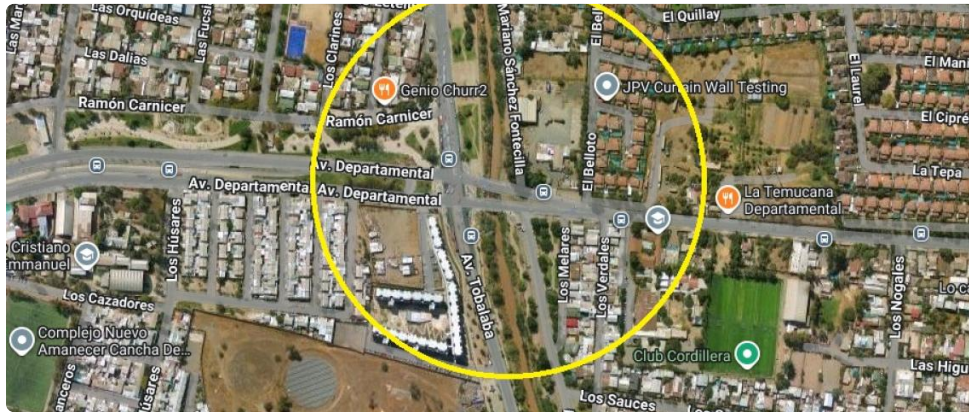

ATENCIÓN INMOBILIARIAS!! TERRENO EXCELENTE UBICACIÓN, DEPARTAMENTAL-LA FLORIDA

UF 70.000 / \$2.853.410.000

📍 TOBALABA

🏠 4000 m² terreno

🏠 55 m² frente

🏠 73 m² fondo

Forma del terreno: **Plano**

Venta de Terreno Comercial, excelente ubicación en intersección de una de las avenidas más importantes de Santiago, sector oriente de La Florida.

Permite Proyectos Inmobiliarios de altura media, Proyectos Comerciales y Equipamiento.

DESCRIPCIÓN:

Superficie: 4.000 m²

Precio: 17,5 UF/m² (UF.70.000)

Sector: Departamental / Tobalaba

Frente: 55 mts

Fondo: 73 mts