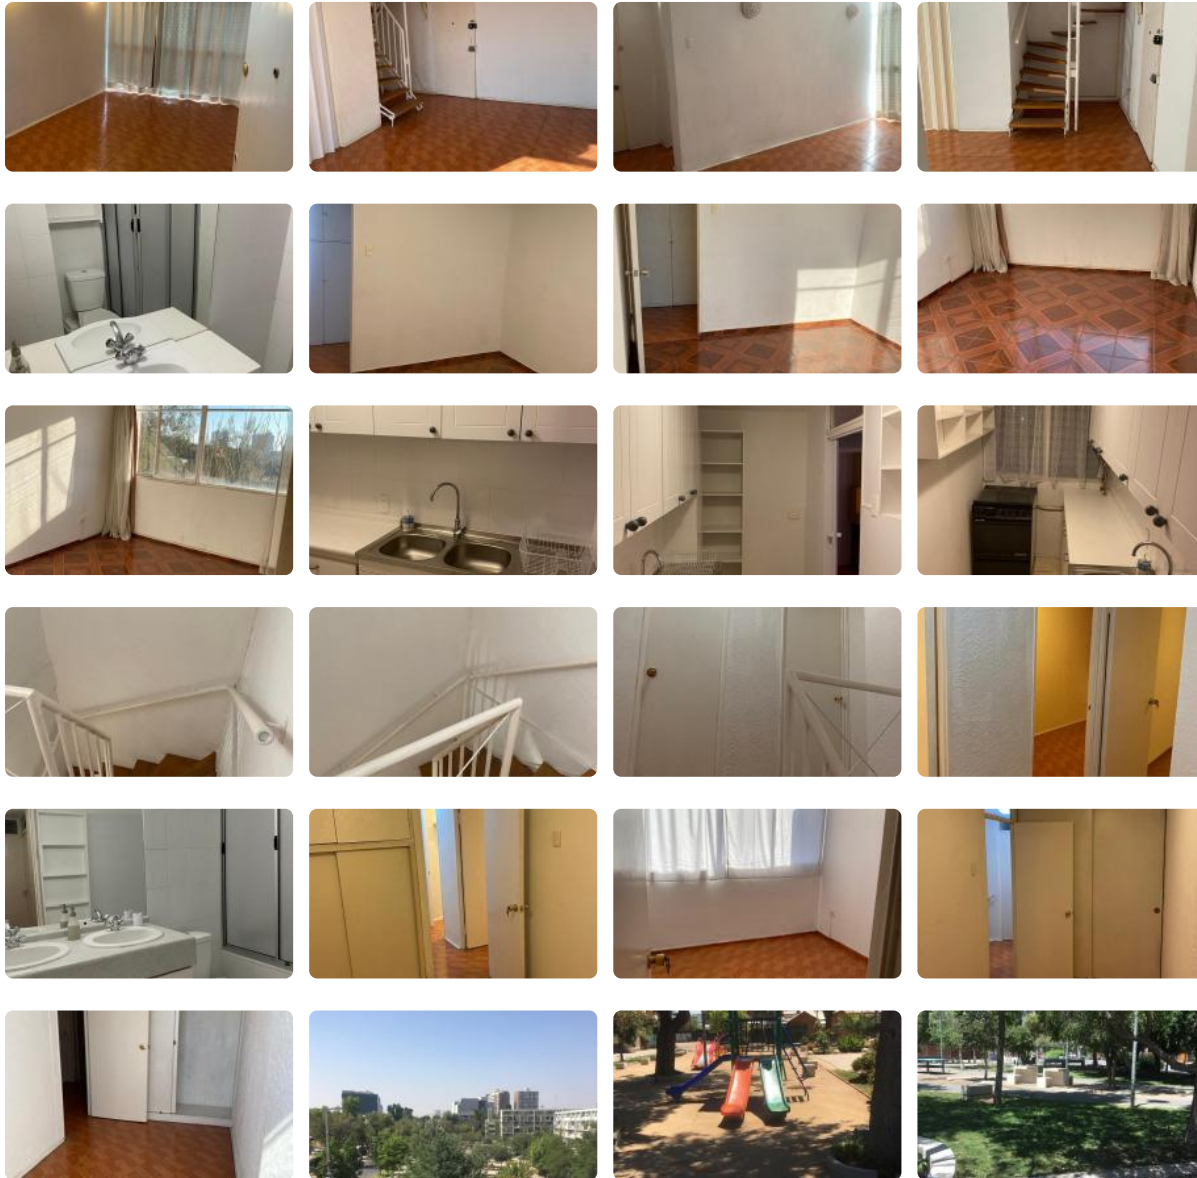

# Rebajado! Espacioso Departamento

UF 2.329,5 / \$95.000.000

📍 Barrio USACH

🛏 3 dormitorios

🛏 1 dormitorios en suite

🚿 2 baños

🏠 80 m<sup>2</sup> construidos

# Rebajado! Espacioso Departamento

Se vende Depto amplio, luminoso y acogedor duplex de 80m2, ideal para familiar o inversión, ubicado al lado de Unviersidad de Santiago, en sector con excelente conectividad y servicios, tiene 2 plantas en un 4to piso:

1era Planta: living-comedor con buena entrada de luz, cocina amoblada, dormitorio principal con baño.2da planta: 2 dormitorios, 1 Baño completo y bodega interior. Cerámica en todos los pisos, baños con showerdoors y closets empotrados.