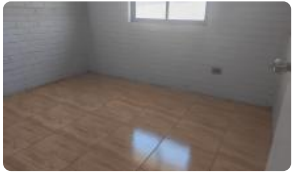

LIMACHE, CASA ECONOMICA

UF 1.801,2 / $72.000.000

📍 Limache Viejo

🛏 3 dormitorios

🚿 1 baños

🏠 95 m² construidos

📏 100 m² terreno