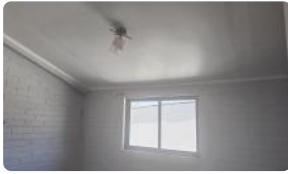

LIMACHE, CASA ECONOMICA

UF 1.801,2 / $72.000.000

📍 Limache Viejo

🛏 3 dormitorios

🚿 1 baños

🏠 95 m² construidos

📏 100 m² terreno