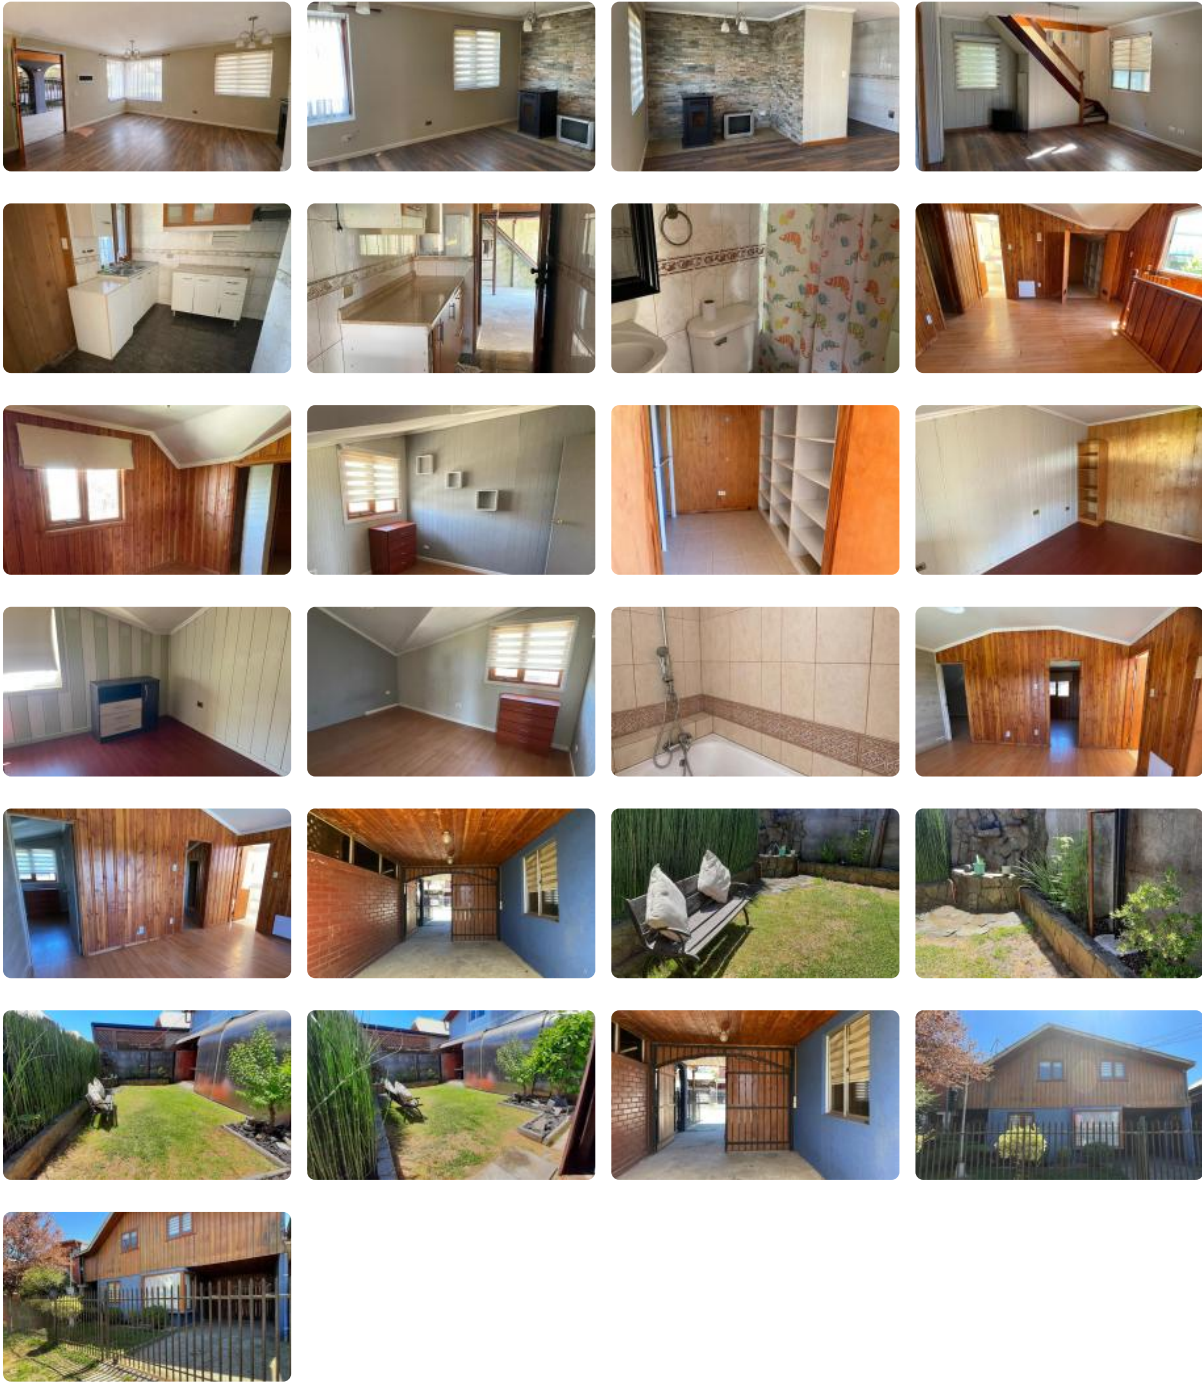

# Amplia/Jardin&Patio/Impecable&Instalarse

UF 4.800 / \$191.299.200

📍 Villa Entre Ríos

- 🛏 3 dormitorios
- 🛏 1 dormitorios en suite
- 🚿 2 baños
- 🚗 2 estacionamientos
- 🏠 120 m<sup>2</sup> construidos
- 🌳 160 m<sup>2</sup> terreno

# Amplia/Jardin&Patio/Impecable&Instalarse

Hermosa casa muy bien mantenida, de dos pisos año 2000. Living y comedor separados, muy buen espacio, cocina tradicional equipada y amoblada, doble lavaplatos, buena ventilación y luz.

Tiene dos estacionamientos y bodega en el segundo piso. Cuenta con antejardin y patio.

Barrio residencial, tranquilo, seguro, bien conectado, áreas verdes, cercano a supermercados, tiendas y negocios de barrio, delivery, colegios y centros de estudio. centros medicos y clinicas.

# Amplia/Jardin&Patio/Impecable&Instalarse

Orientación: **Norte**

Pisos: 2

Año construcción: 2000

- ✓ Bodega
- ✓ Closets
- ✓ Cocina
- ✓ Comedor
- ✓ Dormitorio en suite
- ✓ Jardín
- ✓ Living
- ✓ Patio
- ✓ Sala de estar
- ✓ Walk-in closet
- ✓ Áreas verdes
- ✓ Agua potable
- ✓ Conexión para Lavarropas
- ✓ Gas Natural
- ✓ Internet