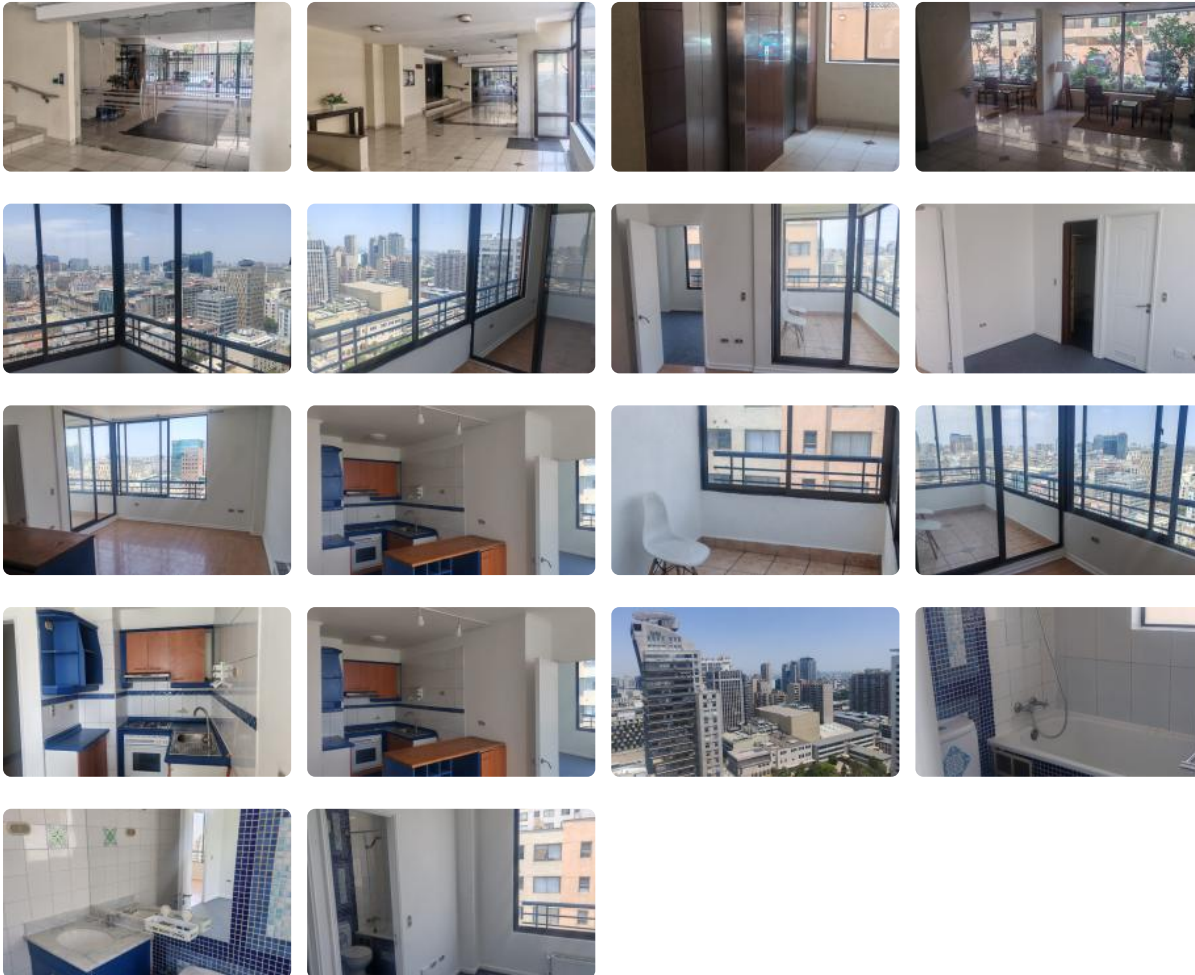

Depto 48m² en Catedral a Pasos de Metro

UF 9,8 / \$390.000

📍 Santiago Centro

🛏 2 dormitorios

🛏 1 dormitorios en suite

🚿 1 baños

🚗 0 estacionamientos

🏠 48 m² construidos

🌿 6 m² terraza

Arriendo: SLE GESTIÓN

DESCRIPCIÓN GENERAL

Ubicado en el corazón del centro cívico de Santiago, en Catedral 1350 (entre Amunátegui y Teatinos), presentamos este departamento de 48 m² en el piso 24.

A diferencia del estándar actual de "nano-departamentos", esta unidad ofrece una amplitud superior y una vista totalmente despejada al Sur,

Depto 48m² en Catedral a Pasos de Metro

sin edificios que bloqueen la visual.

Gastos comunes aproximados: \$40.000

Más características

Depto 48m² en Catedral a Pasos de Metro

Orientación: **Suroriente**

Año construcción: 2005

- ✓ Balcón
- ✓ Closets
- ✓ Cocina
- ✓ Comedor
- ✓ Dormitorio en suite
- ✓ Home Office
- ✓ Living
- ✓ Logia
- ✓ Play room
- ✓ Sala de estar
- ✓ Terraza
- ✓ Walk-in closet
- ✓ Ascensor
- ✓ Salón de Fiesta
- ✓ Salón de eventos
- ✓ Acceso controlado
- ✓ Conserjería
- ✓ Agua potable
- ✓ Calefacción Central
- ✓ Cowork
- ✓ Gas Natural
- ✓ Internet
- ✓ Admite mascotas
- ✓ Lavandería
- ✓ Rampa para silla de ruedas
- ✓ Recepción
- ✓ Salón de usos múltiples
- ✓ Balcón
- ✓ Closets
- ✓ Cocina
- ✓ Comedor
- ✓ Dormitorio en suite
- ✓ Home Office
- ✓ Living
- ✓ Logia
- ✓ Play room
- ✓ Sala de estar
- ✓ Terraza
- ✓ Walk-in closet
- ✓ Ascensor
- ✓ Salón de Fiesta