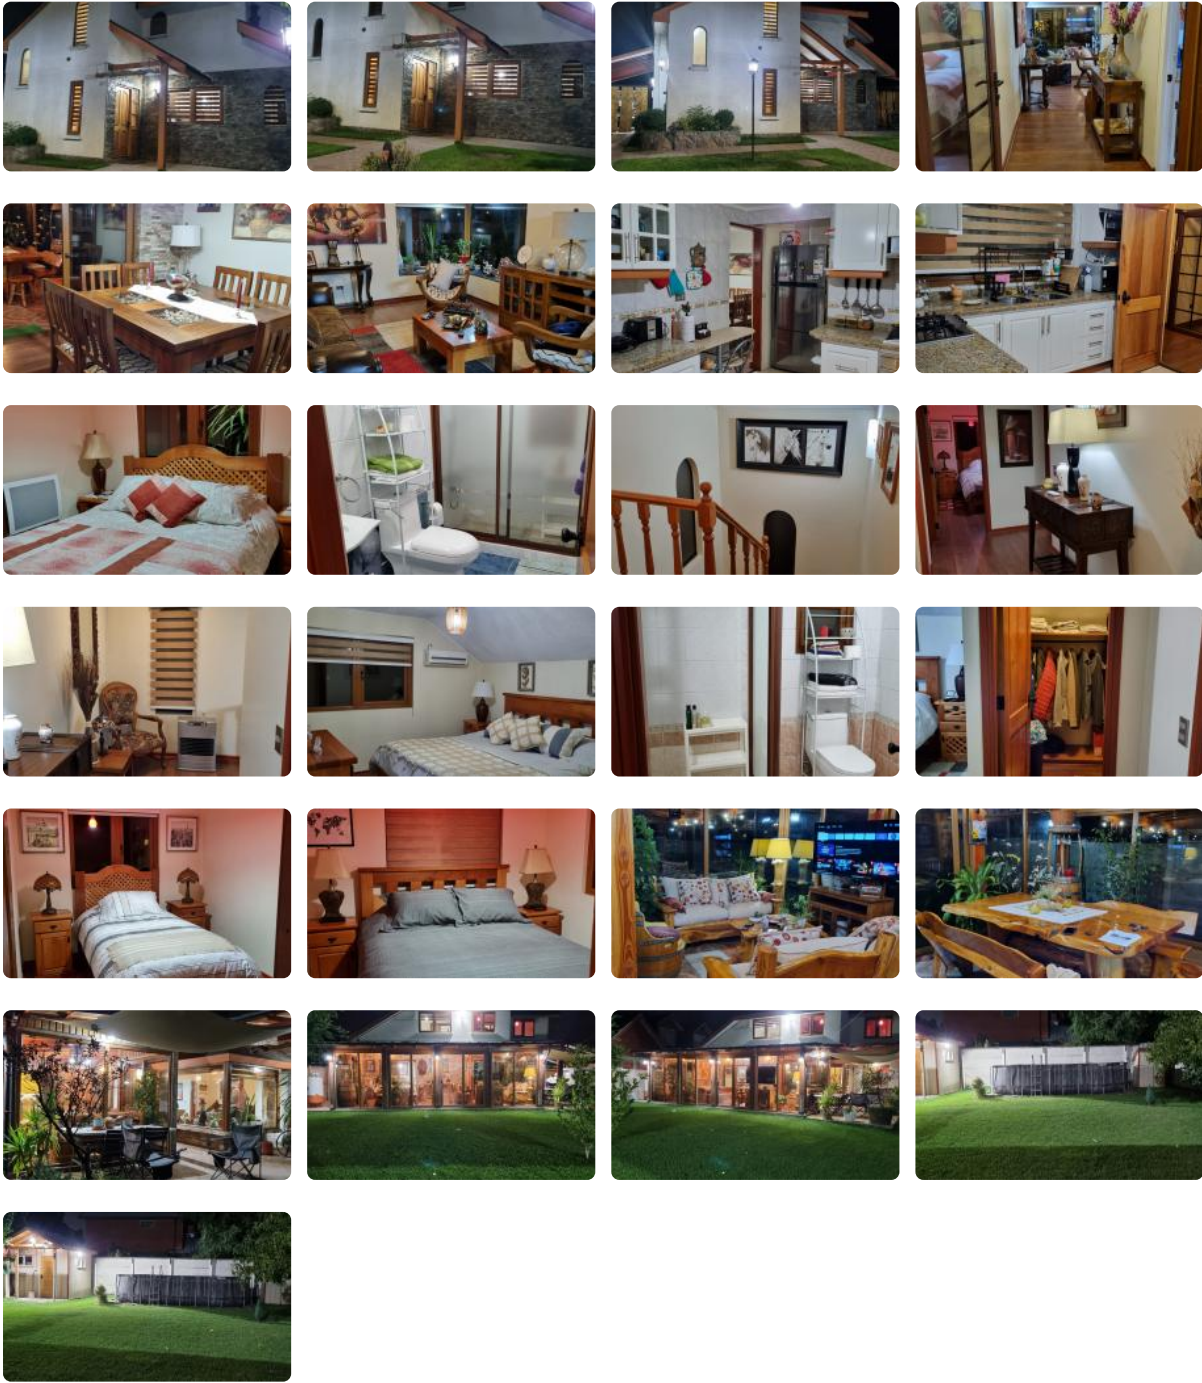

SE ARRIENDA CASA SIN MUEBLES

UF 23,7 / \$950.000

📍 AVENIDA OCTAVIO JARA WOLF

🛏️ 4 dormitorios

🛏️ 0 dormitorios en suite

🚿 3 baños

🚗 2 estacionamientos

🏠 132 m² construidos

🌳 600 m² terreno

SE ARRIENDA CASA SIN MUEBLES

SE ARRIENDA CASA SIN MUEBLES

SE ARRIENDA

Esta hermosa casa de dos pisos, con una superficie construida de 132 m² en un terreno de 600 m², ofrece 4 amplios dormitorios uno en suite ,3 baños completos, cocina full equipada , amplio living comedor, quincho con hermosos ventanales que dan aun amplio patio con pasto natural y arboles frutales y una gran piscina estructural,casa se encuentra equipada con 2 estufas y 3 aires acondicionados perfecta para familias grandes. Disfrute de la tranquilidad y privacidad que brinda su extenso terreno, con espacio para 2 estacionamientos. Construida en 2005, esta casa usada se encuentra en excelente estado y lista para ser habitada Ubicada en el consolidado sector de Avenida Octavio Jara Wolff, condominio Puertas del Rocio en Los Ángeles, con acceso controlado solo a residentes, esta casa goza de una excelente conectividad y cercanía a servicios esenciales. Encontrará a pocos minutos colegios de prestigio, supermercados, centros comerciales y una amplia oferta de comercio local. La tranquilidad del sector, combinada con la facilidad de acceso a las principales vías de la ciudad, hacen de esta propiedad una opción inigualable.

Gastos comunes aproximados: **\$9.999**

Más características

SE ARRIENDA CASA SIN MUEBLES

Pisos: 2

Año construcción: 2005

Barrio:

Colegios (2 min)
Supermercado (5 min)
Clínicas (8 min)
Ciclovía (1 min)
Comercio (3 min)
Comisaría (7 min)
Estación de servicios (4 min)
Locomoción colectiva (1 min)
Parques (5 min)