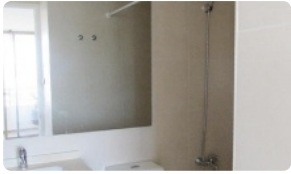

Terraza Amplia/Estac&Bodega/Metro Lo Vial

UF 2.980 / $118.726.180

📍 Megtro Lo Vial

🛏 1 dormitorios

🛏 1 dormitorios en suite

🚿 1 baños

🚗 1 estacionamientos

🏠 32 m² construidos

🌿 6 m² terraza