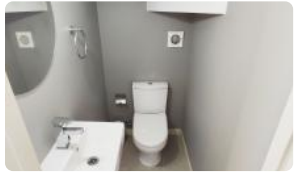

Casa en arriendo 3D+ 3B+ 2E , Lomas coloradas

UF 16 / \$640.000

📍 Lomas coloradas

🛏️ 2 dormitorios

🛏️ 1 dormitorios en suite

🚿 3 baños

🚗 3 estacionamientos

Casa en arriendo 3D+ 3B+ 2E , Lomas coloradas

Ubicada en avenida 2 sur, sector de Lomas Coloradas

La casa posee:

- 3 dormitorios grandes cada uno con closet
- 3 baños uno en suite, y baño de visitas
- Cocina completa y equipada con muebles, horno y encimera.
- Amplio patio libre y despejado con cemento y arena
- Estacionamiento hasta 3 vehículos
- 165 mt² cuadrados de superficie
- 95mt² construidos ampliables
- Casa en excelentes condiciones y terminaciones
- Cámaras de seguridad y control de acceso porton automático