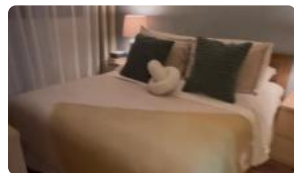

Excelente Oportunidad!! Vendo remodelado departamento, cercano metro P. de Valdivia

UF 4.800 / \$191.236.800

📍 La Concepción

🛏️ 2 dormitorios

🛏️ 2 dormitorios en suite

🚿 2 baños

🚗 1 estacionamientos

🏠 52 m² construidos

🌿 5 m² terraza

¡No pierdas esta excelente oportunidad de vivir en Providencia! Disfruta de una vista privilegiada y una ubicación inmejorable, a pasos del Metro Pedro de Valdivia, en este remodelado departamento que ofrece comodidad y estilo. El Segundo dormitorio corresponde donde actualmente va el comedor, se cierra con puertas correderas las que se pueden volver a colocar.

Este hermoso departamento en venta cuenta con 52 m² construidos, distribuidos inteligentemente en dos dormitorios, dos baños incluyendo una suite con ventilación natural. Además, dispone de un estacionamiento y una bodega.