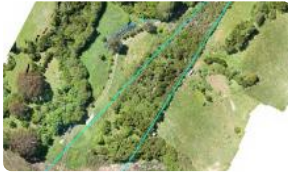

Vendo Parcela en Curaco de velez ,frente al mar.

UF 1.660,2 / \$67.000.000

📍 Curaco de Velez Chaguidad

📏 5000 m² terreno

📏 6 m² frente

📏 160 m² fondo

Forma del terreno: Irregular

¡Oportunidad única de inversión ! Se vende hermosa parcela en Curaco de Vélez, Isla de Chiloé.

Con una extensión de 5000m2, este terreno se encuentra en una zona de gran potencial tanto para desarrollo turístico como para la construcción de una exclusiva residencia con vista al mar.

Este terreno inicia con 6 metros de frente , el que se va ampliando gradualmente ,de largo 160 metros hasta finalizar con 45 ,15 frente al mar.

Más características

Vendo Parcela en Curaco de velez ,frente al mar.

Barrio:

- Colegios (15 min)
- Comercio (10 min)
- Comisaría (15 min)
- Estación de servicios (15 min)
- Parques (1 min)