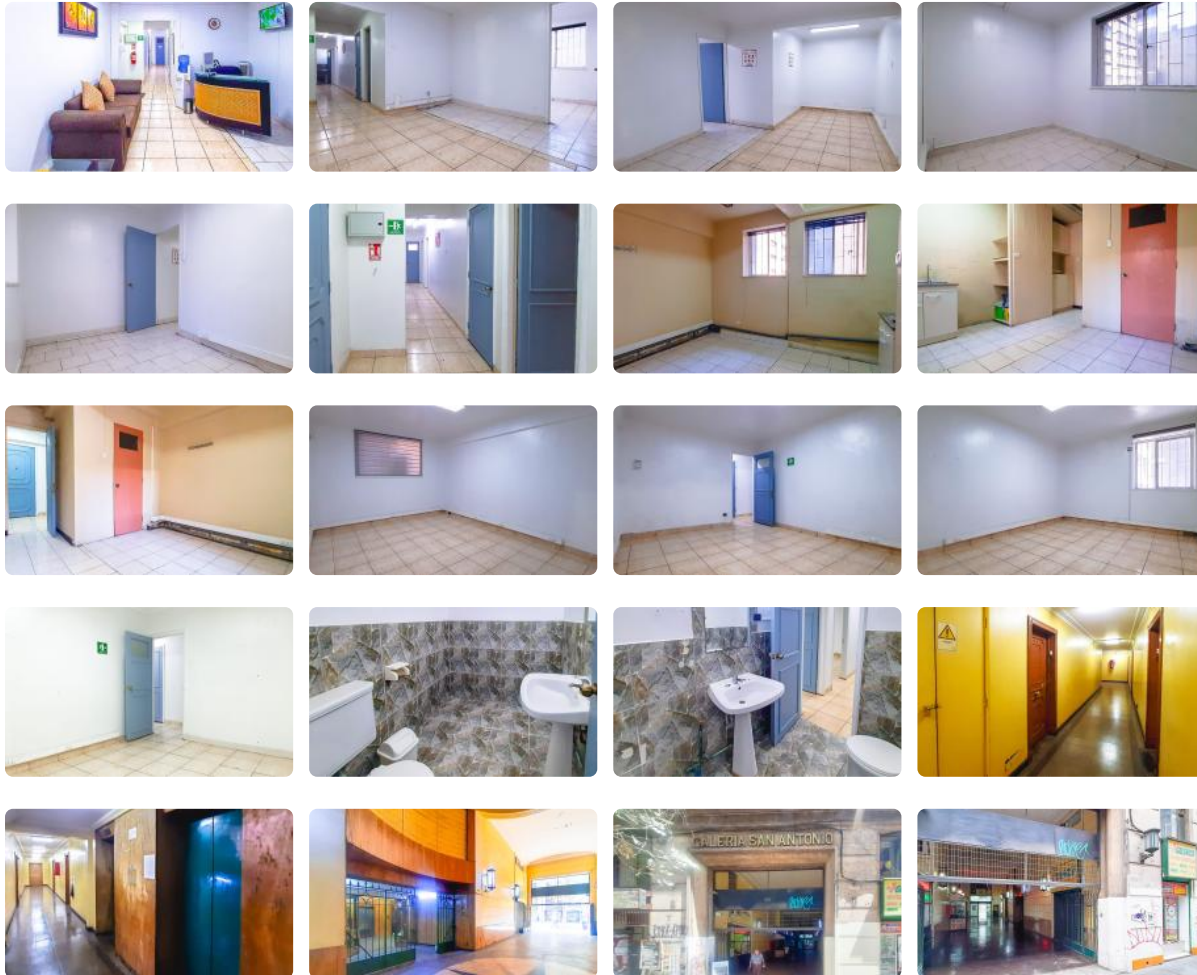

Oficina 98 m² | Valor Cercano al Avalúo Fiscal | Santiago Centro

UF 2.598,9 / \$106.000.000

📍 San Antonio

🚻 2 baños

🚗 0 estacionamientos

🏠 98 m² construidos

🏠 98 m² terreno

Oficina 98 m² | Valor Cercano al Avalúo Fiscal | Santiago Centro

No todos los días aparece una oficina de 98 m² en pleno Santiago Centro vendiéndose prácticamente al valor de su avalúo fiscal. Esta oportunidad es para quienes saben comprar antes que el mercado

Imagina instalar tu empresa en pleno corazón de Santiago, en una oficina amplia, con excelente conectividad y en un sector que hoy está recuperando su valor.

Esta propiedad de 98 m², ubicada en San Antonio 378, cuenta con 3 privados, 2 baños, recepción y cocina, ofreciendo el espacio ideal para estudios jurídicos, consultoras, oficinas profesionales o empresas que buscan proyectar una imagen más sólida.

A solo 3 minutos caminando del Metro Plaza de Armas, estarás rodeado de bancos, notarías, tribunales, oficinas públicas, restaurantes y todos los servicios que tu negocio necesita para operar con comodidad.