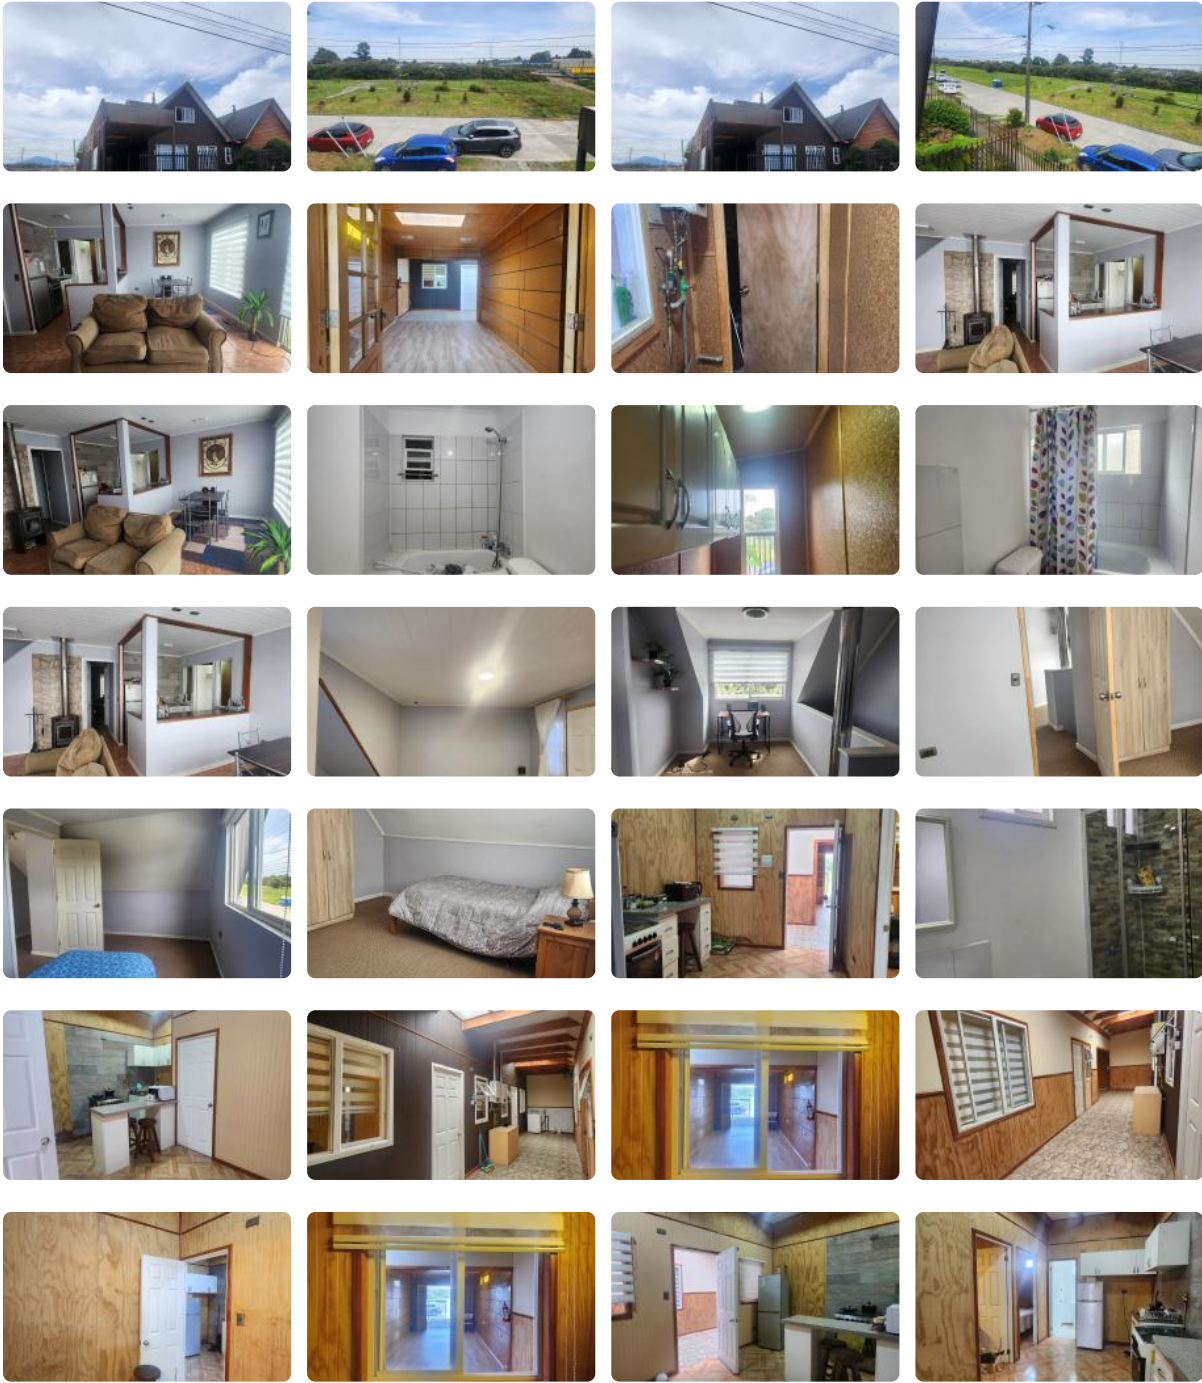

Vendo casa , ideal uso comercial ,sector parque los fundadores

UF 3.480,3 / \$140.000.000

📍 los fundadores

🛏 3 dormitorios

🚿 2 baños

🚗 2 estacionamientos

🏠 170 m² construidos

📏 200 m² terreno

Vendo casa , ideal uso comercial ,sector parque los fundadores

Vendo casa , ideal uso comercial ,sector parque los fundadores

Casa de dos niveles , su condición de propiedad esquina no solo le otorga una fachada más atractiva y mayor visibilidad, sino que también garantiza una entrada superior de luz natural en todas sus dependencias y una independencia notable respecto a las construcciones colindantes.

Incluye :living comedor con cocina incorporada , tres amplios dormitorios, dos baños completos, sala de estar y logia.

Entre sus características diferenciadoras, se destaca por dos departamentos interiores con todo los suministros por separado, incluyen cocina americana ,baño y un dormitorio.