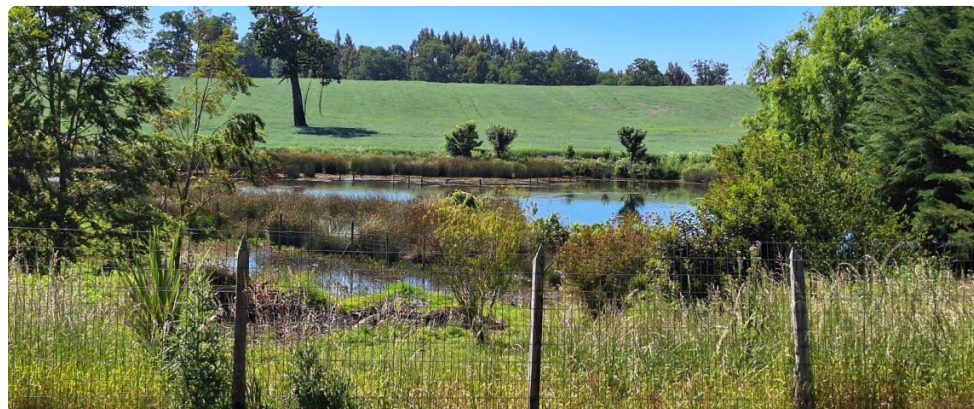

# Copia de: Vende Hermosa Parcela Condominio La Laguna Sector Momberg de Huichahue

UF 5.696,7 / \$230.000.000

📍 Momberg

🛏️ 4 dormitorios

🛏️ 1 dormitorios en suite

🚿 2 baños

🚗 2 estacionamientos

📏 8925 m<sup>2</sup> terreno

# Copia de: Vende Hermosa Parcela Condominio La Laguna Sector Momberg de Huichahue

Se vende hermosa parcela de 8.925 m<sup>2</sup> con amplia casa, con acceso directo y porción de laguna que ofrece un entorno natural único, con abundante flora y fauna silvestre, y árboles frutales.

## Características:

- Terreno de 8.925 m<sup>2</sup>m<sup>2</sup> (65 x 155 mts apróx.) con pendientes suaves en algunos sectores.
- Casa cuenta con recepción municipal
- Posee 4 amplios dormitorios, 3 equipados con closet
- 2 baños, 1 en suite
- Amplio living y comedor
- Amplia cocina abierta, equipada con estanterías, campana y calefón
- Logia
- Equipada con ventanas de termopanel
- Piso flotante y cerámico
- Cuenta con bodega aparte de 20 m<sup>2</sup> apróx.
- Agua de pozo (noria) y fosa séptica

# Copia de: Vende Hermosa Parcela Condominio La Laguna Sector Momberg de Huichahue

- ✓ Baño de visitas
- ✓ Bodega
- ✓ Cocina
- ✓ Comedor
- ✓ Dormitorio en suite
- ✓ Living
- ✓ Logia
- ✓ Patio
- ✓ Sala de estar
- ✓ Acceso a internet
- ✓ Luz eléctrica
- ✓ Agua de pozo
- ✓ Fosa séptica (cloaca)