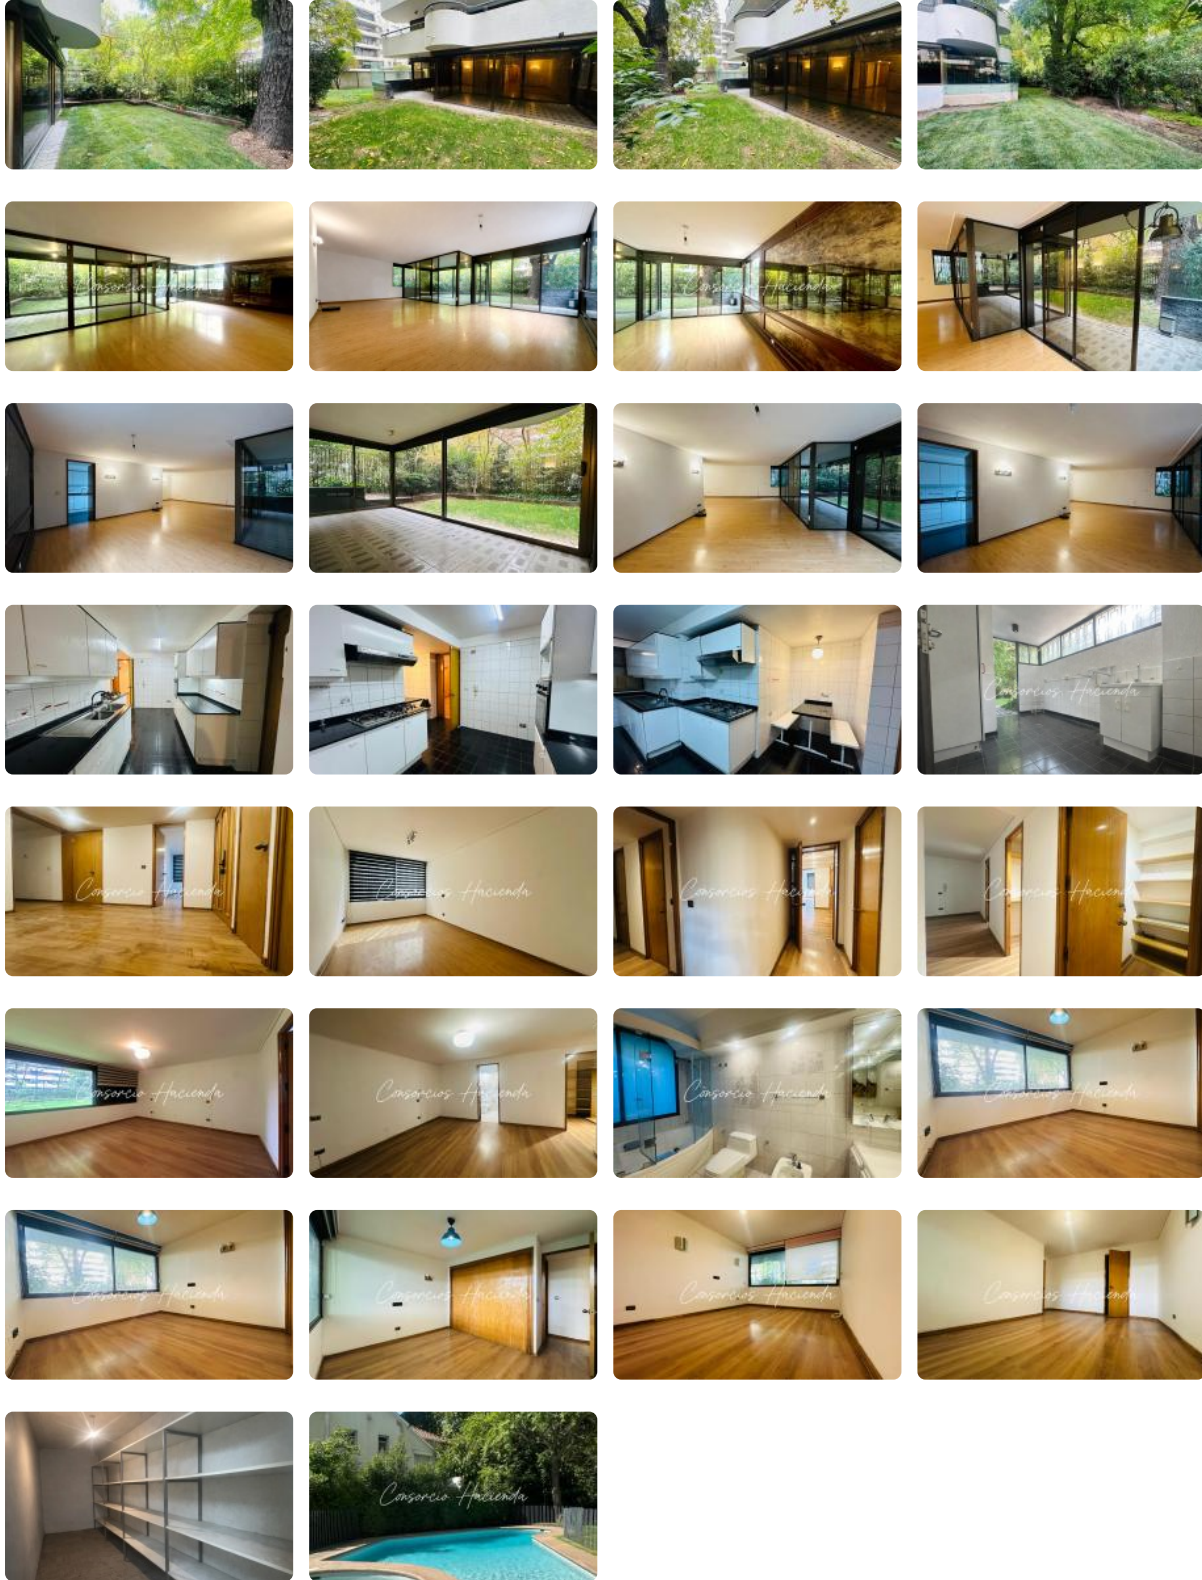

377 M2 | 5d,4b,2est,1bod - OPORTUNIDAD UNICA