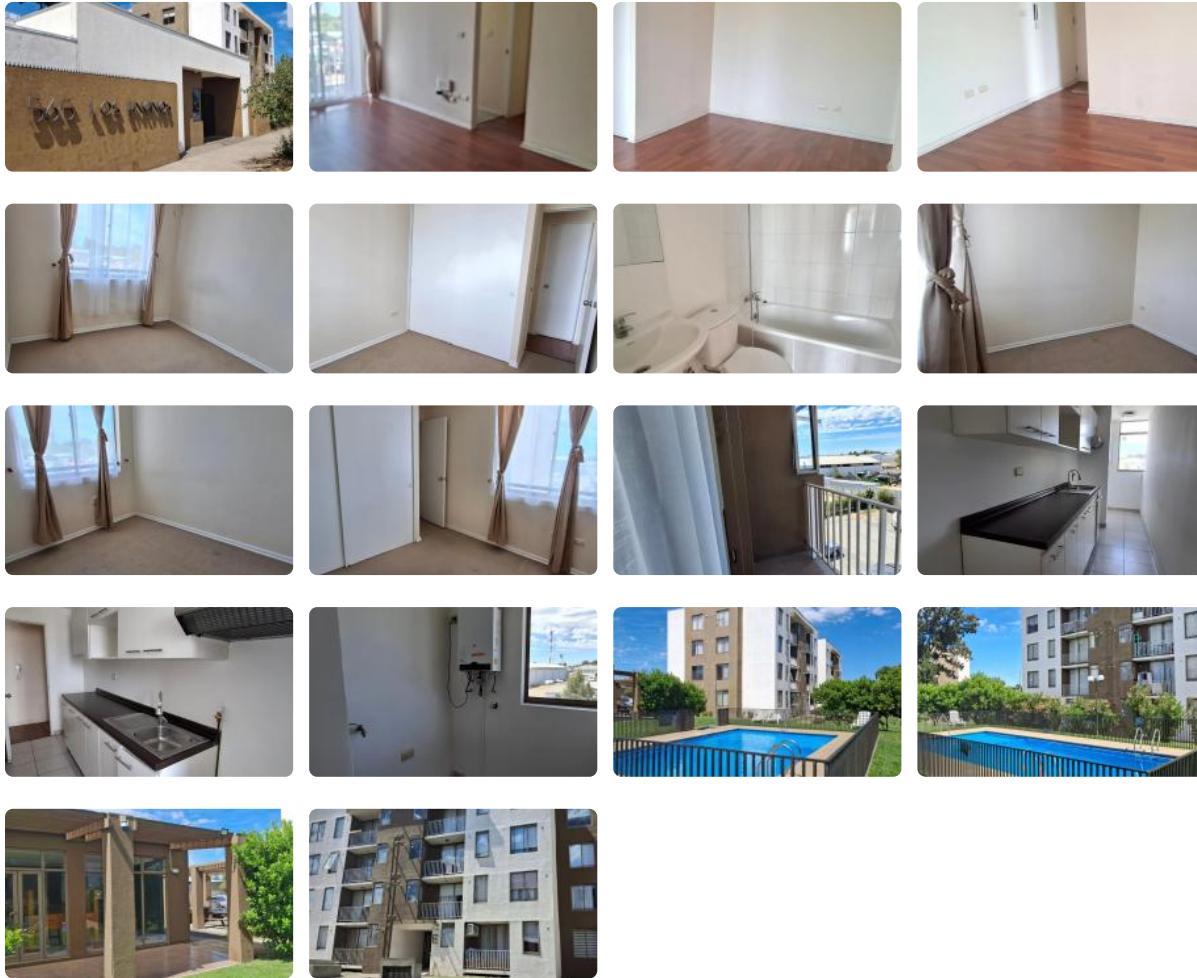

Arriendo Condominio, a pasos de Av. Alemania.

UF 9,2 / \$370.000

📍 Av. Alemania

🛏 2 dormitorios

🚿 1 baños

🚗 1 estacionamientos

Arriendo Condominio, a pasos de Av. Alemania.

Se Arrienda Cómodo departamento a pasos de Avenida Alemania, cercano a Colegio Concepcion.

Cuenta con 2 Dormitorio y 1 Baño

Cocina Independiente

Logia.

Estacionamiento.

Piso 3 (sin ascensor)

Condominio cuenta con áreas verdes, juegos para niños, quinchos abiertos, sala de evento cerrado, piscina y conserjería 24/7.

Comercio (10 min)

Estación de servicios (5 min)

Parques (8 min)

✓ Balcón

✓ Closets

✓ Piscina

✓ Áreas verdes

✓ Conserjería