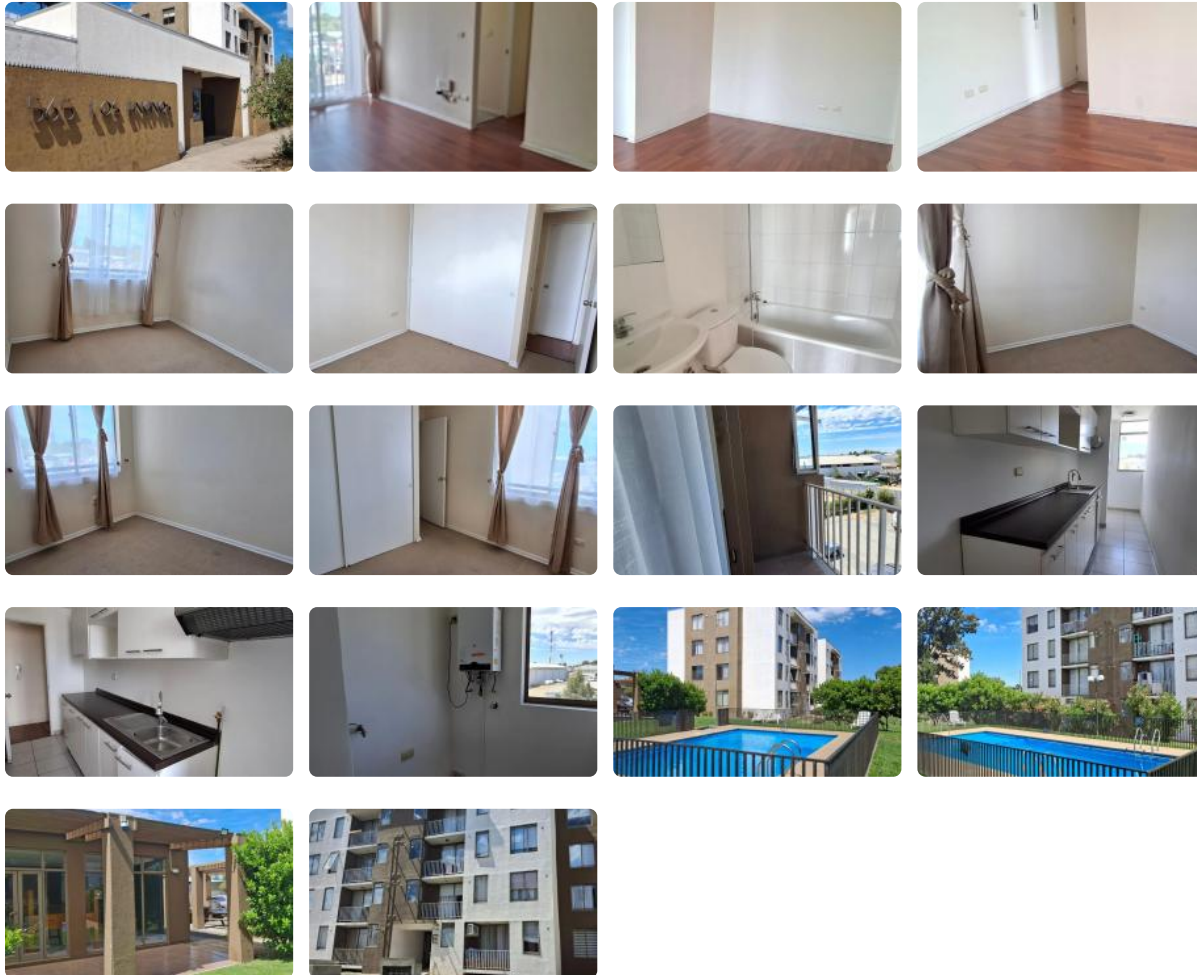

# Arriendo Condominio, a pasos de Av. Alemania.

UF 9,1 / \$370.000

📍 Av. Alemania

🛏 2 dormitorios

🚿 1 baños

🚗 1 estacionamientos

# Arriendo Condominio, a pasos de Av. Alemania.

Se Arrienda Cómodo departamento a pasos de Avenida Alemania, cercano a Colegio Concepcion.

Cuenta con 2 Dormitorio y 1 Baño

Cocina Independiente

Logia.

Estacionamiento.

Piso 3 (sin ascensor)

Condominio cuenta con áreas verdes, juegos para niños, quinchos abiertos, sala de evento cerrado, piscina y conserjería 24/7.

Los Gastos Comunes están incluidos en el valor del arriendo.