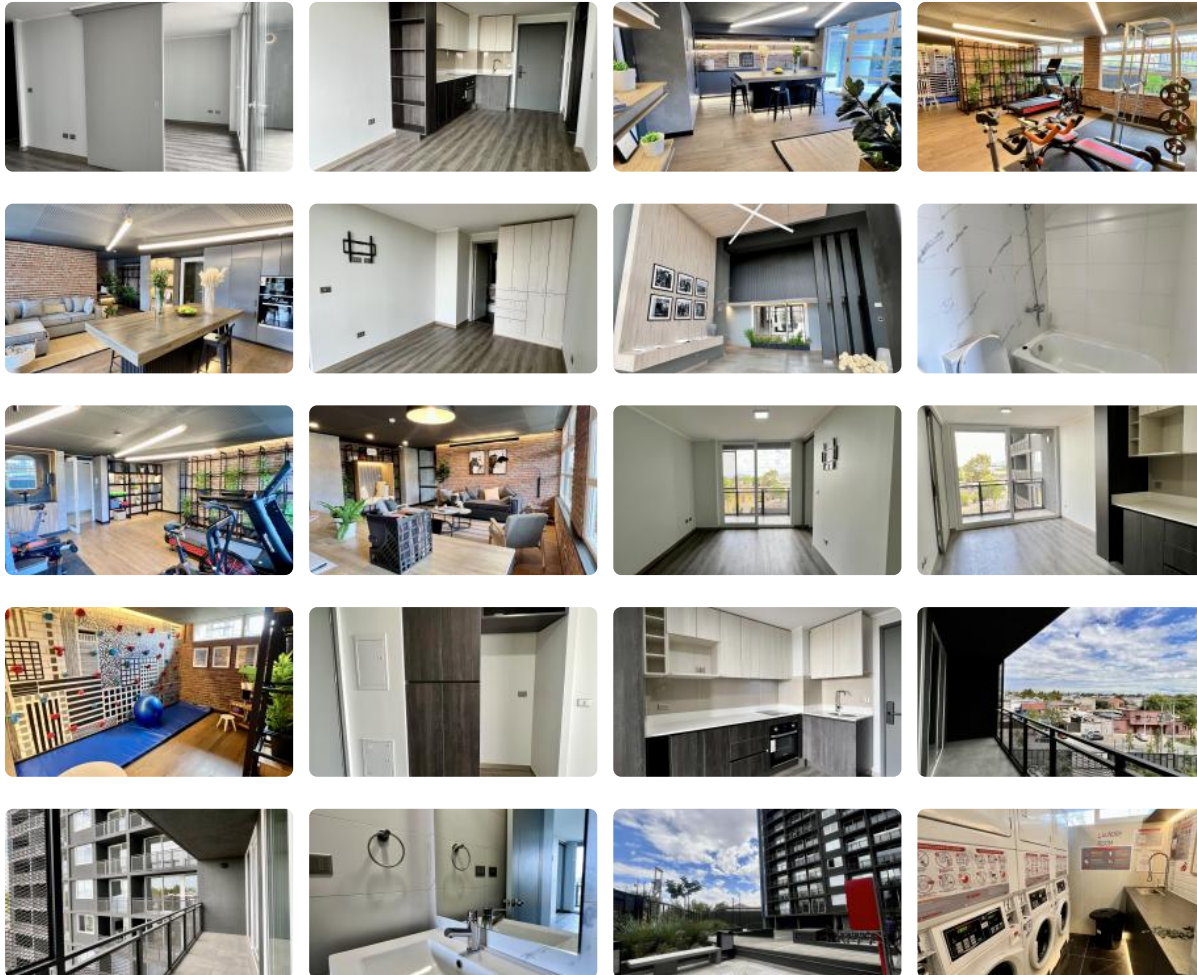

Arriendo a estrenar 1D1B Metro plaza chacabuco independencia

UF 7,7 / \$310.000

📍 Plaza Chacabuco

🛏 1 dormitorios

🛏 1 dormitorios en suite

🚿 1 baños

🚗 0 estacionamientos

🏠 36 m² construidos

Arriendo a estrenar 1D1B Metro plaza chacabuco independencia

INCREÍBLE OFERTA A ESTRENAR 310.000 por 3 meses, luego 340.000

Disfrute la experiencia inigualable de habitar un espacio totalmente nuevo y amplio en una de las zonas con mayor proyección y dinamismo de la capital. Este departamento a estrenar combina modernidad arquitectónica con una ubicación estratégica, ideal para profesionales que valoran la eficiencia y el estilo.

La propiedad, situada en el quinto piso de un edificio de vanguardia, se distingue por su diseño espacioso y luminoso, ofreciendo una superficie total de 36 metros cuadrados perfectamente distribuidos. El programa habitacional contempla un dormitorio principal configurado en suite, diseñado para maximizar el descanso y la funcionalidad, junto a un baño completo con terminaciones de alta calidad. La planta libre de la zona social permite una integración fluida entre los ambientes, promoviendo una habitabilidad cómoda que se adapta a diversas necesidades decorativas y un aprovechamiento óptimo de la luz natural en cada rincón.