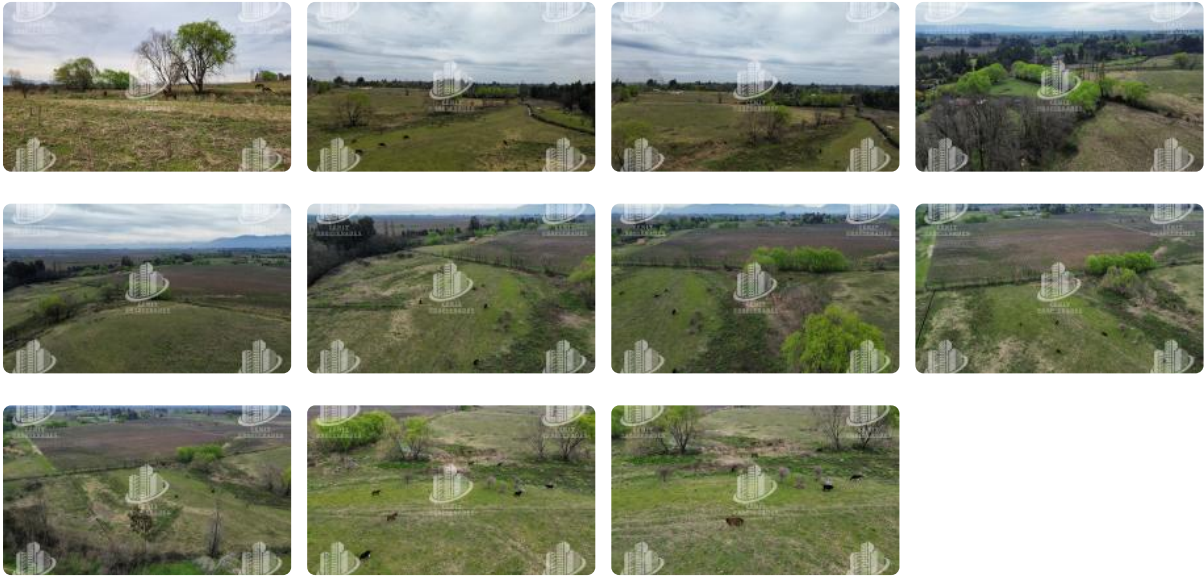

PARCELAS EN VENTA 10 MINUTOS DE MOLINA

UF 622,1 / \$25.000.000

📍 10 MINUTOS DE MOLINA

🏠 5000 m² terreno

PARCELAS EN VENTA 10 MINUTOS DE MOLINA

¡EXCLUSIVAS PARCELAS EN VENTA A SOLO 12 MINUTOS DE MOLINA!

Vive en la tranquilidad del campo con la mejor conectividad de la Región del Maule

Ubicadas estratégicamente a minutos de Molina y con rápida conexión a Curicó, Talca y Santiago, estas parcelas de 5.000 m² C/U son una oportunidad única para quienes buscan vivir, invertir o construir su segunda vivienda en un entorno natural, seguro y de alta proyección.

CARACTERÍSTICAS DESTACADAS DEL PROYECTO:

- Parcelas desde 5.000 m², todas con ROL propio
- Solo 13 unidades disponibles
- Terrenos con lomaje suave o completamente planos
- Espectacular vista panorámica hacia la Cordillera de Los Andes
- Excelente drenaje natural (terrenos no inundables)
- Algunas parcelas colindan con canal de riego
- Factibilidad de luz eléctrica y APR
- Agua de pozo a solo 3-4 metros de profundidad aprox.
- Salida directa a Molina y Cumpeo

Ubicaciones cercanas:

- A 10 min de Molina y Ruta 5 Sur
- A 13 min de Cumpeo
- A 25 min de Curicó
- A 30 min de Pelarco
- A 2 hrs de Santiago

Valor por parcela: \$25.000.000 + 2% de Honorarios de corretaje (+iva)