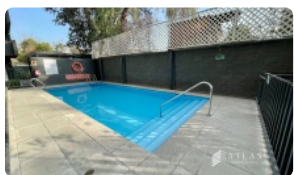

🌿 7 m² terraza

ARRIENDO DEPARTAMENTO NUEVO ESTILO MARIPOSA - VICENTE VALDES

Descubre la sofisticación de estrenar un departamento nuevo con diseño estilo mariposa en el corazón de La Florida, a pasos estratégicos de la estación Metro Vicente Valdés. Esta propiedad de vanguardia ofrece la combinación perfecta entre privacidad habitacional y espacios sociales optimizados, representando una oportunidad única para quienes buscan calidad de vida y conectividad inmediata.

En cuanto a sus especificaciones técnicas, la propiedad dispone de dos amplios dormitorios diseñados para optimizar el espacio, dos baños completos con terminaciones modernas y una cocina integrada totalmente equipada que fluye hacia el living-comedor. La zona social se extiende hacia una terraza privada de 7 metros cuadrados, ideal para disfrutar de una vista despejada y excelente iluminación natural durante todo el día. Adicionalmente, el departamento incluye un estacionamiento privado y una bodega, elementos fundamentales para la organización y el confort diario en la ciudad.