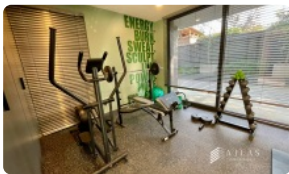

ARRIENDO DEPARTAMENTO NUEVO ESTILO MARIPOSA - VICENTE VALDES

UF 13 / $530.000

📍 LA FLORIDA

🛏️ 2 dormitorios

🛏️ 2 dormitorios en suite

🚿 2 baños

🚗 1 estacionamientos

🏠 56 m² construidos

🌿 7 m² terraza