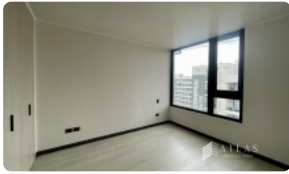

ARRIENDO DEPARTAMENTO NUEVO ESTILO MARIPOSA - VICENTE VALDES

UF 13,2 / \$530.000

📍 LA FLORIDA

🛏️ 2 dormitorios

🛏️ 2 dormitorios en suite

🚿 2 baños

🚗 1 estacionamientos

🏠 56 m² construidos

🌿 7 m² terraza

ARRIENDO DEPARTAMENTO NUEVO ESTILO MARIPOSA - VICENTE VALDES

Descubre la sofisticación de estrenar un departamento nuevo con diseño estilo mariposa en el corazón de La Florida, a pasos estratégicos de la estación Metro Vicente Valdés. Esta propiedad de vanguardia ofrece la combinación perfecta entre privacidad habitacional y espacios sociales optimizados, representando una oportunidad única para quienes buscan calidad de vida y conectividad inmediata.

Ubicado en un sector privilegiado por su acceso a servicios de alto estándar, este departamento a estrenar destaca por su arquitectura funcional de concepto mariposa, donde ambos dormitorios se encuentran distribuidos en suite y separados por el área de estar, garantizando máxima independencia y comodidad para sus residentes. Con una superficie total de 56 metros cuadrados, la unidad se sitúa en el séptimo piso de un edificio de construcción contemporánea (año 2023) de solo ocho niveles, lo que asegura una convivencia tranquila y un entorno residencial exclusivo y seguro.

En cuanto a sus especificaciones técnicas, la propiedad dispone de dos amplios dormitorios diseñados para optimizar el espacio, dos baños completos con terminaciones modernas y una cocina integrada totalmente equipada que fluye hacia el living-comedor. La zona social se extiende hacia una terraza privada de 7 metros cuadrados, ideal para disfrutar de una vista despejada y excelente iluminación natural durante todo el día. Adicionalmente, el departamento incluye un estacionamiento privado y una bodega, elementos fundamentales para la organización y el confort diario en la ciudad.