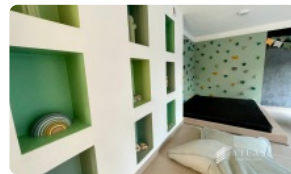

🌿 7 m² terraza

ARRIENDO DEPARTAMENTO NUEVO ESTILO MARIPOSA - VICENTE VALDES

Descubre la sofisticación de estrenar un departamento nuevo con diseño estilo mariposa en el corazón de La Florida, a pasos estratégicos de la estación Metro Vicente Valdés. Esta propiedad de vanguardia ofrece la combinación perfecta entre privacidad habitacional y espacios sociales optimizados, representando una oportunidad única para quienes buscan calidad de vida y conectividad inmediata.

Ubicado en un sector privilegiado por su acceso a servicios de alto estándar, este departamento a estrenar destaca por su arquitectura funcional de concepto mariposa, donde ambos dormitorios se encuentran distribuidos en suite y separados por el área de estar, garantizando máxima independencia y comodidad para sus residentes. Con una superficie total de 56 metros cuadrados, la unidad se sitúa en el séptimo piso de un edificio de construcción contemporánea (año 2023) de solo ocho niveles, lo que asegura una convivencia tranquila y un entorno residencial exclusivo y seguro.

En cuanto a sus especificaciones técnicas, la propiedad dispone de dos amplios dormitorios diseñados para optimizar el espacio, dos baños completos con terminaciones modernas y una cocina integrada totalmente equipada que fluye hacia el living-comedor. La zona social se extiende hacia una terraza privada de 7 metros cuadrados, ideal para disfrutar de una vista despejada y excelente iluminación natural durante todo el día. Adicionalmente, el departamento incluye un estacionamiento privado y una bodega, elementos fundamentales para la organización y el confort diario en la ciudad.