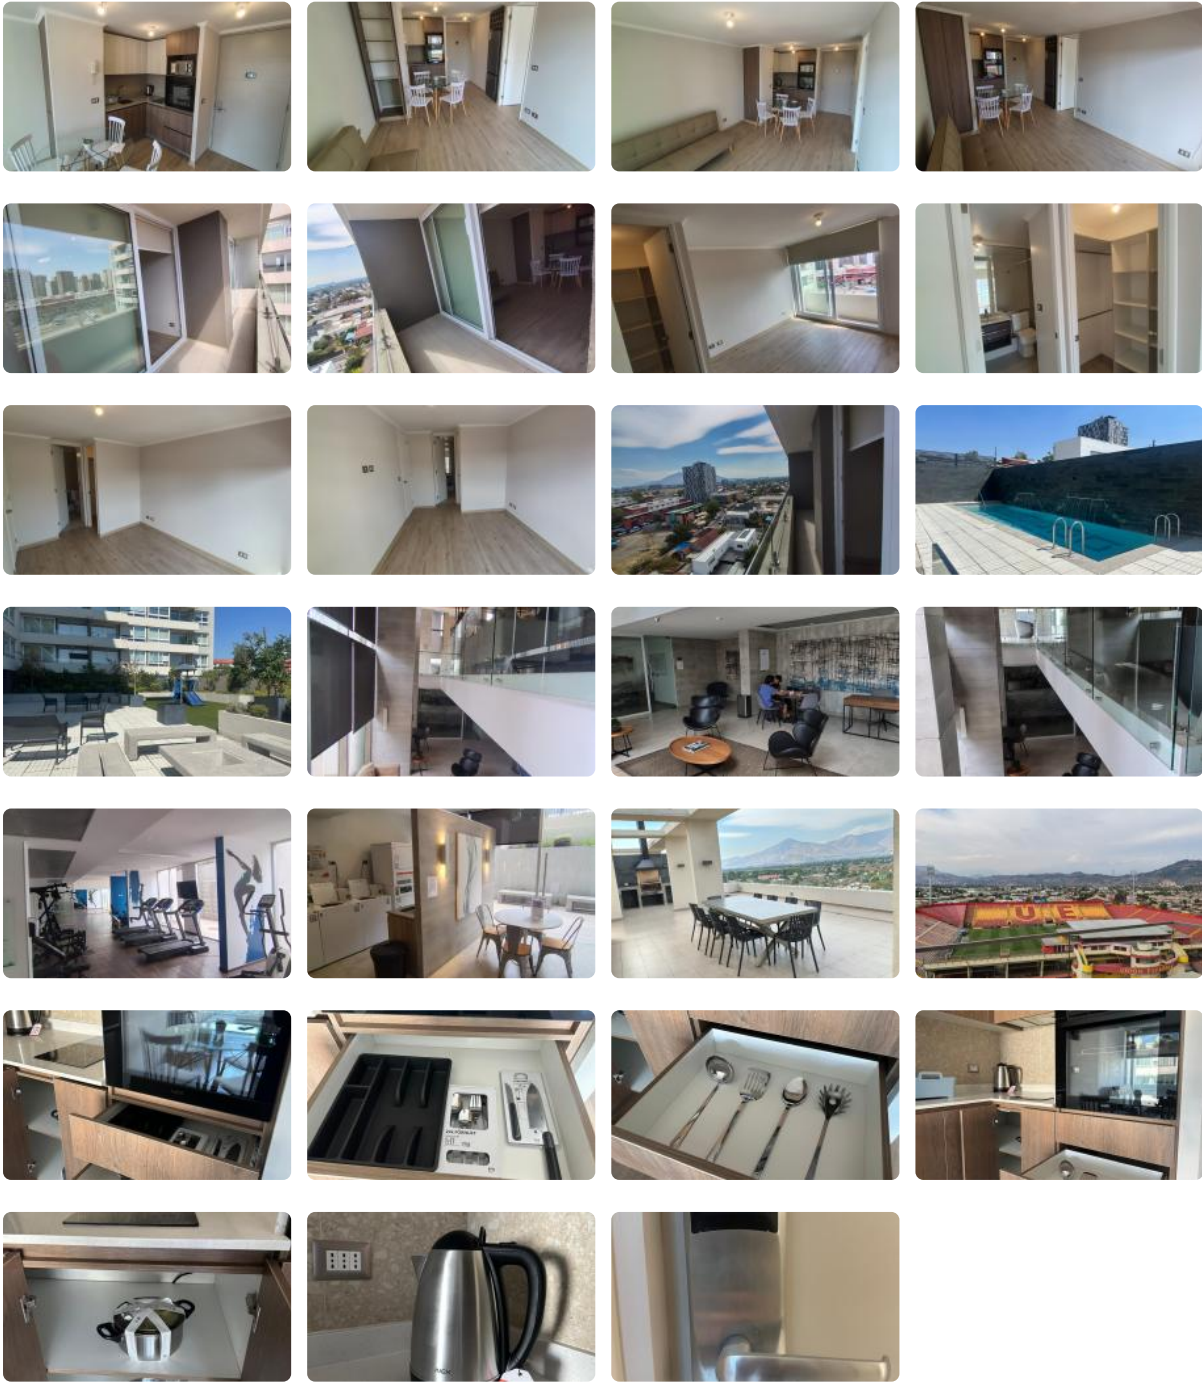

1D,1B, PISO 10, SEMI EQUIPADO. METRO PLAZA CHACABUCO

UF 8,7 / \$350.000

📍 INDEPENDENCIA

🛏️ 1 dormitorios

🛏️ 1 dormitorios en suite

🚿 1 baños

🚗 0 estacionamientos

🏠 30 m² construidos

🌿 4 m² terraza

1D,1B, PISO 10, SEMI EQUIPADO. METRO PLAZA CHACABUCO

1D,1B, PISO 10, SEMI EQUIPADO. METRO PLAZA CHACABUCO

1D,1B, PISO 10, SEMI EQUIPADO. METRO PLAZA CHACABUCO

Departamento NUEVO A ESTRENAR SEMI EQUIPADO.

Departamento cuenta con:

- Dormitorio con baño en suite y Walking closet.
- Cocina americana con encimera de vitrocerámica, campana y horno, microondas, refrigerador.
- Living con un futon y linda mesa de 4 puestos.
- Cubierta de granito
- Cerradura electrónica
- Ventanas termopanel
- Conexión para lavadora

- Gastos comunes aprox. \$80.000 (no incluye agua caliente)

El edificio dispone de :

- Múltiples salas y hermosas áreas comunes
- Conserjería y vigilancia 24 hrs.
- Estacionamiento de visitas con portón eléctrico
- Calefacción Central
- Salón multiuso
- Gimnasio
- Lavandería
- Quincho (3)
- Piscina
- Áreas verdes
- Bucletero.