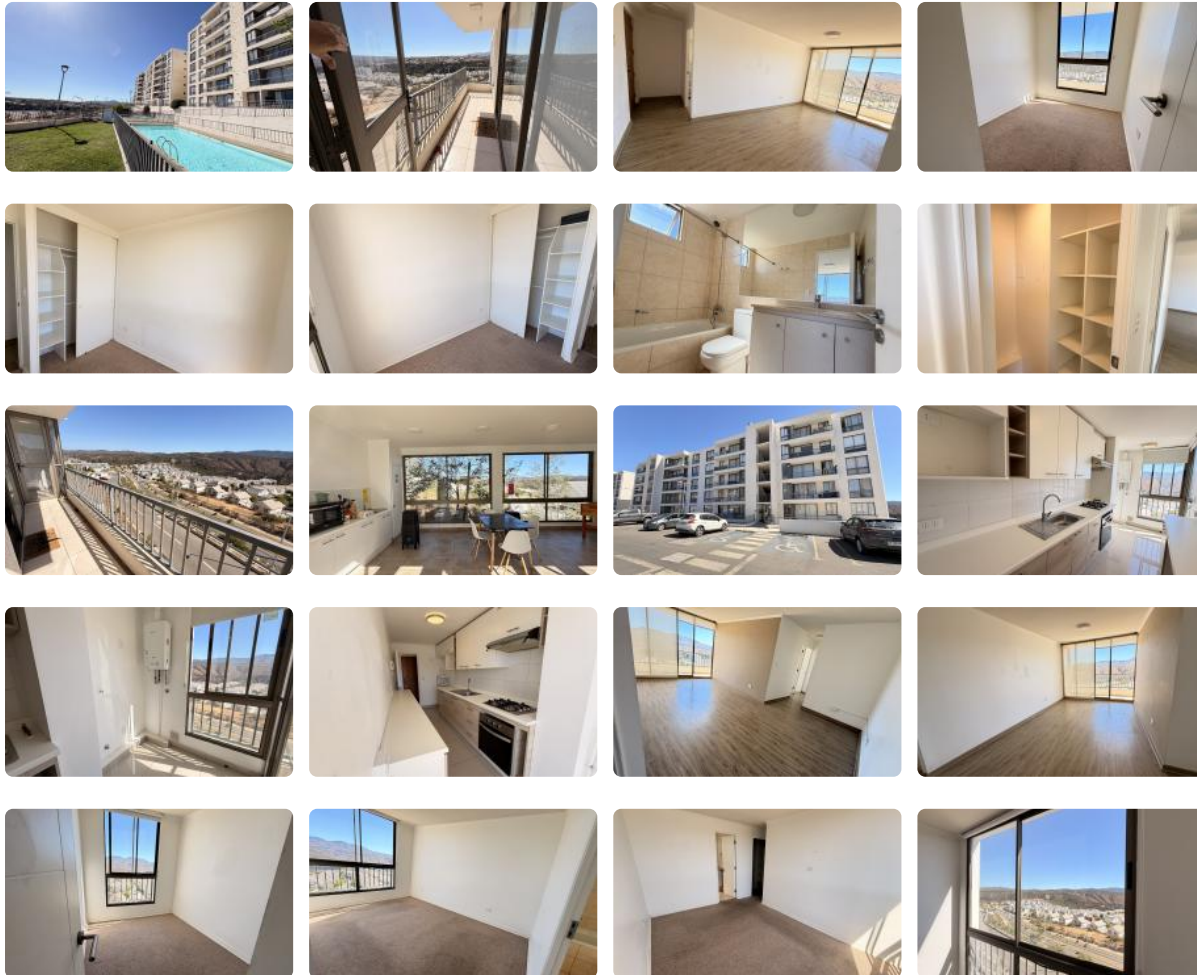

□ Venta Departamento 3D/2B con Estacionamiento – Alto Manquehue, Quilpué | Vista Despejada

□ Gastos comunes: $60.000 – $80.000 aprox.

□ Sector Alto Manquehue, Quilpué

□ Contacto: Francisco Foncea – Corredores Procanje