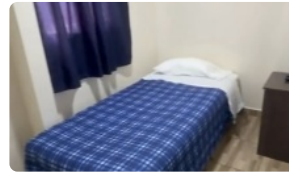

Se arriendan habitaciones con baño privado

UF 66,9 / \$2.700.000

📍 Manuel concha 2002

🛏️ 1 dormitorios

🚽 1 baños

Habitaciones en arriendo mensual cerca de Sodimac

Descripción:

Disfruta de la comodidad de un hotel con arriendo mensual:

- Habitaciones amobladas con baño privado
- Espacio para lavandería y cocina
- WiFi incluido
- Ubicación céntrica, cerca de todo
- Ideal para estadias prolongadas o quienes buscan comodidad sin compromisos largos

\$270.000

Gastos comunes aproximados: \$10.000

Más características

Se arriendan habitaciones con baño privado

Barrio:

- Metro (0 min)
- Colegios (10 min)
- Supermercado (15 min)
- Clínicas (25 min)
- Ciclovía (5 min)
- Comercio (5 min)
- Comisaría (12 min)
- Estación de servicios (8 min)
- Locomoción colectiva (2 min)
- Parques (5 min)