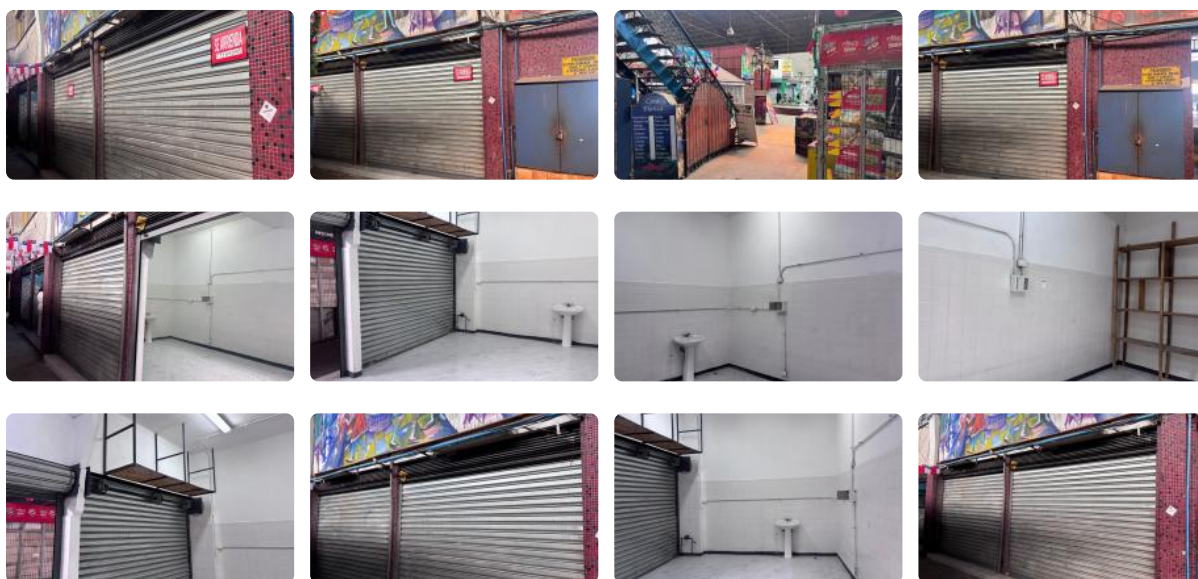

# Se arrienda local comercial -Mercado Modelo Rancagua , sector de alto flujo peatonal y gran actividad comercial valor 800.000

UF 19,8 / \$800.000

Centro

## Local Comercial en Arriendo – Mercado Modelo Rancagua

Se arrienda excelente local comercial o Bodega de aproximadamente 37 m<sup>2</sup>, ubicado en el reconocido Mercado Modelo de Rancagua, sector de alto flujo peatonal y gran actividad comercial.

El espacio cuenta con:

Piso de cerámica, ideal para fácil mantención y limpieza

Muros con azulejos hasta media altura, óptimos para rubros alimenticios o servicios

Conexión a agua potable, incluyendo lavamanos instalado

Cortina metálica de seguridad

Espacio interior funcional con buena iluminación

Sector adicional de almacenamiento con repisas

Ideal para emprendimientos gastronómicos, minimarket, servicios o comercio en general.