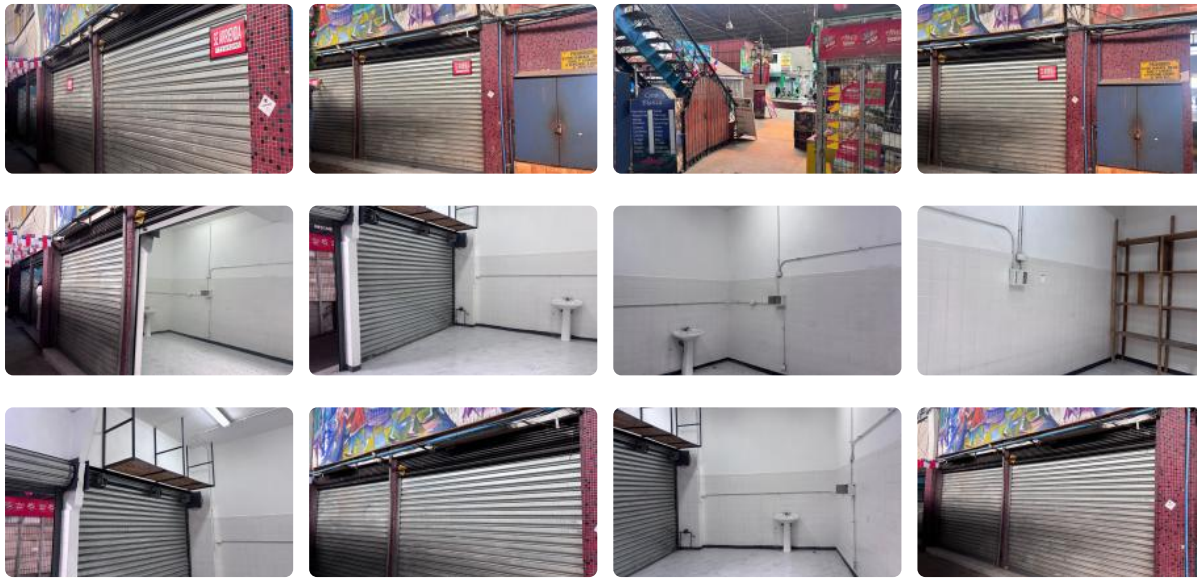

# Se arrienda local comercial -Mercado Modelo Rancagua , sector de alto flujo peatonal y gran actividad comercial valor 800.000

UF 20,1 / \$800.000

Centro

## Local Comercial en Arriendo – Mercado Modelo Rancagua

Se arrienda excelente local comercial o Bodega de aproximadamente 37 m<sup>2</sup>, ubicado en el reconocido Mercado Modelo de Rancagua, sector de alto flujo peatonal y gran actividad comercial.

El espacio cuenta con:

Piso de cerámica, ideal para fácil mantención y limpieza

Muros con azulejos hasta media altura, óptimos para rubros alimenticios o servicios

Conexión a agua potable, incluyendo lavamanos instalado

Cortina metálica de seguridad

Espacio interior funcional con buena iluminación

Sector adicional de almacenamiento con repisas

Ideal para emprendimientos gastronómicos, minimarket, servicios o comercio en general.