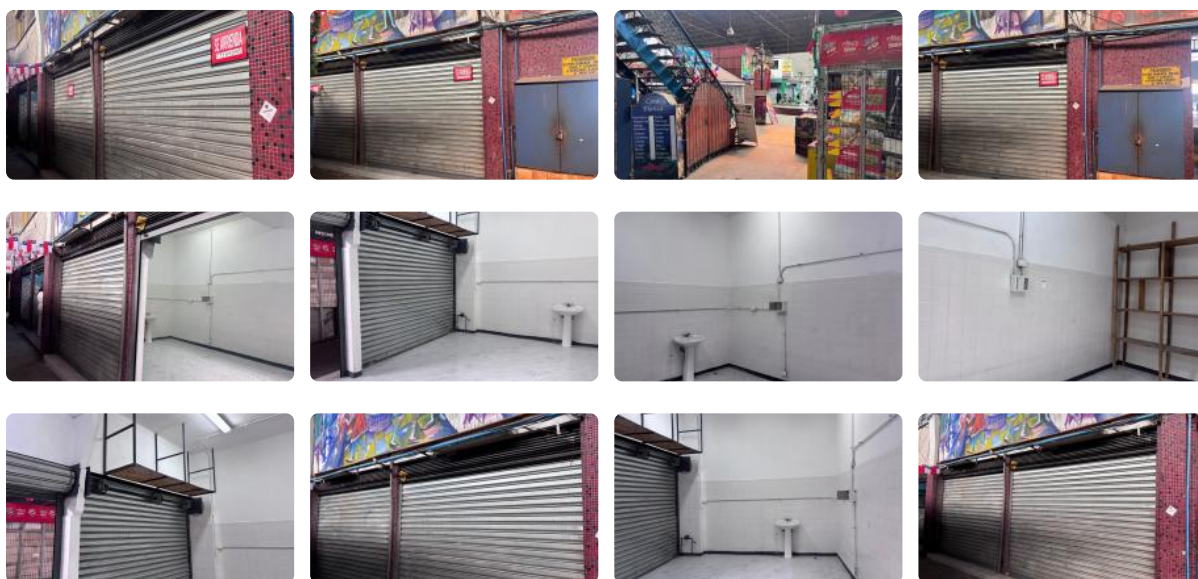

Se arrienda local comercial -Mercado Modelo Rancagua , sector de alto flujo peatonal y gran actividad comercial valor 700.000

UF 17,1 / \$700.000

Centro

Local Comercial en Arriendo – Mercado Modelo Rancagua

Se arrienda excelente local comercial o Bodega de aproximadamente 37 m², ubicado en el reconocido Mercado Modelo de Rancagua, sector de alto flujo peatonal y gran actividad comercial.

El espacio cuenta con:

Espacio interior funcional con buena iluminación

Sector adicional de almacenamiento con repisas

Ideal para emprendimientos gastronómicos, minimarket, servicios o comercio en general.

Valor arriendo: \$800.000 mensuales

Excelente oportunidad para instalar tu negocio en una ubicación estratégica y consolidada.

Se arrienda local comercial -Mercado Modelo Rancagua , sector de alto flujo peatonal y gran actividad comercial valor 700.000