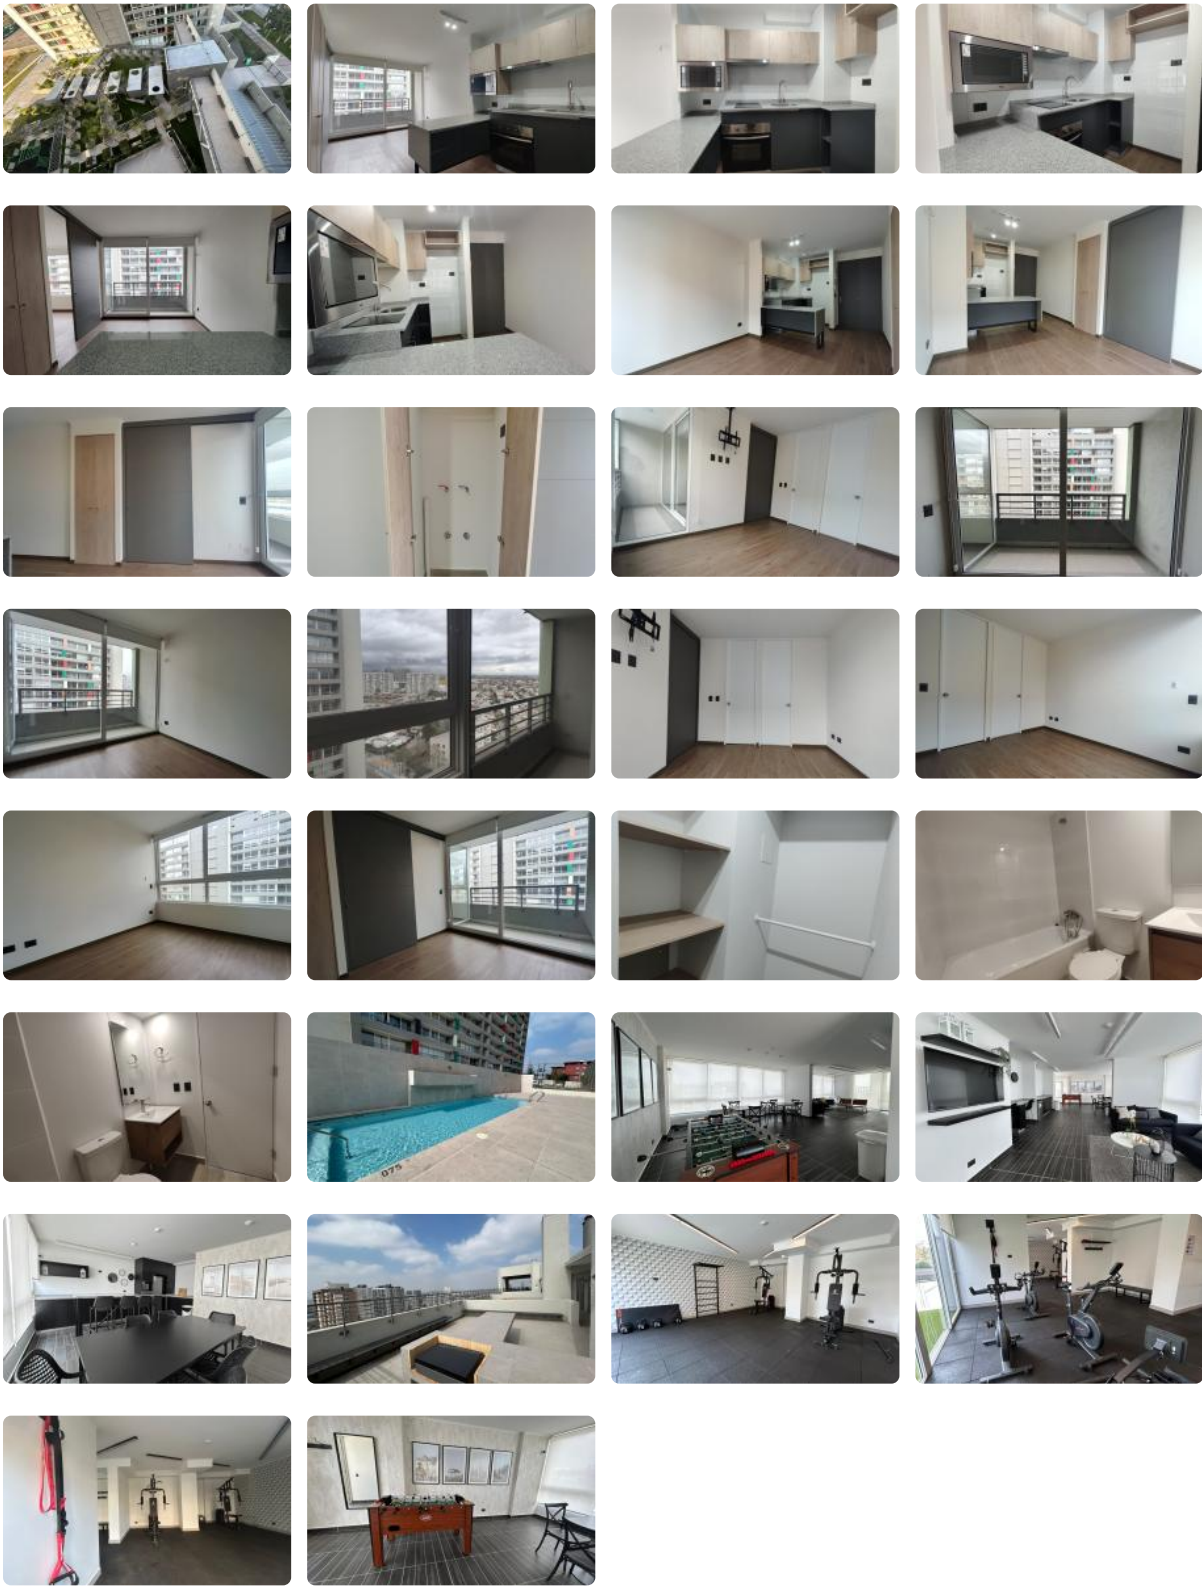

SE ARRIENDA DEPTO. NUEVO DE 1D1B CON BODEGA EN SAN JOAQUIN

UF 9 / \$360.000

📍 CARLOS VALDOVINOS CON VICUÑA MACKENNA

🛏 1 dormitorios

🚿 1 baños

🏠 38 m² construidos

🌿 4 m² terraza

SE ARRIENDA DEPTO. NUEVO DE 1D1B CON BODEGA EN SAN JOAQUIN

SE ARRIENDA DEPTO. NUEVO DE 1D1B CON BODEGA EN SAN JOAQUIN

Se arrienda Depto. Nuevo de 1D1B con bodega incluida, ubicado en 4to. Piso.

Arriendo \$360.000 más gastos comunes de \$76.000 aprox. a pasos de Metro Carlos Valdovinos.

Edificio cuenta con áreas comunes como seguridad 24/7, Quinchos, Salones Comunes, Co-work, GyM, Lavandería, Piscina, Terrazas, Bicyclereros, Salón de juegos, cercano a comercio, clínicas, locomoción colectiva, bencineras entre otros lugares de interés...