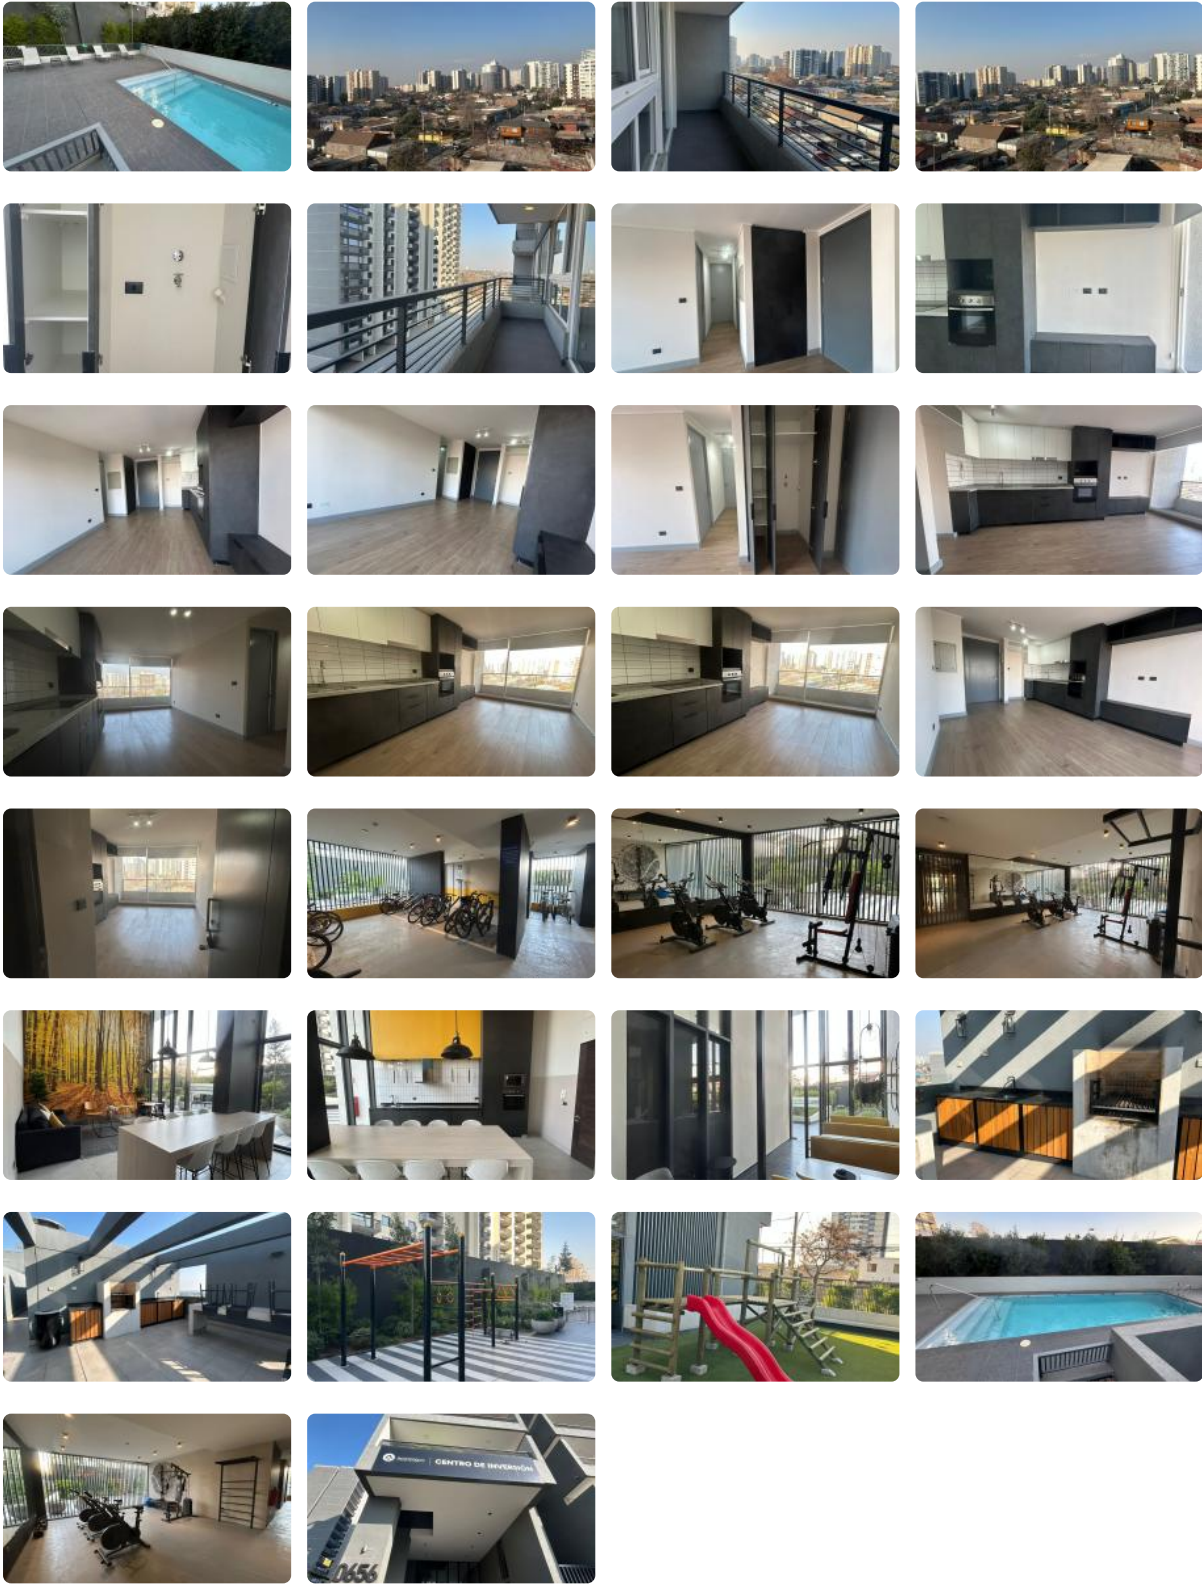

SE ARRIENDA DEPTO. DE 2D2B CERCANO A METRO LO OVALLE

UF 10,5 / \$420.000

📍 CARVAJAL CON PAULINA

🛏 2 dormitorios

🚿 2 baños

🏠 65 m² construidos

🏠 7 m² terraza

SE ARRIENDA DEPTO. DE 2D2B CERCANO A METRO LO OVALLE

SE ARRIENDA DEPTO. DE 2D2B CERCANO A METRO LO OVALLE

Se arrienda depto. Nuevo de 2D2B con amplio balcón de 7 mts. Vista despejada orientación Oriente, Arriendo \$420.000 mas gastos comunes aprox. De \$80.000

cercano a Metro Lo Ovalle, zona residencial de La Cisterna.

El departamento cuenta con finas terminaciones y un diseño que prioriza el confort y la funcionalidad. El edificio ofrece seguridad las 24 horas, garantizando la tranquilidad de sus residentes. ÁREAS COMUNES: - Quinchos en azotea - Salón común - Co-work - GyM con zona para Calistenia - Áreas verdes - Juegos para niños - Piscina - Zona de reciclaje, cercano a comercios, clínicas, locomoción colectiva entre otras...