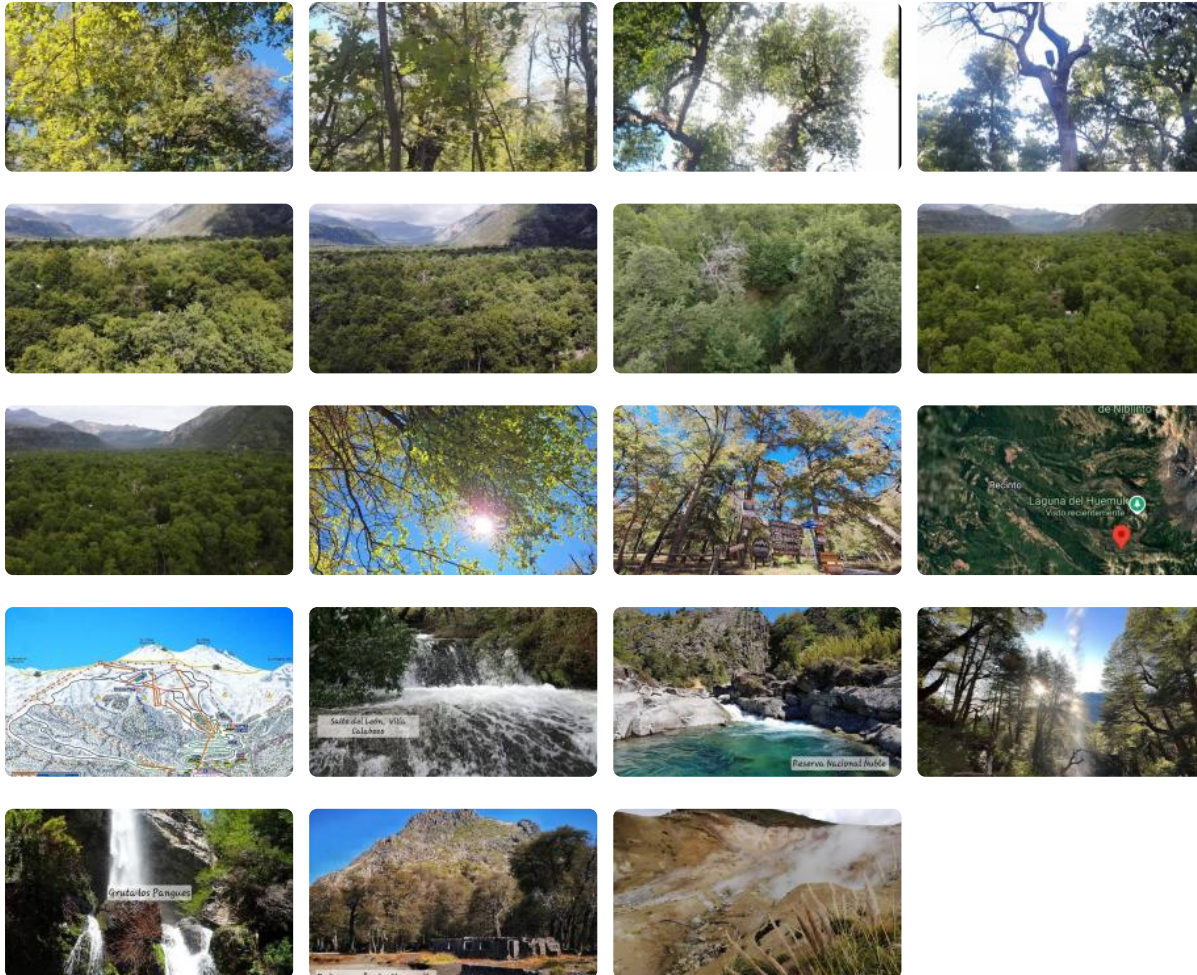

🏠 2000 m² terreno

Terreno, Termas de Chillán, Exclusivo, Las Trancas

[VENTA] Terreno, Termas de Chillan, Región del Ñuble

Superficie: 2.000m²

Valor de venta: \$260.000.000

Deslindes:

Norte: 21.05m

Sur: 21,05m

Este: 95m

Oeste: 95m

Propiedad ubicada en un área estratégica, cercana a ruta N-55, Laguna Huemul, Reserva Nacional de los Huemules de Niblinto, Reserva Nacional Ñuble, Garganta del Diablo y diversidad de reservas naturales.

Propiedad cuenta con un expedito acceso, árboles nativos y hermosos senderos.

Gastos comunes aproximados: \$0

Contribuciones aproximadas: \$0

Más características

--	--	--