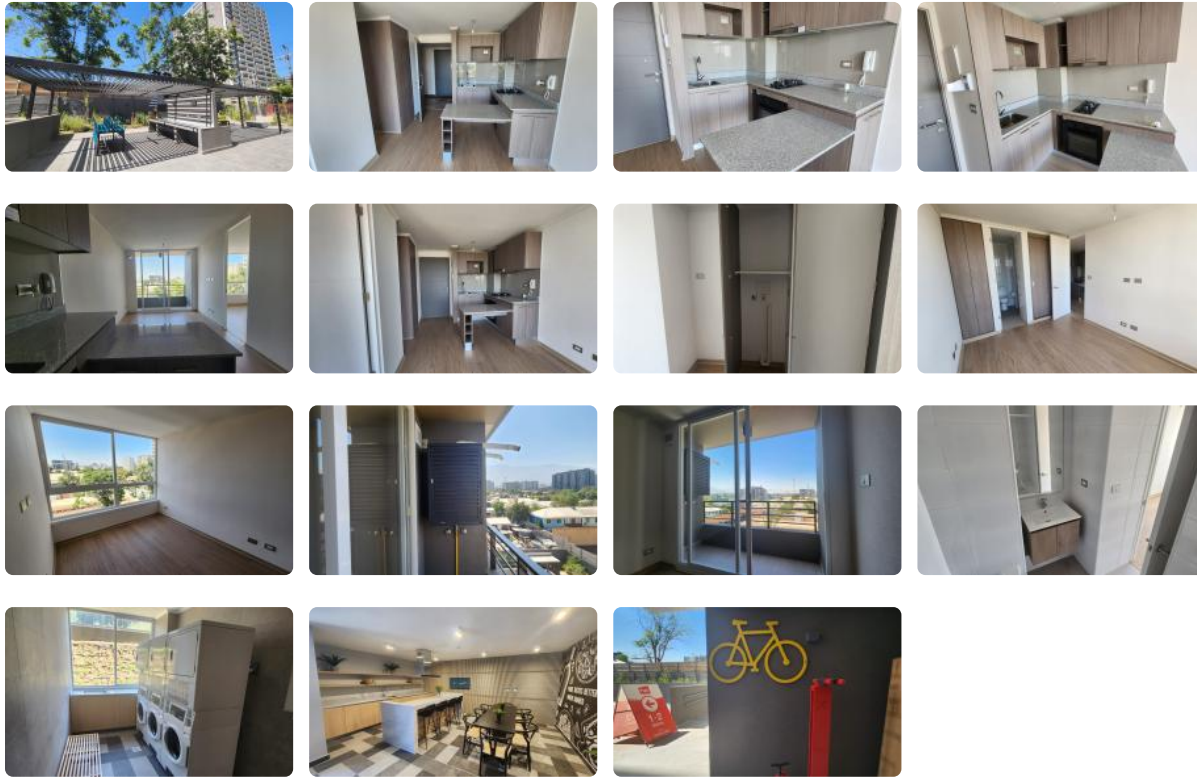

ARRIENDO DPTO NUEVO EN GUILLERMO MANN – ÑUÑO A

UF 9 / \$360.000

📍 ESTACIO NACIONAL

🛏 1 dormitorios

🛏 1 dormitorios en suite

🚿 1 baños

🏠 34 m² construidos

🏠 4 m² terraza

Arriendo moderno departamento en Ñuñoa – Sector Estadio Nacional.

Impecable departamento nuevo (2025) de 34 m², ubicado en **Guillermo Mann**, con excelente conectividad y entorno.

Cuenta con:

- 1 dormitorio en suite y 1 baño, terraza, cocina americana, e instalación a lavadora.
- Incluye bodega
- Piso 6, orientación SUR.
- Seguridad 24 horas

Edificio con gimnasio, cowork, quinchos y excelentes áreas comunes.

Gastos comunes: \$75.000

Gastos comunes aproximados: **\$75.000**

ARRIENDO DPTO NUEVO EN GUILLERMO MANN – ÑUÑO A

Más características

Orientación: **Sur**
Año construcción:
2025

- ✓ Closets
- ✓ Cocina
- ✓ Dormitorio en suite
- ✓ Terraza
- ✓ Ascensor
- Estacionamiento de visitas
- ✓ Gimnasio
- ✓ Salón de eventos
- ✓ Áreas verdes
- ✓ Conserjería
- ✓ Cowork
- ✓ Lavandería

- ✓ Gimnasio
- ✓ Salón de eventos
- ✓ Áreas verdes
- ✓ Conserjería
- ✓ Cowork
- ✓ Lavandería
- ✓ Closets
- ✓ Cocina
- ✓ Dormitorio en suite
- ✓ Terraza
- ✓ Ascensor
- Estacionamiento de visitas
- ✓ visitas